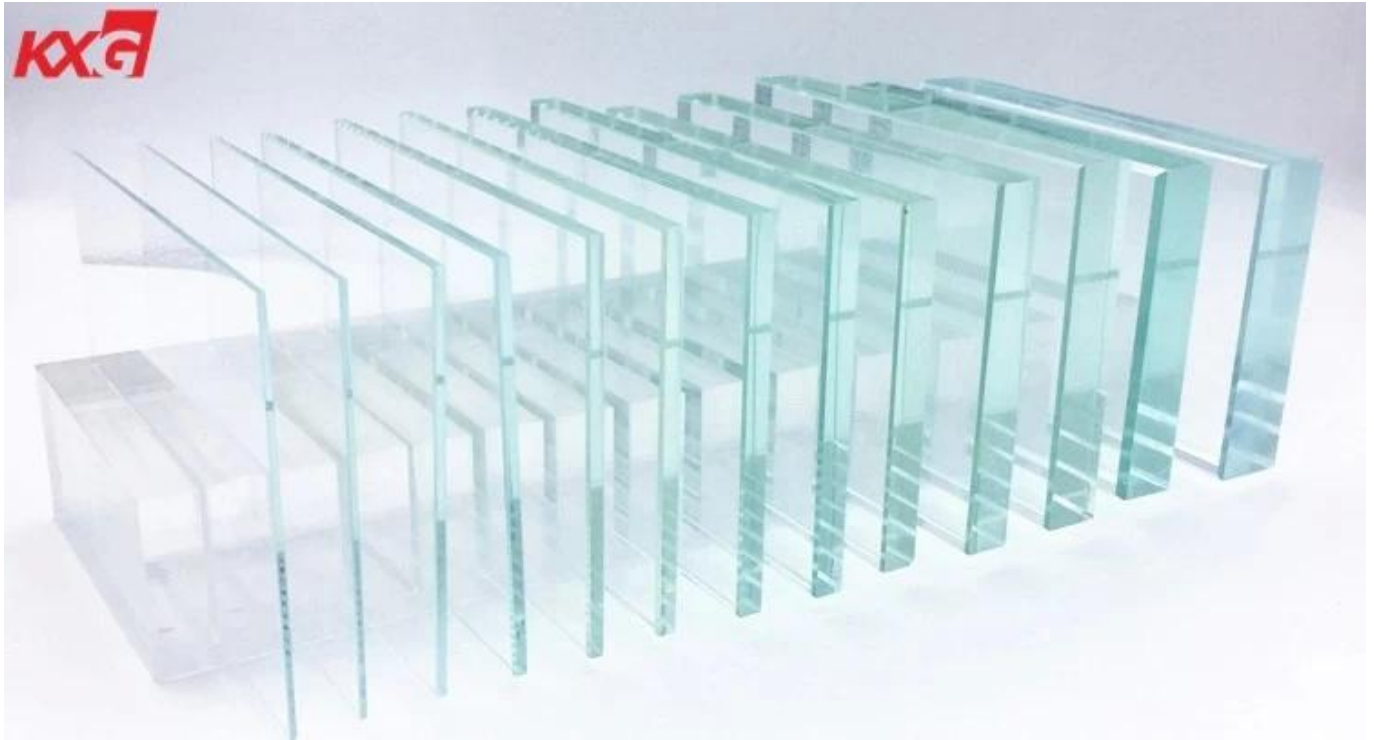

15 mm low iron safety tempered glass factory price-15 mm ultra clear safety toughened glass supplier Tsina

Tungkol sa 15 mm mababang iron safety tempered glass

15 mm mababang bakal na tempered glass, ay mataas na transparency glass, nagbibigay ng mas mataas na liwanag na transmisyon at kalinawan kaysa 15 mm malinaw may salamin, at hindi ito makakakita ng anumang berde mula sa anumang anggulo ng salamin, na ginagawang masyado popular sa mga designer at arkitekto.

Mga katangian

- 15 mm low iron tempered glass, mataas na salamin ng salamin, magbigay ng mas mataas na liwanag na transmisyon at kalinawan kaysa 15 mm malinaw may salamin, at hindi nito makikita ang anumang berde mula sa anumang anggulo ng salamin, na ginagawang mas popular ito sa mga designer at arkitekto.
- 15 mm ultra clear toughened glass, ay mataas na lakas ng salamin, dahil ito ay higit sa 5 beses na mas malakas kaysa sa normal float glass, na kung saan ito ay maaaring lumalaban mas malakas sa labas ng puwersa atake, hindi madaling nasira.
- 15 mm sobrang puti ang ulo salamin, ay mataas na kaligtasan glass, hindi ito saktan tao kahit na ito ay nasira. Sapagkat ito ay magiging maliliit na mahina ang ulo ang mga granulo pagkatapos ng sirang, hindi tulad ng regular na float glass, ay magiging matutulis na piraso, madaling maputol ang tao.
- Ang tempered na salamin ay hindi maaaring magpatuloy pagkatapos ng pag-ulan, kaya kung kailangan ang mga makintab na mga gilid, mga butas ng drill, mga cut notch, atbp, ay dapat gawin bago ang paggawa ng tempering.

SPEKIFIKASYON

Laki: 15 mm mababang bakal kaligtasan salamin pinakamalaking sukat 3000 * 13000 mm, anumang mga pasadyang hiwa laki ay maaaring ginawa

Hugis: Makagawa ng anumang na-customize na mga hugis na disenyo, tulad ng rektanggulo, pag-ikot, Trapezoid, parisukat, hugis-itlog