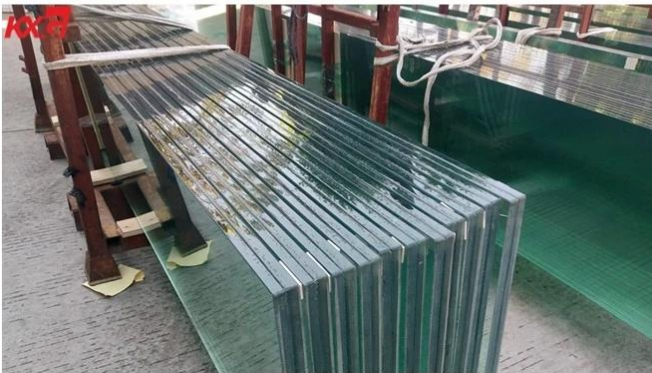

Maraming iba pa.

Ang mga imahe ng gusali ng salamin ng KXG