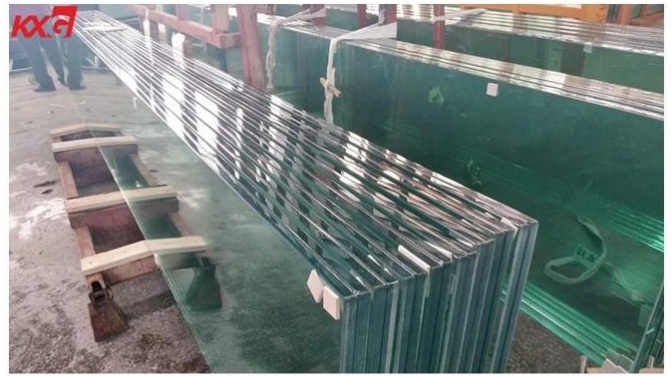

Maraming iba pa.

Ang mga imahe ng gusali ng salamin ng KXG