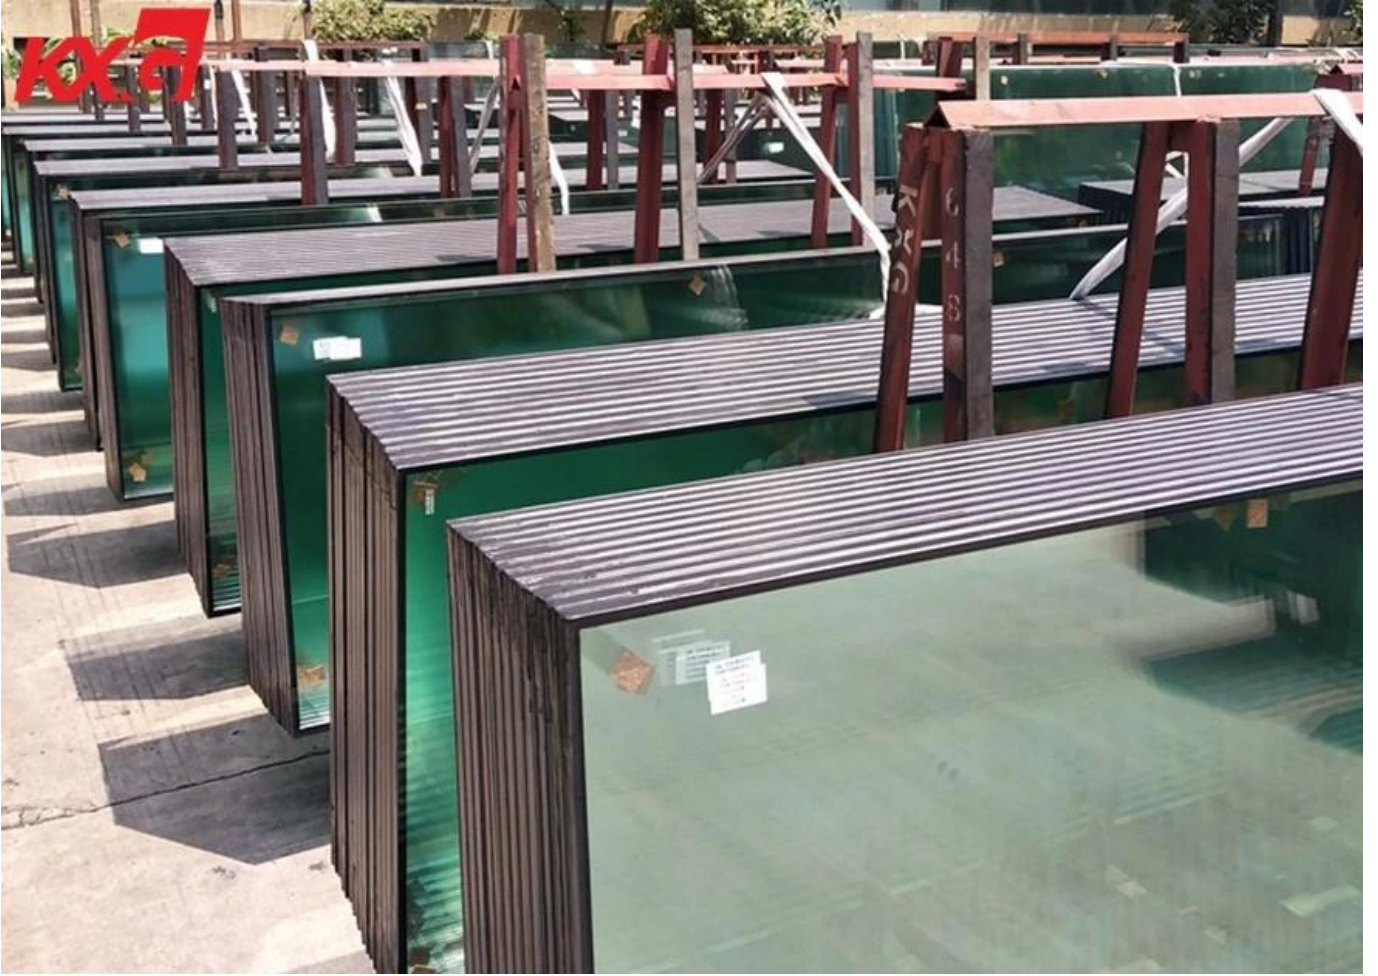

Ang Insulated linya ng KXG Factory ay gumagawa ng 6 + 12A + 6 malinaw na ulo double glass