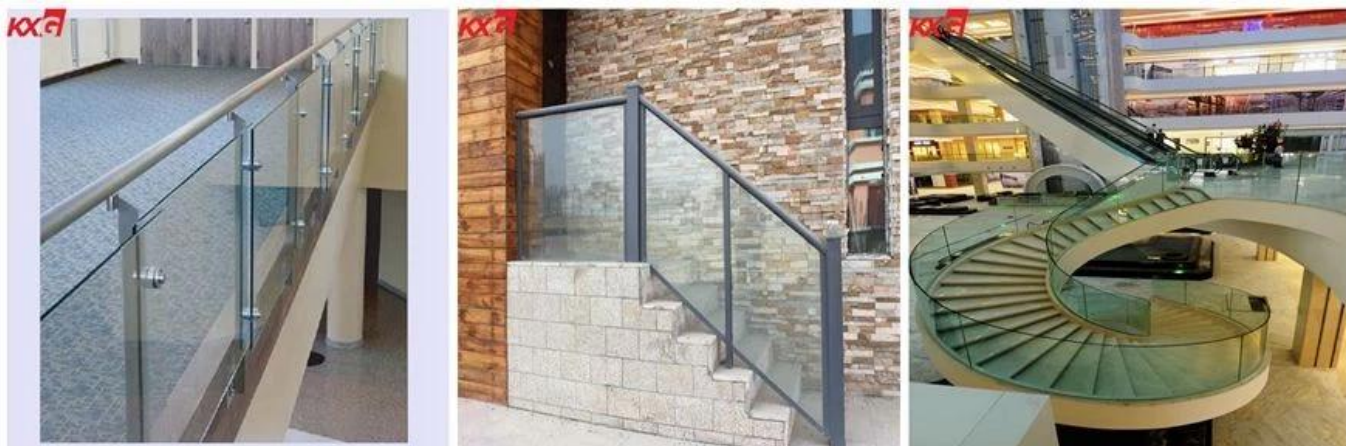

Tsina propesyonal na hubog na salamin ng pabrika, 8mm flat curved balustrade basong baso

Salaming balustrade, na kung saan ay higit pa at mas sikat na ginagamit para sa pandekorasyon sa labas o sa loob ng iyong tahanan. Hindi lamang sila kaakit-akit, kundi pati na rin ang mas maraming eco-friendly at kaligtasan.

8mm baluster glass basered, ito rin ay tinatawag na 8mm handrail glass na toughened, 8mm na rehas ng baso na tempered, 8mm balustrade glass tempered.

Ang bentaha ng baso ng baso ng balustrade

1. from na hugis, maaari itong hubog o patag; mula sa kulay, malinaw / ultra malinaw / berde / asul / tanso / kulay abo ay magagamit; Sila ay hindi mapaniniwalaan o kapani-paniwala na disenyo, magagamit sa maraming iba't ibang mga pag-frame at pag-aayos ng mga pagpipilian, at sa iba't ibang kulay at