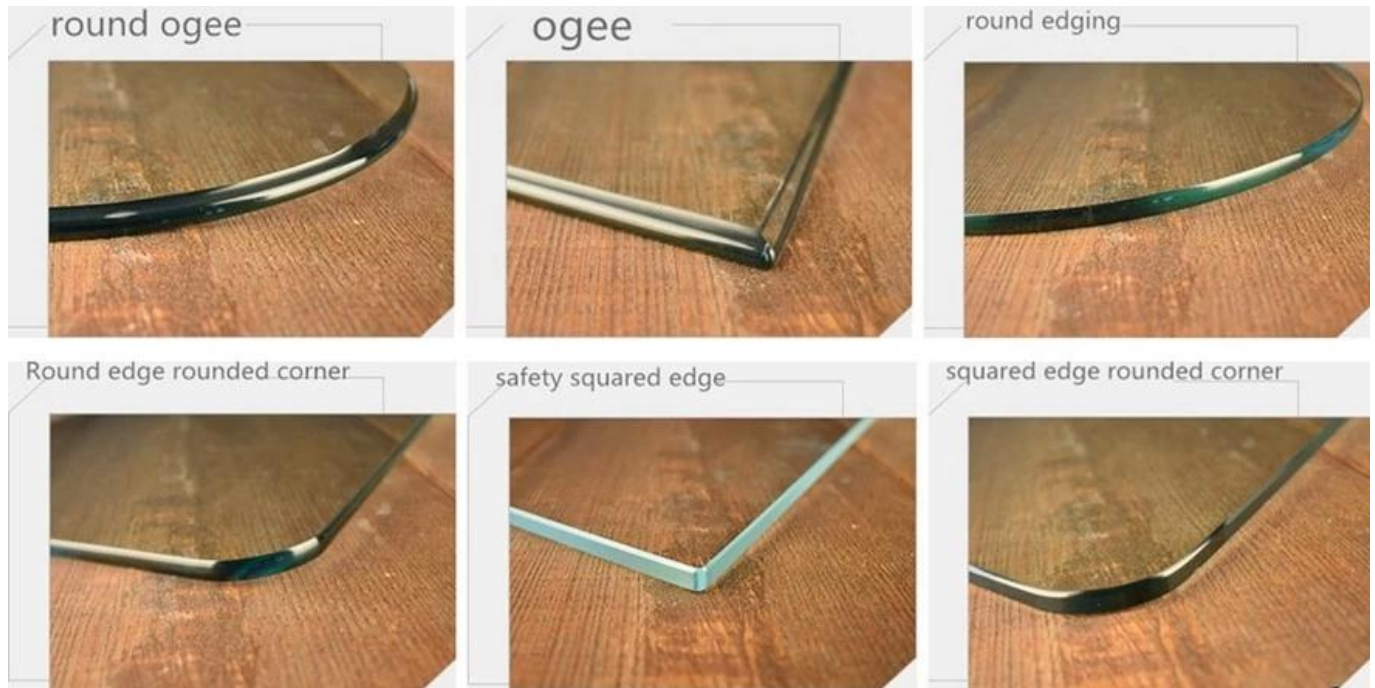

Ang Application Nangungunang Salamin sa Talahanayan

Maaaring maprotektahan ng Tempered Table Top Glass ang mga bata sa kaso ng pagbasag. Consider custom-cut glass para sa:

- *** Mesa sa silid ng kainan
- *** Mga mesa ng pagsusulat
- *** Mga talahanayan ng kape
- *** Makalumang muebles
- *** Mga talahanayan ng silid ng kumperensya
- *** shelving ng salamin