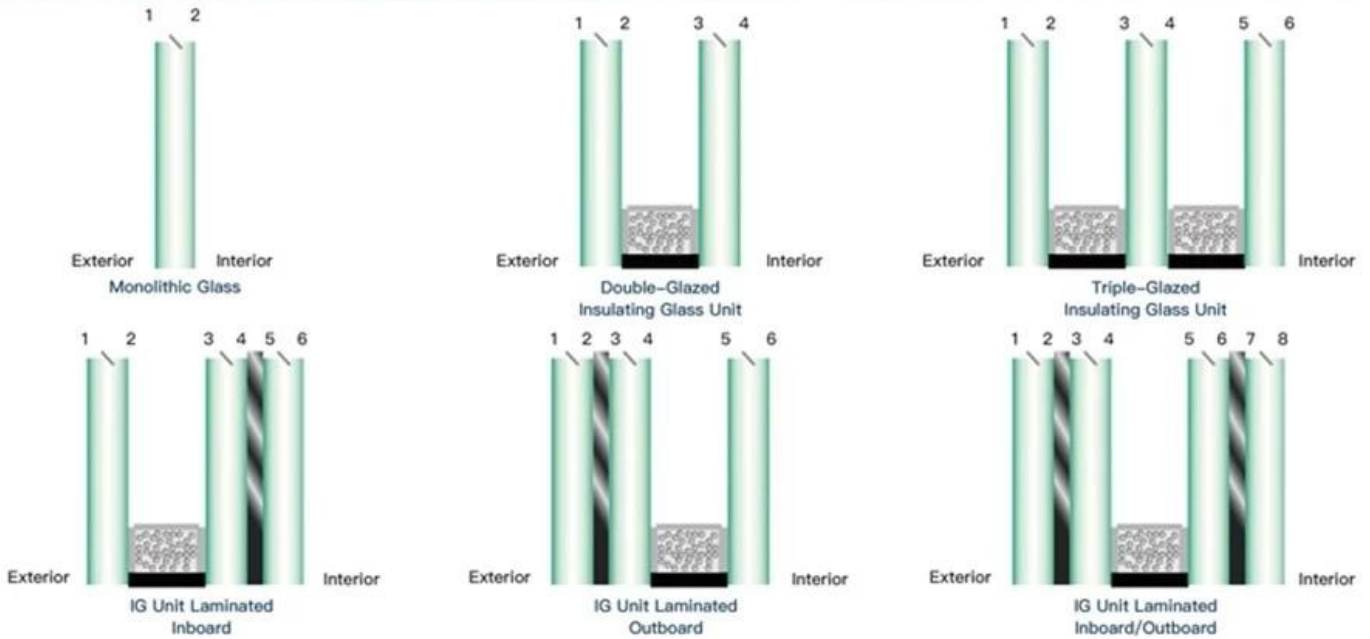

Building glass factory mataas na kalidad flat at hubog estruktural facade insulated kurtina glass pader

Ano ang buong-glass na kurtina pader?

Ang buong-glass na kurtina pader ay isang ganap na transparent, full-view na glass curtain wall. Gamit ang transparency ng salamin, para sa pagtugis ng sirkulasyon at pagsasama ng espasyo sa loob at labas ng gusali, tinutulungan ng mga tao na malinaw na makita ang buong sistema ng istruktura ng salamin sa pamamagitan ng salamin, na ginagawa ang estruktural sistema mula sa simpleng suporta sa pagganap ng ang kakayahang makita nito, ipinapakita nito ang artistikong, layered at three-dimensional na kahulugan ng dekorasyon sa arkitektura.

Best quality & high performace low-e coating

Hermetically double sealed

Sufficient thickness $\geq 9\text{mm}$

Neat sealant work

Aluminum sapcer bar
Warm edge space bar
Stainless steel space bar

Multiple combinations

Standard 4mm glass offers little resistance to heat loss
U-Value 5.9 (insulation)

Insulated glass unit reduce heat loss by up to 56%
U-Value 2.7 (insulation)

Standard 4mm clear glass offers little resistance to heat gain
SHGC 0.84 (solar impact)

Insulated glass unit using tinted glass can reduce heat gain by 27% (solar impact)

KXG Mga tampok na salamin sa dingding ng kurtina glass:

1. Solar control: Ito ay tumutulong upang panatilihin mainit ang kuwarto sa taglamig habang panatilihin cool sa summer.
2. Glass Pagpipilian: tulad ng malinaw na kurtina glass pader, tinted kurtina glass pader, mapanimdim kurtina glass pader, silkscreen kurtina pader salamin, ultra malinaw na kurtina pader salamin atbp.
3. Katibayan ng patunay: Maaaring mapababa ng invertead glass ang decibel ng boses
4. Heat patunay: Ang gas na hinarangan sa salamin ay isang mahinang transmitter ng init na maaaring mabawasan ang heat transmission.