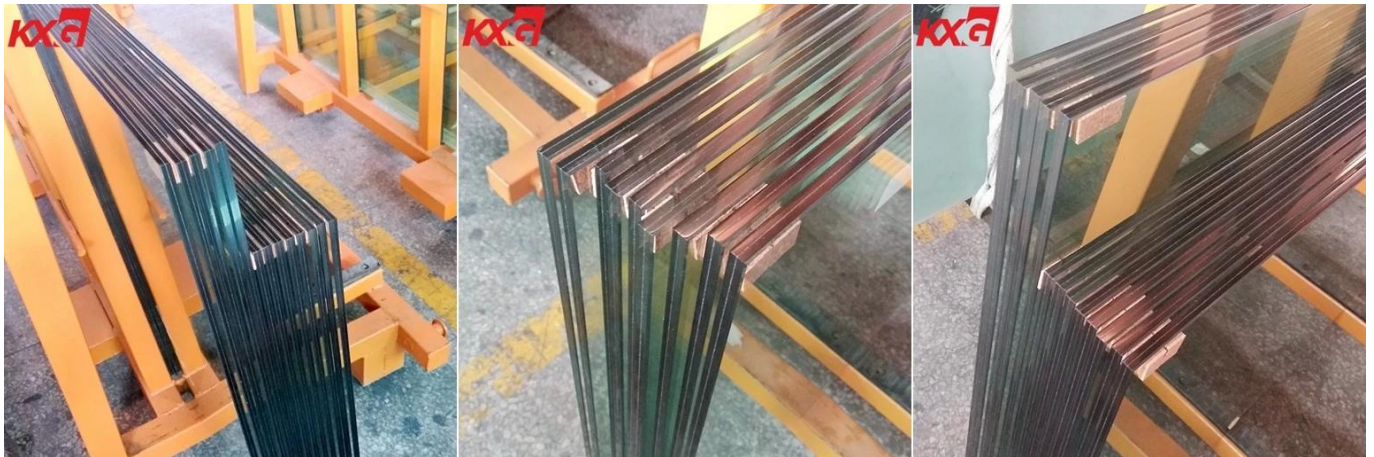

Ang Tsina 10.38mm ay pinalakas ng pabrika ng salamin na nakalamina, mataas na kalidad ng 551 malinaw na PVB na init na nakalamina ang nakalamina na baso

Mga 10.38mm Malinaw pinalakas ang init Laminated glass

10.38mm malinaw pinalakas ang init [Laminated na baso ng PVB](#) ay gawa sa dalawang piraso ng 5mm malinaw na float glass sandwiching isang layer ng 0.38mm PVB film, by highly pressurized at pang-industriya na proseso ng pag-init. Ang proseso ng nakalamina ay nagreresulta sa mga panel ng salamin na magkasabay na magkakasama sa pagbagsak, mabawasan ang panganib ng pinsala.

551 Maliwanag Pinapalakas ang Init Laminated Glass Characteristic

1. Mataas na Seguridad:

[Kunxing Glass](#) ay isang propesyonal na baso ng gusali, gumawa ng maraming kaligtasan na nakalamina na baso. Kung ang nakalamina na baso ay inaatake ng puwersa sa labas, mahirap maging nasira dahil ang film ng PVB ay may malakas na tenacity. Kapag nabasag ang baso, ang salamin ng salamin mananatili sa PVB pelikula at hindi mahulog upang saktan ang mga tao.

3. Lumikha magandang tanawin sa pagbuo:

Ang 10.38mm nakalamina na baso ay magpapaganda sa mga gusali at magkakasundo sa kanilang mga hitsura na may nakapaligid na mga tanawin na nakakatugon sa pangangailangan ng mga arkitekto.