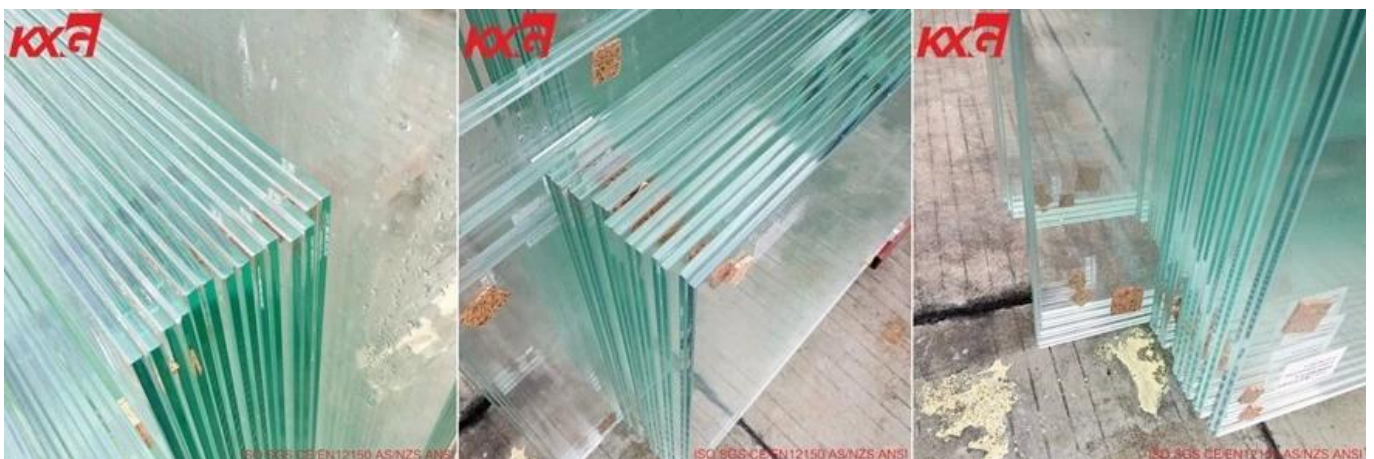

Ang Tsina 10.38mm ay pinalakas ng pabrika ng salamin na nakalamina, mataas na kalidad ng 551 malinaw na PVB na init na nakalamina ang nakalamina na baso

Mga 10.38mm Malinaw pinalakas ang init Laminated glass

10.38mm malinaw pinalakas ang init [Laminated na baso ng PVB](#) ay gawa sa dalawang piraso ng 5mm malinaw na float glass sandwiching isang layer ng 0.38mm PVB film, by highly pressurized at pang-industriya na proseso ng pag-init. Ang proseso ng nakalamina ay nagreresulta sa mga panel ng salamin na magkasabay na magkakasama sa pagbagsak, mabawasan ang panganib ng pinsala.

551 Maliwanag Pinapalakas ang Init Laminated Glass Characteristic

1. Mataas na Seguridad:

[Kunxing Glass](#) ay isang propesyonal na baso ng gusali, gumawa ng maraming kaligtasan na nakalamina na baso. Kung ang nakalamina na baso ay inaatake ng puwersa sa labas, mahirap maging nasira dahil ang film ng PVB ay may malakas na tenacity. Kapag nabasag ang baso, ang salamin ng salamin mananatili sa PVB pelikula at hindi mahulog upang saktan ang mga tao.

3. Lumikha magandang tanawin sa pagbuo:

Ang 10.38mm nakalamina na baso ay magpapaganda sa mga gusali at magkakasundo sa kanilang mga hitsura na may nakapaligid na mga tanawin na nakakatugon sa pangangailangan ng mga arkitekto.