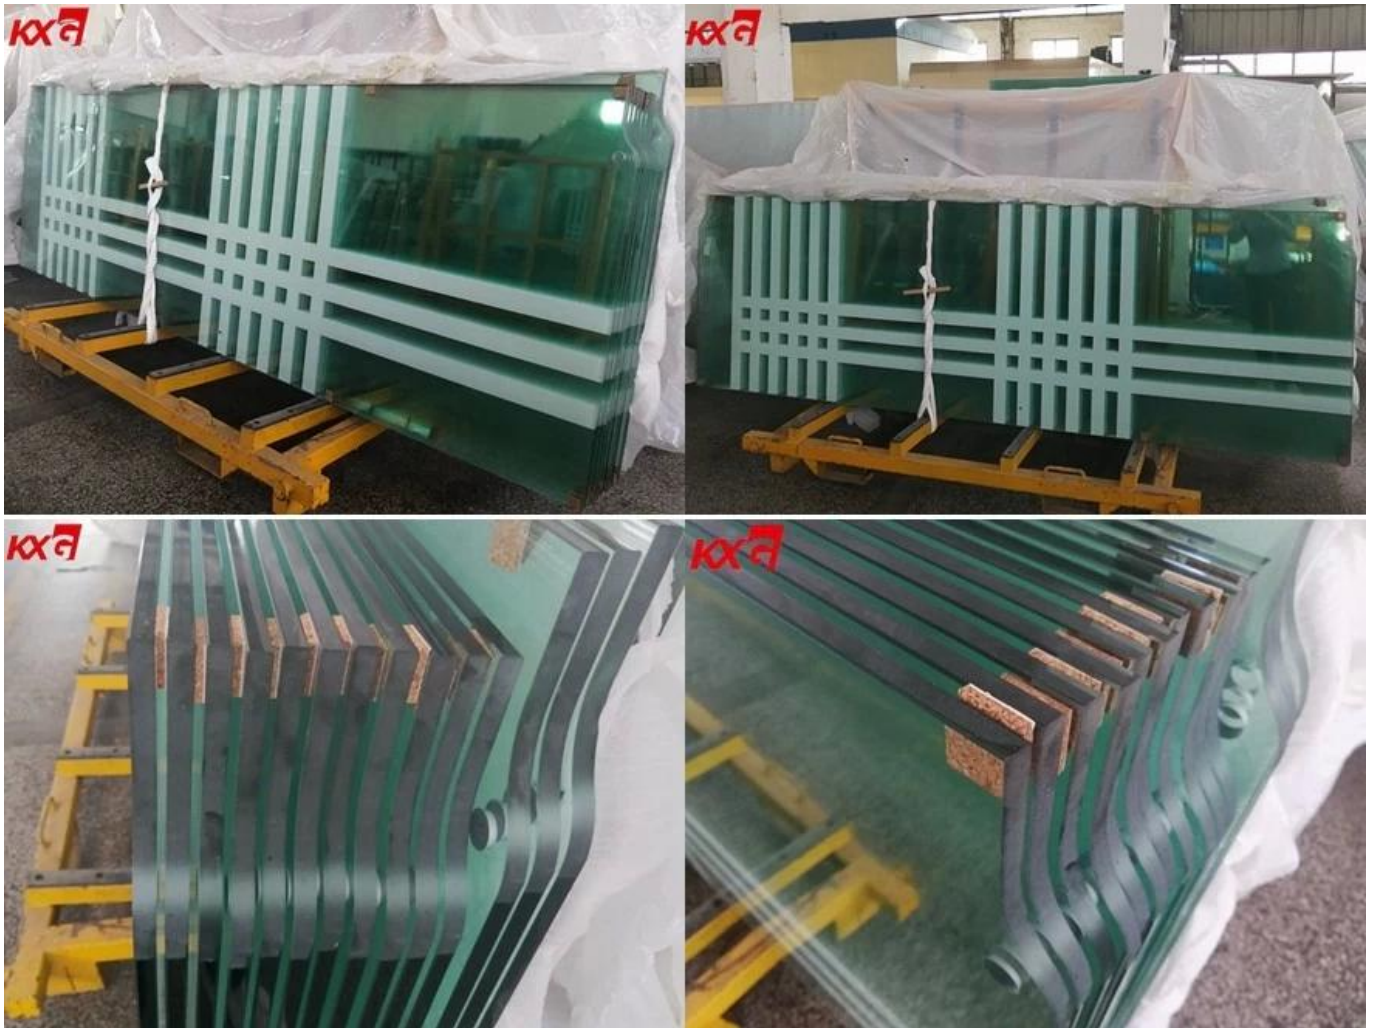

## Tsina 12 mm Silk screen printing tempered glass door, 12 mm safety frameless tempered door exporters

**12 mm screen printing sutla ulo temperatura pinto / 12 mm sutla screen pagpi-print toughened salamin pinto** ay ayon sa prinsipyo ng sutla na screen, ilagay ang tinta ay naka-print sa ibabaw ng flat tempered glass, at pagkatapos ay gumagamit ng paggamot ng tinta, na ginagawa ang pattern na solid at matibay. At ito ay isang safety glass door.

### 12 mm screen printing tempered glass door / 12 mm safety frameless tempered glass door features

1. Pinintura ang ibabaw ay makinis, madaling paglilinis; maaaring mapanatili ang permanenteng.
2. Iba't ibang mga kulay at mga pattern (napapasadyang), matibay na natitirang epekto.
3. Gamitin ang libreng pinturang pangkaligtasan, walang hiyang tao at proteksyon sa kapaligiran
4. Strength ay nangangahulugan na ang epekto ay 4-5 beses na mas malakas kaysa sa ordinaryong float glass.
5. Ang kaligtasan at sirang sangkap nito ay hindi nakakapinsala.

**12 mm screen printing tempered glass door / 12 mm safety frameless tempered glass door specification:**

Sukat: Maximum 3000 \* 8000 mm, Minimum 300 \* 300 mm

Kapal: 8 mm 10 mm 12 mm 15 mm 19 mm

Kulay: ultra malinaw, berde, asul, kulay abo, tanso, atbp.