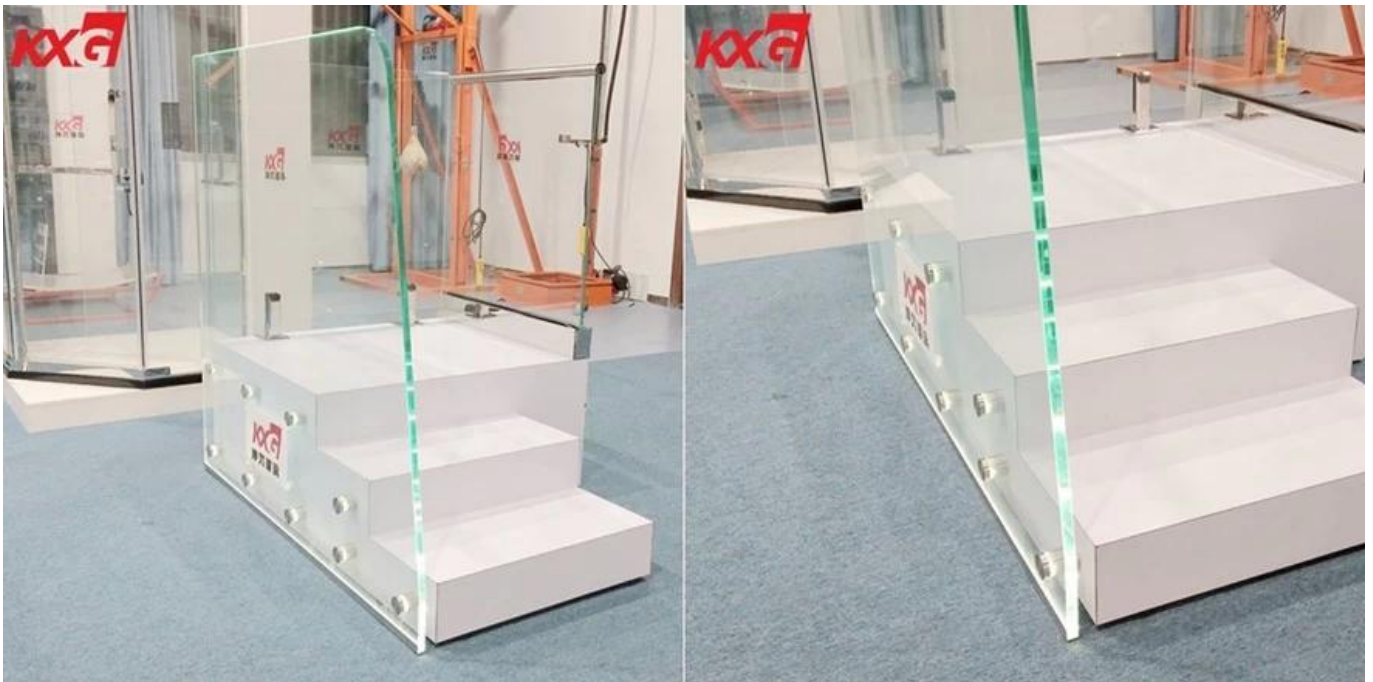

order ay maaaring mag-aplay para matapos sa loob ng 10 araw

- Ang lahat ng mga salamin na naka-pack sa malakas na pag-export ng mga crockery na crates na may metal belt para sa kaligtasan ng transportasyon
- Nag-aalok ng serbisyong one-stop mula sa pagkakasunod-sunod na nakumpirma sa paghahatid ng salamin, ang lahat ay maaaring gawin nang perpekto sa pamamagitan ng sa amin
- Ang anumang espesyal na pangangailangan ng ibang kustomer ay maaaring 100% na matutupad.
- -24 oras online upang mag-alok ng serbisyo para sa iyo.
- -Bigyan ng seguro para sa iyo nang malaya sa paggawa ng maayos na negosyo.

KXG balustrade glass factory 19 mm tempered glass