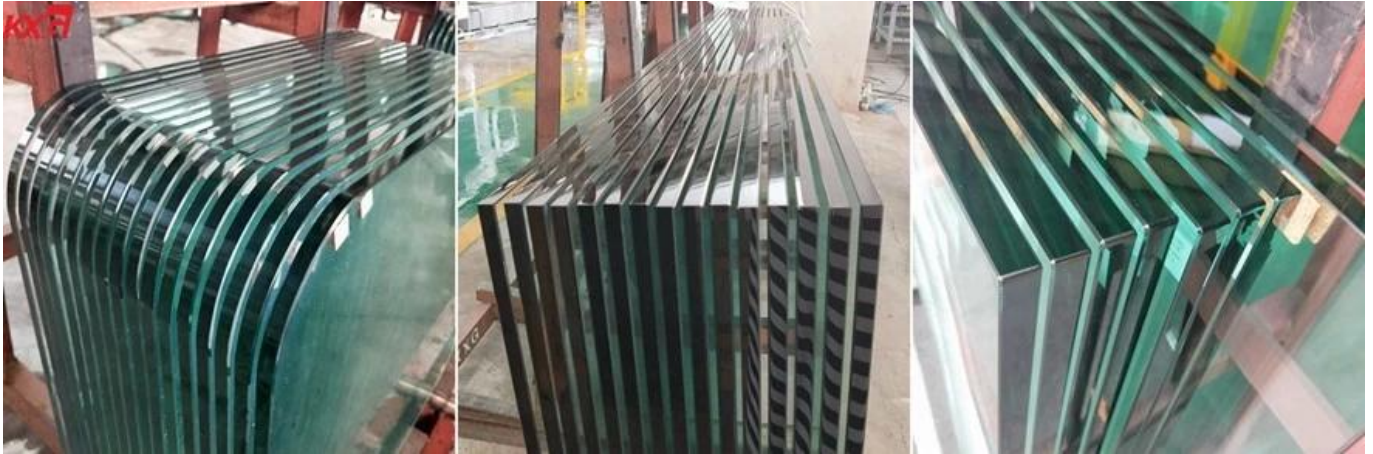

order ay maaaring mag-aplay para matapos sa loob ng 10 araw

- Ang lahat ng mga salamin na naka-pack sa malakas na pag-export ng mga crockery na crates na may metal belt para sa kaligtasan ng transportasyon
- Nag-aalok ng serbisyong one-stop mula sa pagkakasunod-sunod na nakumpirma sa paghahatid ng salamin, ang lahat ay maaaring gawin nang perpekto sa pamamagitan ng sa amin
- Ang anumang espesyal na pangangailangan ng ibang kustomer ay maaaring 100% na matutupad.
- -24 oras online upang mag-alok ng serbisyo para sa iyo.
- -Bigyan ng seguro para sa iyo nang malaya sa paggawa ng maayos na negosyo.

KXG balustrade glass factory 19 mm tempered glass