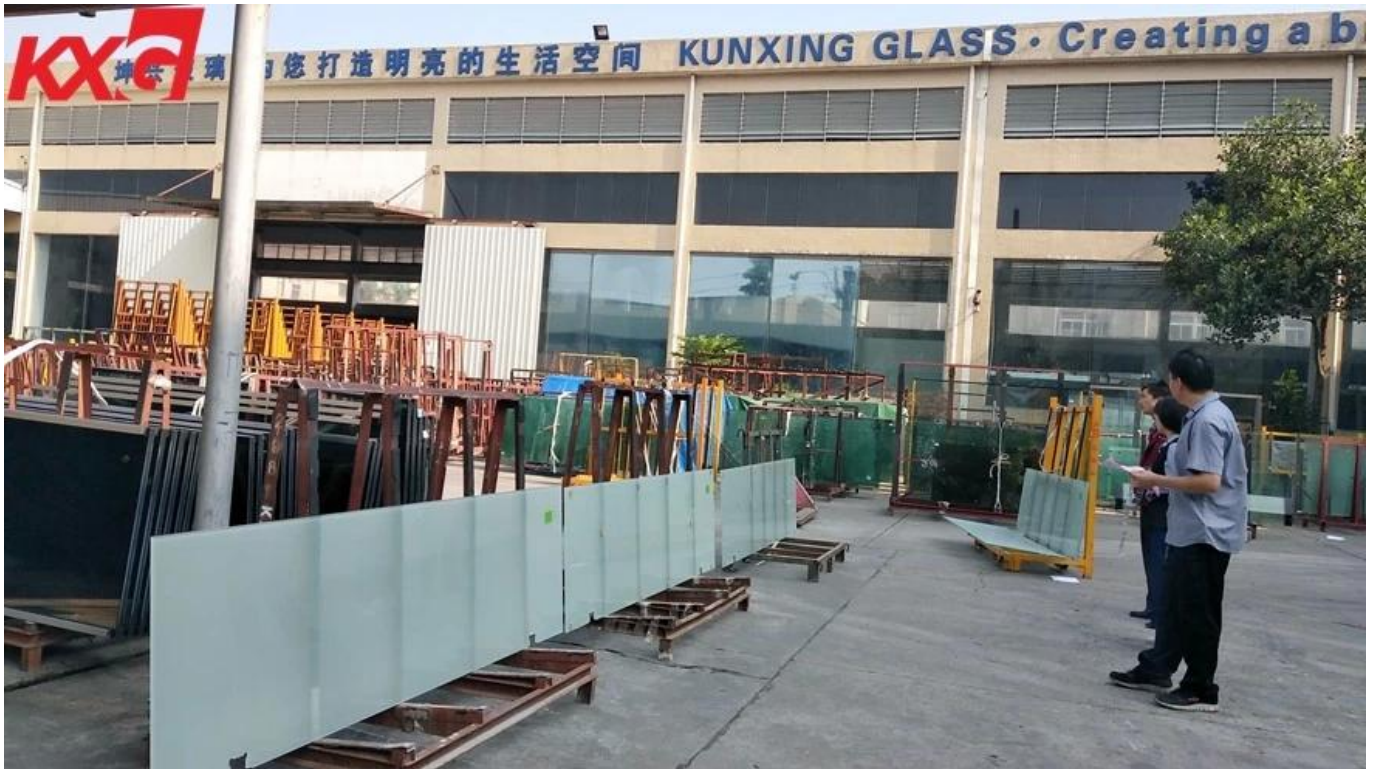

China gusali ng baso pabrika na-customize 6mm 8mm 10mm 12mm acid etched nagyelo galit pintuan ng banyo ng salamin

Frosted glass, Acid etched glass, Sandblasted glass, Glass na salamin. Ito ay ang aesthetically kaakit-akit na uri ng salamin at mas natatangi para sa pandekorasyon sa bahay, lalo na para sa pandekorasyon na pinto ng shower, hindi lamang palakihin ang puwang ng shower room, ngunit protektahan din ang privacy. Napasadya 6mm 8mm 10mm 12mm na nagyelo ng maramihang baso ng mas maraming at mas sikat na ginamit bilang salamin ng pintuan ng banyo, buong napamaliit na pinto na shower shower door o gitna na napagkamalan [toughened glass shower](#) magagamit ang pinto o 3/4 'misted glass shower screen.

Ang mga tampok ng mga nagyelo na baso ng shower na mga enclosure ng shower:

1. Ang kapal ay magagamit sa: 6mm 8mm 10m 12mm
2. Laki ng salamin: ang laki ng max ay maaaring maabot sa 3300 *8000mm, laki ng mini 300 *300mm
3. Hugis ng salamin: Flat, hubog, atbp.
4. Kulay ng salamin: malinaw na nakabukas na pinto na shower shower, ultra malinaw na nagyelo glass shower screen, magagamit ang kulay na pintuan ng baso na salamin sa banyo
5. Uri ng salamin: buong nagyelo, nagkakamali, 3/4 'nagkamali, atbp maaari naming gawin ang anumang napasadya upang matugunan ang kinakailangan ng kliyente.