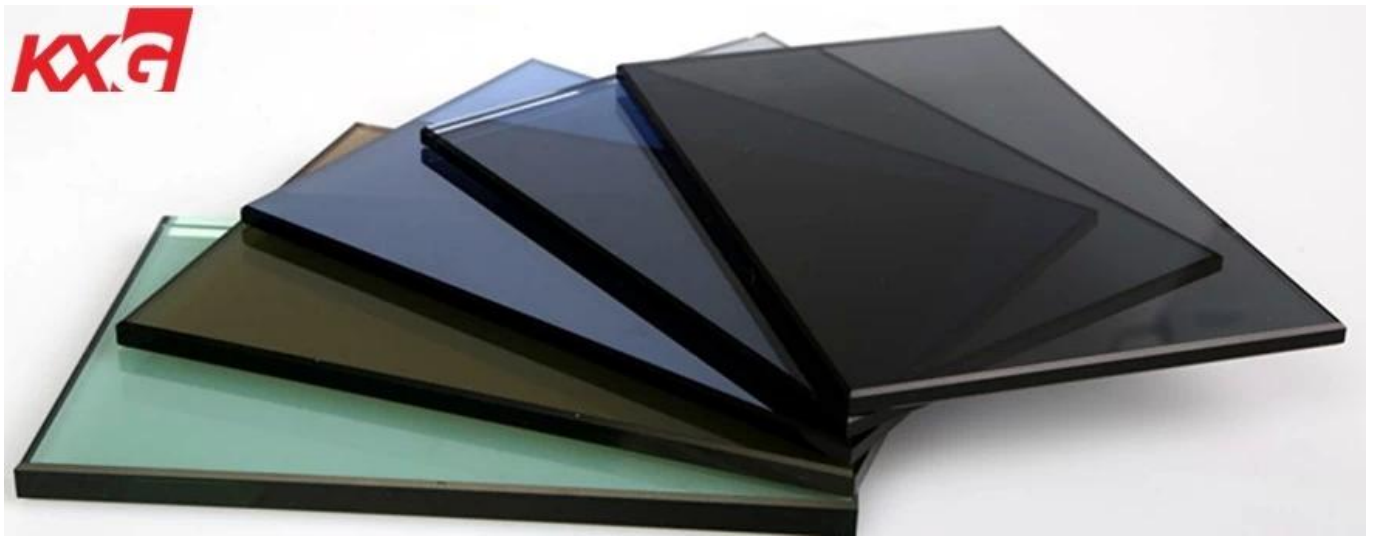

## 6mm grey hard maitim na kulay-abo na pinahiran salamin na salamin

6mm European grey reflective float glass, na kung saan ay isang on-line na heat reflective hard coated glass. Ang reaksiyon gas ay handa na kemikal na pag-aalis ng singaw ng kemikal (CVD), at ganap na pyrolyzed sa theinner na ibabaw ng float bath sa ilalim ng mga espesyal na kondisyon tulad ng isang patlang na mesatemperature, isang espesyal na kapaligiran, at isang malinis na salamin sa ibabaw, at pagkatapos ay ang polysilicon coating ay patuloy na patuloy. at pantay na idineposito. Bumubuo ng highquality coated glass na mga produkto na may pagkakapareho, katatagan, optical Propertiesand chemical resistance. Dahil sa angkop na paghahatid at mataas na pagmuni-muni, mainam para sa modernong arkitektura.

### Tampok

- 6mm European grey hard coated [salamin ng salamin](#) tampok ang pag-iilaw, pag-save ng enerhiya, proteksyon sa kapaligiran at iba pang pandekorasyong multifunctional na mga tampok.
- Ang 6mm light grey reflective solar control glass ay sumasalamin sa bahagi ng radiation ng insidenteolar, na naglilimita sa pagtagos ng init sa gusali at maaaring reducethe ang paggamit ng HVAC.
- 6mm [mausok na kulay-abo na salamin na mapanimdim na init](#) pinapayagan ang tamang dami ng natural na ilaw na pumasok sa gusali habang binabawasan ang sulyap at pag-save sa mga kurtina at iba pang kagamitan sa panloob na shading.

## Produkto detalye

- Magagamit na mga sukat: 2140x3300mm, 2250x3300mm, 2140x1830mm, 2440x3300mm, and sometime 1830x2440mm, maaaring magawa sa anumang sukat na hiwa.

- Opsyonal na pagproseso: pasadyang sukat 6mm light grey arkitektura salamin ng salamin, 6mm European grey reflective tempered glass, 12.38mm grey reflective float laminated glass, 12.76mm 13.14mm 13.52mm kaligtasan abo kulay-abo sumasalamin tempered laminated glass, 6 + 12A + 6mm mataas na Pagganap ng kulay abo mapanimdim [insulating glass](#).