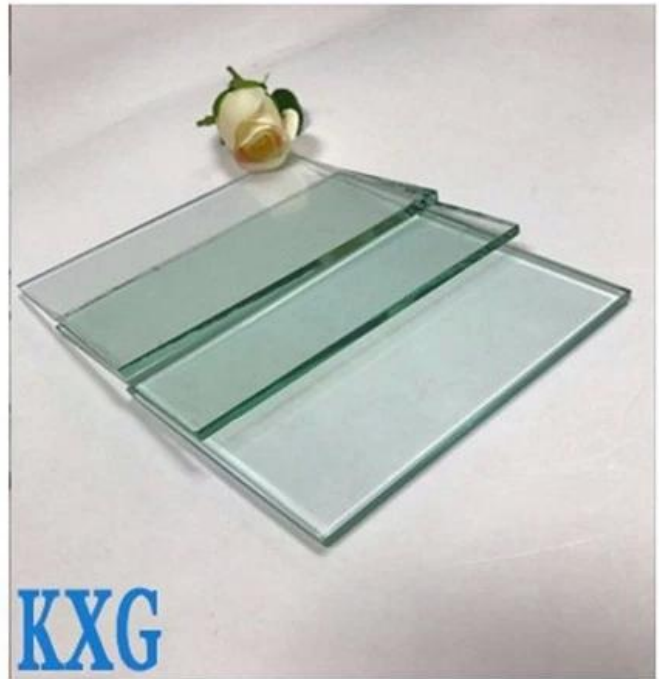

- Iba pa ayon sa kinakailangan ng customer