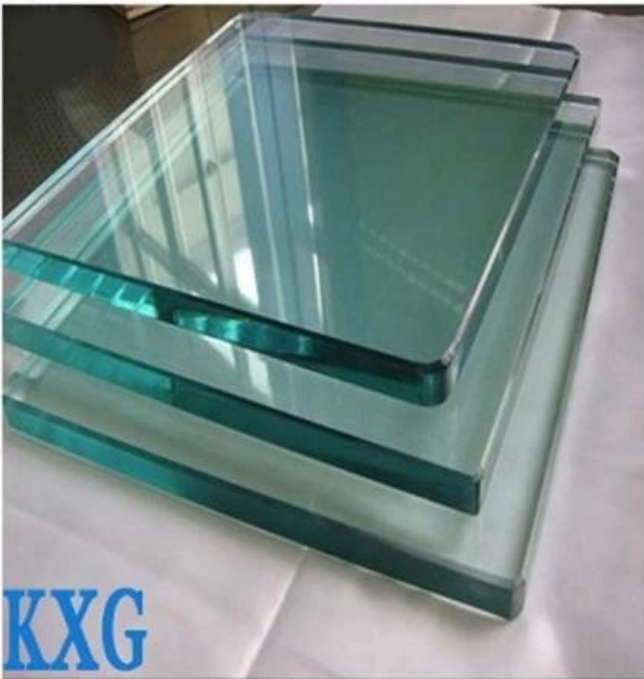

- Iba pa ayon sa kinakailangan ng customer