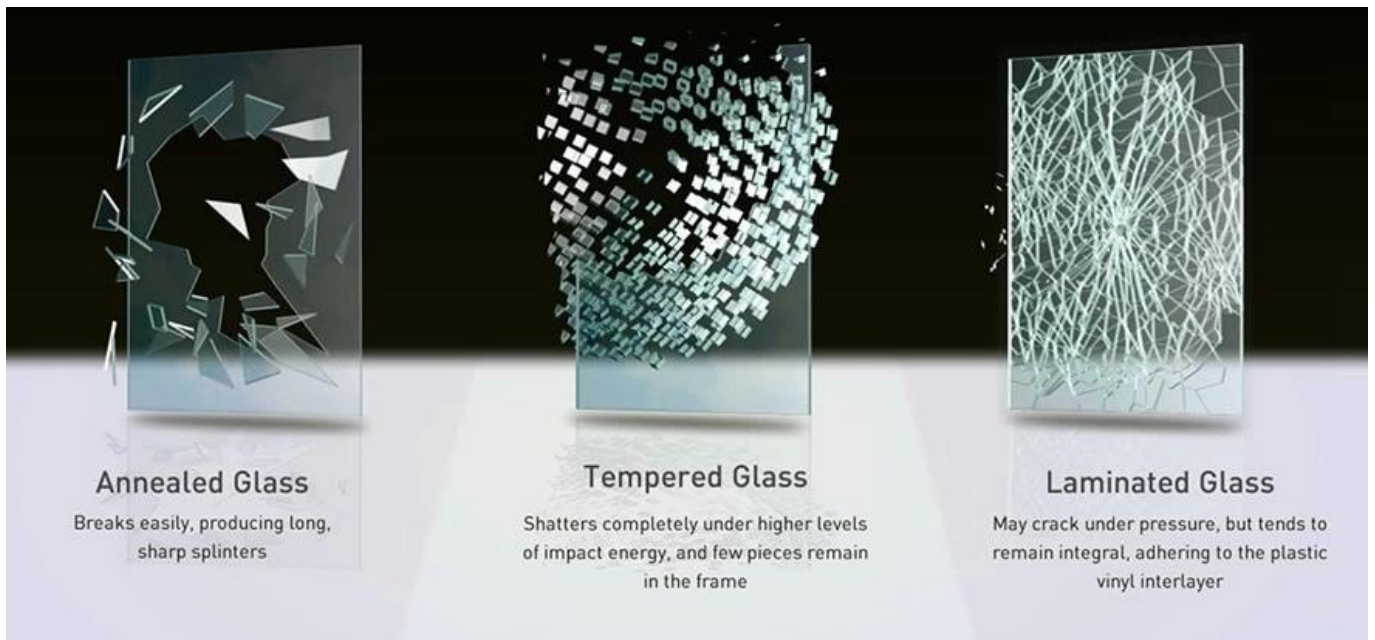

China glass supplier 663 annealed tempered clear Laminated glass 13.14mm balcony balustrade railing

[Laminated glass](#) ay isa sa pinakamalakas na anyo ng salamin. Ang lagkit nito ay sapat na malakas para magamit sa maraming lugar kung saan mahalaga ang kaligtasan at pagiging maaasahan. Kapag ang laminated glass ay natamaan, ito ay pumutok sa isang mesh pattern. Ang dalawang transparent na float-annealed na salamin ay pinagsama ng tatlong layer ng walang kulay na PVB upang bumuo ng isang transparent na nakalamina na salamin. Kung nabasag o nabutas ang salamin, pinagsasama-sama ng layer ng PVB ang salamin.

Sukat: Pinakamataas na laki: 3000 * 13000mm

Mga espesyal na kinakailangan: buli ng gilid, pagputol, pagbabarena, pag-print ng pagmamarka, atbp.

Mga tampok: mataas na seguridad, pag-save ng enerhiya, pagkakabukod ng tunog, dekorasyon, atbp.

Mga kalamangan ng 13.14mm transparent PVB laminated glass

1. Ang nakalamina na salamin ay matibay, nagpapanatili ng kulay at lakas sa loob ng mahabang panahon, at nakakatipid sa gastos ng pagpapalit ng salamin.
2. Ang laminated glass ay may mataas na noise reduction index at nakakabawas ng ingay.
3. Dahil sa gitnang layer ng PVB, ang mga muwebles na maaaring protektahan ay lumalala at ang larawan ay kumukupas.
4. Ang laminated glass structure ay nananatiling buo sa ilalim ng epekto upang maiwasan ang pinsala mula sa malalang lagay ng panahon at natural na sakuna.
5. Ang laminated glass PVB interlayer ay sumisipsip ng impact energy at lumalaban sa pagtagos.