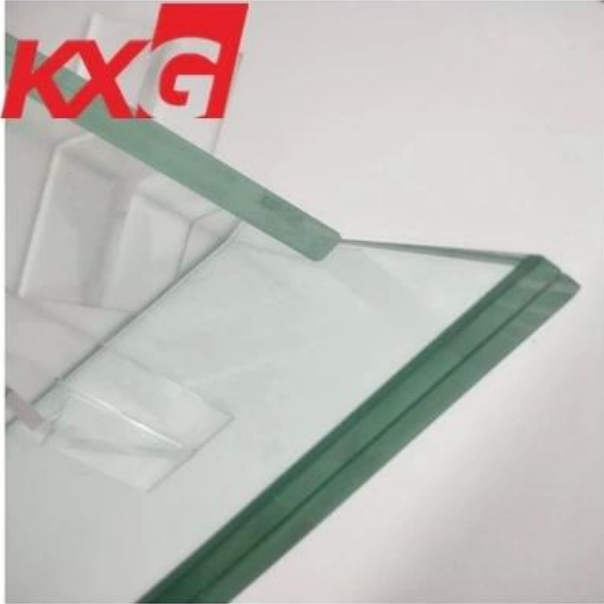

China glass supplier 663 annealed tempered clear Laminated glass 13.14mm balcony balustrade railing

[Laminated glass](#) ay isa sa pinakamalakas na anyo ng salamin. Ang lagkit nito ay sapat na malakas para magamit sa maraming lugar kung saan mahalaga ang kaligtasan at pagiging maaasahan. Kapag ang laminated glass ay natamaan, ito ay pumutok sa isang mesh pattern. Ang dalawang transparent na float-annealed na salamin ay pinagsama ng tatlong layer ng walang kulay na PVB upang bumuo ng isang transparent na nakalamina na salamin. Kung nabasag o nabutas ang salamin, pinagsasama-sama ng layer ng PVB ang salamin.

663 PVB transparent laminated glass na mga pagtutukoy

Kumbinasyon: 6mm transparent glass 1.14mmPVB 6mm transparent glass

Kapal: 13.14 mm

Magagamit na uri ng salamin: 6mm transparent tempered glass, 6mm ultra-transparent low-iron tempered glass, 6mm tinted glass, 6mm reflective glass, atbp.

Sukat: Pinakamataas na laki: 3000 * 13000mm

Mga espesyal na kinakailangan: buli ng gilid, pagputol, pagbabarena, pag-print ng pagmamarka, atbp.

Mga tampok: mataas na seguridad, pag-save ng enerhiya, pagkakabukod ng tunog, dekorasyon, atbp.

Mga kalamangan ng 13.14mm transparent PVB laminated glass

1. Ang nakalamina na salamin ay matibay, nagpapanatili ng kulay at lakas sa loob ng mahabang panahon, at nakakatipid sa gastos ng pagpapalit ng salamin.
2. Ang laminated glass ay may mataas na noise reduction index at nakakabawas ng ingay.
3. Dahil sa gitnang layer ng PVB, ang mga muwebles na maaaring protektahan ay lumalala at ang larawan ay kumukupas.
4. Ang laminated glass structure ay nananatiling buo sa ilalim ng epekto upang maiwasan ang pinsala mula sa malalang lagay ng panahon at natural na sakuna.
5. Ang laminated glass PVB interlayer ay sumisipsip ng impact energy at lumalaban sa pagtagos.