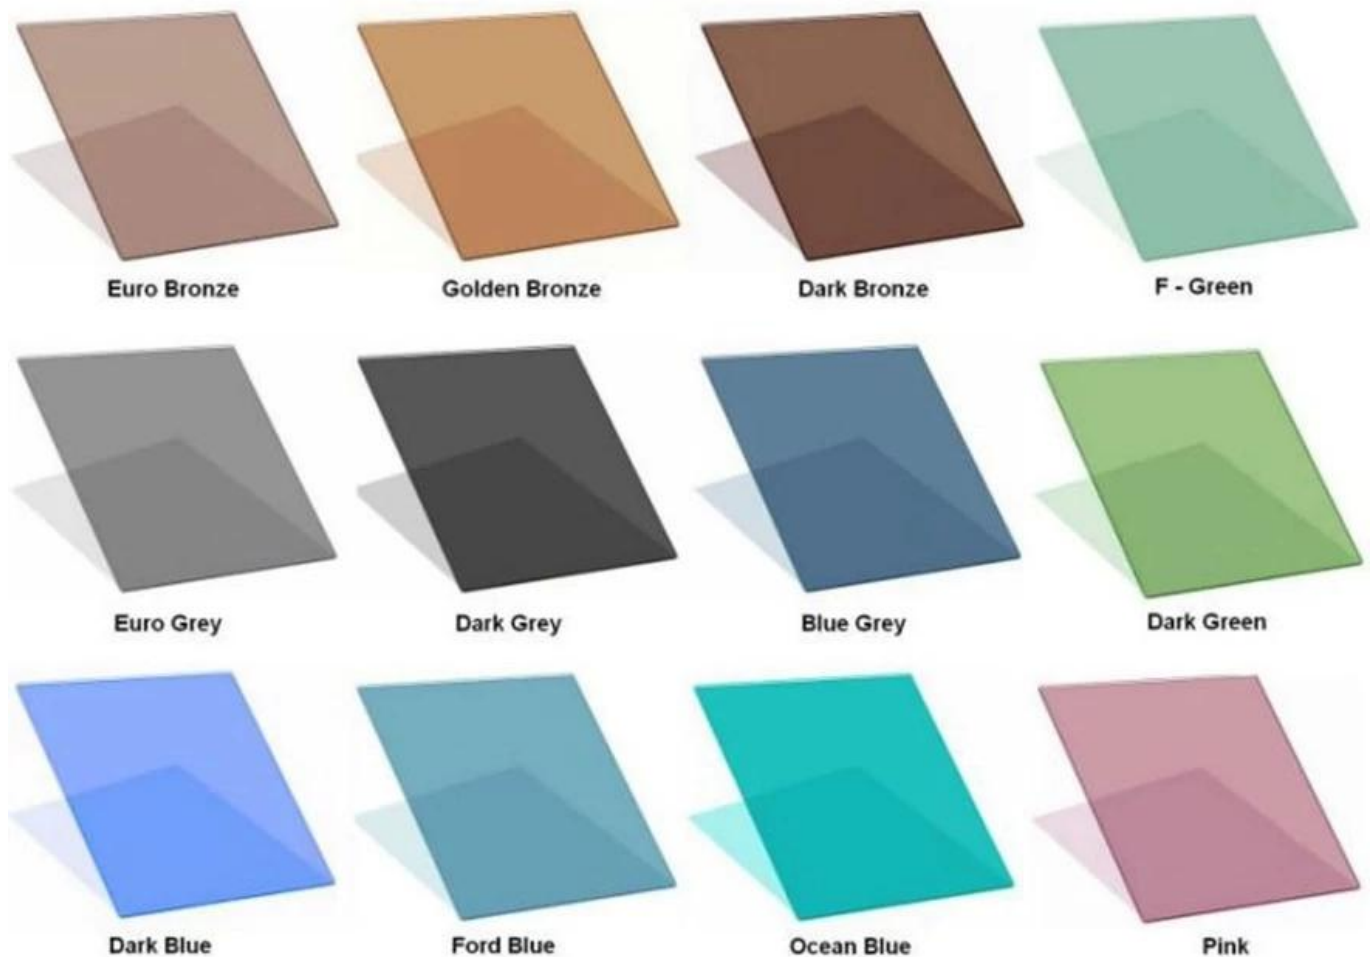

Ang mahusay na kalidad ng Tsina 8mm euro grey tinted tempered glass supplier 8mm euro grey color toughened glass pabrika

Tungkol sa 8mm euro grey tinted na baso na baso

Tinted na baso, na kilala rin bilang salamin na sumisipsip ng init. Ito ay pagdaragdag ng isang tiyak na halaga ng pagganap ng pagsipsip ng init na kulay sa hilaw na materyal ng bubong na salamin na ginawa. Ang baso ng baso ay maaaring sumipsip ng maraming solar infrared radiation at bahagi ng ultraviolet radiation, bawasan ang intensity ng pag-iilaw ng sikat ng araw at mapanatili ang isang tiyak na nakikitang ilaw na paghahatid, gumaganap ng papel ng sunshade, pagkakabukod ng init, anti-glare, natural na ilaw, dekorasyon at iba pang pag-andar, na may isang tiyak na epekto sa pag-save ng Enerhiya. Ang may kulay na baso na tinted ay maaari ding magamit bilang orihinal na baso ng salamin ng mapanimdim. Nalalapat ito sa lahat ng mga uri ng [pagbuo ng mga pintuan at bintana](#), mga pader ng kurtina, kasangkapan, dekorasyon at iba pang mga patlang.

Para sa 8mm Euro gray tinted na kapal ng baso mula sa 4-6mm ay sikat ng merkado, para sa 8mm euro grey tinted glass at 10mm euro gray baso ay hindi gaanong hinihiling ng merkado, kaya't lagi silang nag-bespoke bilang kahilingan sa merkado.

Mga Tukoy na Tiyak na Salamin:

1. Thickness: 3mm 4mm 5mm 5.5mm 6mm 8mm
2. Saklaw ng kulay: euro tanso, gintong tanso, ford asul, ilaw asul, madilim na asul, madilim na kulay-abo, euro grey o pangalan light gray, madilim na berde, pranses berde o berde ang pangalan
3. Sukat ng stock: 2140x3300, 1650x2140, 1830x2440, 2250x3300, laki ng bespoke