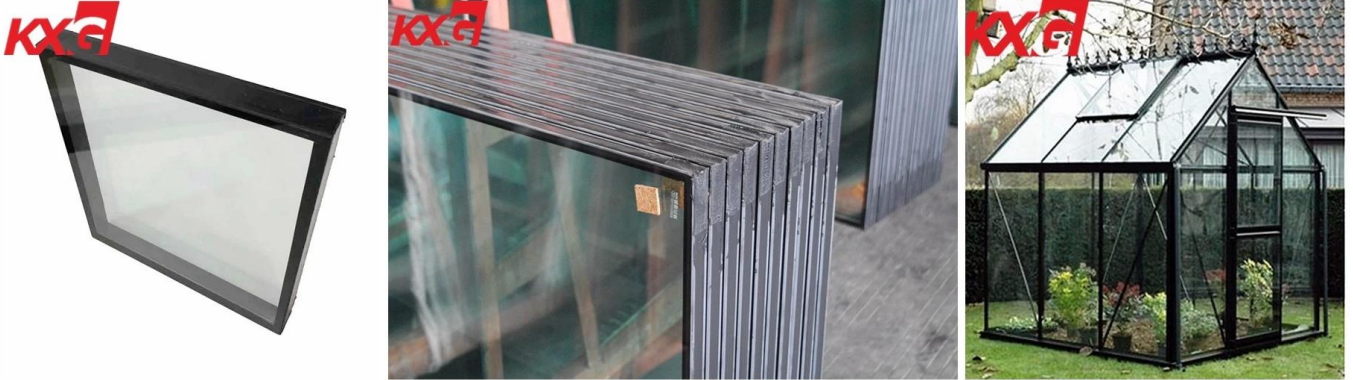

Enerhiya sa pag-save ng insulated salamin facades

Ang konstruksiyon ng mga facade na may insulating glass ay nagiging mas at mas popular dahil hindi lamang ito nakakatugon sa anumang mga espesyal na pangangailangan ng mga may-ari ng gusali, tulad ng mataas na liwanag na transmisyon, dekorasyon, tunog pagkakabukod, paglaban ng init at ang gusto. Napakadaling i-install at maaaring magawa sa mas kaunting oras.

Bilang isa sa mga pinaka-propesyonal na salamin sa pagpoproseso ng mga halaman, gumawa kami ng iba't ibang mga uri ng pasadyang flat at hubog insulating salamin para sa gusali ng harapan.

- Kulay [mapanimdim na insulating glass](#) kabilang ang in-line reflective guwang salamin, kulay pilak, asul, berde, tanso, kulay abo, itim, atbp, off-line mapanimdim guwang salamin pasadyang kulay, mababa ang emissivity pinahiran insulating salamin ng iba't ibang kulay

- Customized tatlong-layer insulating salamin, tulad ng 6 mm transparent ulo salamin + 12A + 6 mm transparent ulo salamin + 12A + 13.52 mm asul na mapanimdim [may temperatura laminated glass](#), atbp.

Ang pinakamalaking laki na maaari naming makagawa ay 3000x13000 mm. Upang matiyak ang kalidad, lahat ng aming mga IGU ay naiiba sa iba't ibang panahon sa produksyon. Tulad ng pagsubok ng adhesion ng alisan ng balat, test ng tigas, frost point test, atbp. Sa mataas na kapasidad ng produksyon at mahigpit na kalidad na kontrol, kami ay 100% tiwala na magbigay sa iyo ng pinakamataas na kalidad ng salamin at ang pinaka-kasiya-siya serbisyo.