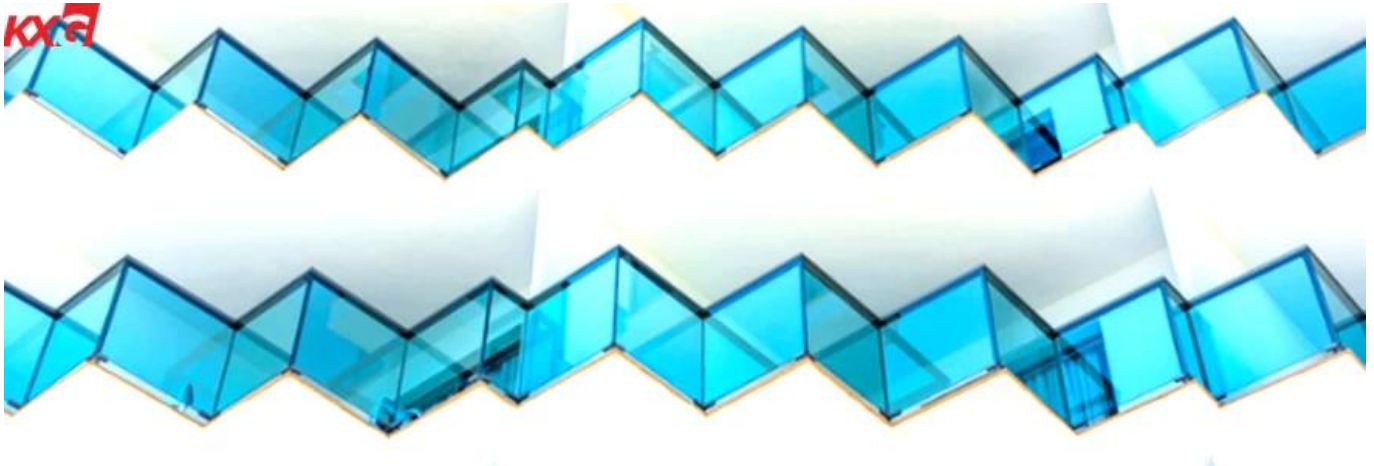

China kaligtasan balustrade salamin supplier, pasadyang 8mm 10mm 12mm 15mm flat baluktot balkonahe rehas rehas, [tagagawa ng hagdanan handrailglass](#)

[Salaming balustrade](#), na kung saan ay higit pa at mas sikat na ginagamit para sa pandekorasyon sa labas o sa loob ng iyong tahanan. Sila ay hindi lamang kaakit-akit, butalso mas maraming eco-friendly at kaligtasan.

Ang mga bentahe ng baso ng baso na may marahas:

1. mula sa hugis, maaari itong hubog o patag; mula sa kulay, malinaw / ultra malinaw / berde / asul / tanso / kulay abo ay magagamit; Sila ay hindi mapaniniwalaan o kapani-paniwala na maraming disenyo, na magagamit sa maraming iba't ibang mga pagpipilian sa pag-frame at pag-aayos, at walang malasakit na mga kulay at texture .Maaari kang gumamit ng salamin na balustrades sa anumang mga istilo ng iyong bahay.
2. Lahat ng kaligtasan at tibay, ang mga ito ay napaka-makinis at kaligtasan, na napakahirap na masira. Kahit na sa sobrang rate ng pag-iwas na ito ay nasira, hindi rin nasaktan para sa mga tao, ang mga shards ng salamin sa mata ay hindi matalim, na nangangahulugang mahusay ang baso pagpipilian para sa anumang mga lugar, kahit na kung saan ang mga bata ay maaaring naroroon.
3. Bukod pa sa maliwanag at mas maraming espasyo. Higit sa baso na ang ilaw ay madaling maipapasa at ang iyong tahanan ay magmukhang mas kaakit-akit at masigla dahil masagana ang ilaw. Sa kabilang banda, ang mga baso ng balustrades ay lumikha ng pakiramdam ng espasyo at magdagdag ng isang ugnay ng likas na karilagan & ang kagandahan sa iyong tahanan, ang asit ay ginagawang mas malaki at mas maluwanag ang iyong tahanan kaysa sa katotohanan.