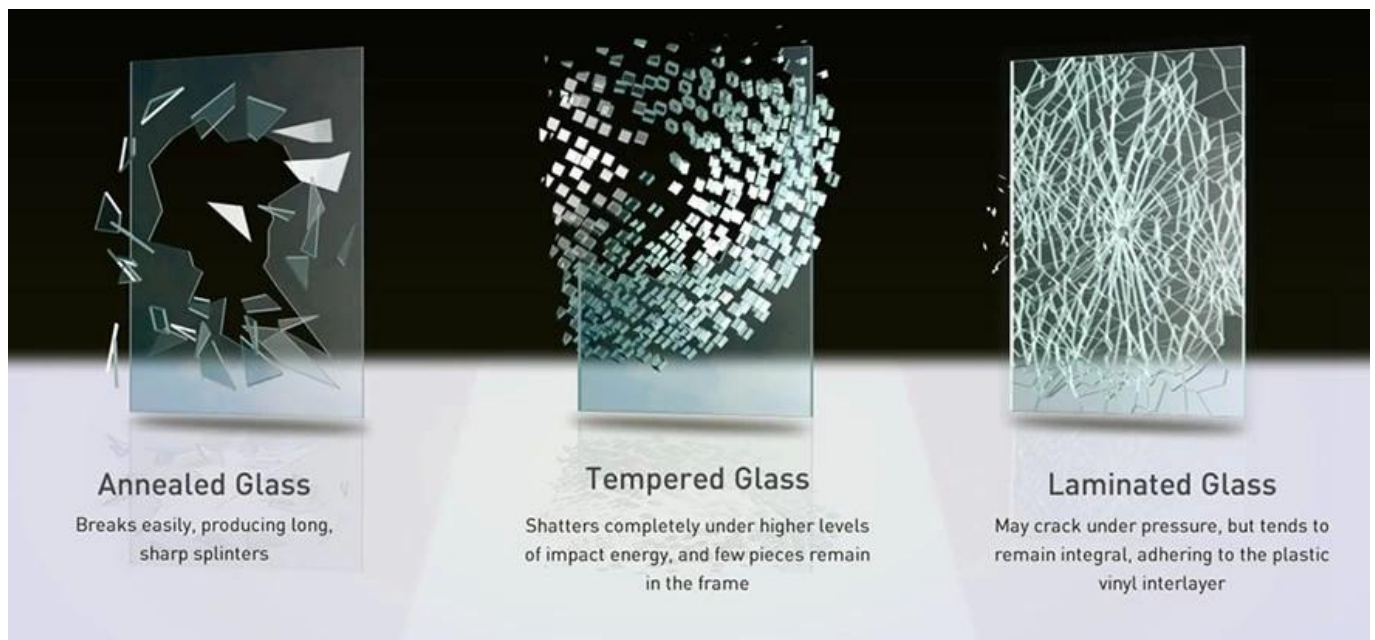

## Pasadyang epekto lumalaban kaligtasan laminated salamin kurtina facade pader mula sa ang tagagawa ng mundo na Dongguan glass na pabrika

Habang naglalakad kami sa kalye, nakakakita kami ng mas maraming mga gusali na sumasakop [mga dingding ng salamin](#) sa halip ng tradisyonal na mga kongkretong pader, na maaaring maging ng iba't ibang uri. Tulad ng U-shaped channel glass, safety laminated glass, energy-saving insulating glass, bilang isang propesyonal na arkitektura ng pagproseso ng baso ng arkitektura, gumawa kami ng maraming magkakaibang kurtina sa dingding na nakalamayan ng laminated glass.

### Laminated glass bilang kurtina sa salamin sa dingding

- Iba't ibang mga kahusayan ng thermal na salamin na nag-aambag sa mga cost-effective na pagpainit o paglamig ng gusali.

- Ang dingding ng kurtina ng salamin ay mas madaling malinis kapag ito ay marumi at pinalitan kapag hindi sinasadyang nasira.
- [Laminated glass](#) ay isang baso na may mataas na seguridad na nagsisiguro na ang baso ay hindi mahuhulog at makakasama sa mga tao;
- Pinapayagan ng dingding ng kurtina ng salamin ang natural na ilaw na tumagos nang mas malalim sa gusali, na tumutulong upang makatipid ng ilang mga gastos sa ilaw. Ang transparency ng baso ay tumutulong din sa usto na tamasahin ang panlabas na tanawin nang madali;
- Pagkakaiba-iba ng mga kulay ng salamin at disenyo na makakatulong sa mga arkitekto at taga-disenyo na gawing mas mahusay ang hitsura ng gusali;