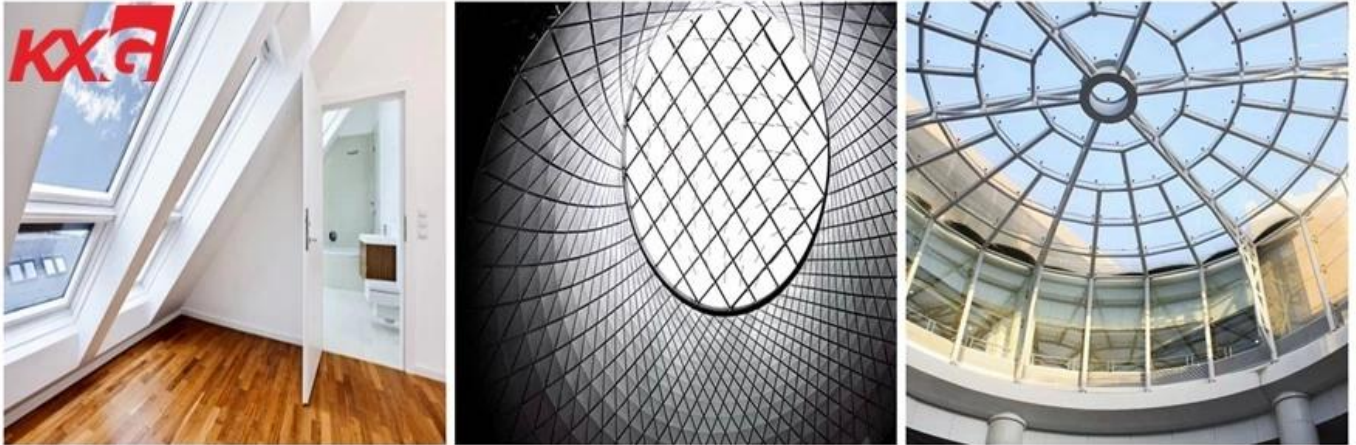

Ang presyo ng pakyawan ng tagagawa ng mataas na kalidad na tempered laminated glass skylight supplier

[Skylight glass](#) ay nagiging mas at mas sikat para sa paggamit sa arkitektura. Hindi lamang nakakatugon sa kahusayan ng enerhiya na kinakailangan ng lipunan, ngunit ginagawang mas kaakit-akit ang gusali. Maaari mong piliin ang espesyal na disenyo na naaangkop sa iyong skylight: ang hugis ay maaaring maging isang flat glass sunroof o isang curved glass sunroof; ang kulay ay maaaring maging transparent, berde, asul, tanso, anumang kulay; Ang baso ng kaligtasan ay maaaring magamit para sa nakalamina na baso at nakalamina na baso ng nakalamina.