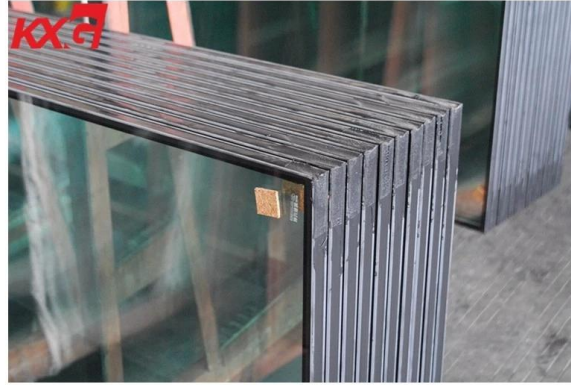

## Ang Starphire na ultra-clear na laki ng jumbo na may mababang bakal na nakasuko na nakalamina na low E insulating glass na kurtina sa facade ng kurtina

Salamin [mga pader ng kurtina](#) palaging gumamit ng insulating glass upang matiyak ang mataas na kalidad na karaniwang nakalamina na nakasisilaw na baso dahil sa baso nito sa kaligtasan. Ang mababang-iron na may sira na nakalamina na low-emissivity insulating glass ay ang pinakamahusay na kumbinasyon ng salamin na kurtina na pader, na pinagsasama ang mga bentahe ng lahat ng baso.

[Mababang baso na bakal](#) ay may pinakamababang pagsabog sa sarili, mataas na ilaw na paglilipat, mahusay na transparency, at napaka ligtas na matibay. Ang nasirang tempered glass particle ay maliit at hindi nakakapinsala Ang mga pelikulang PVB at SGP ay nakalamina ng maliliit na mga particle nang magkasama. Ang mababang basag na paglabas ay hindi maaaring kapansin-pansing ma-insulated, ngunit mayroon ding epekto ng proteksyon sa kapaligiran at pag-save ng enerhiya. Bilang isang resulta, ang mga taga-disenyo at may-ari ay nagiging mas sikat.

### Pagtukoy ng mga pagtutukoy ng baso

Kapalitan ng insulating glass: 4 + 5A + 4, 5 + 9A + 5, 6 + 12A + 6, 8 + 12A + 8, 10 + 12A + 10, 12 + 12A + 12

Kulay ng salamin: transparent sobrang malinaw, kulay abo, tanso, kulay abo, asul

Ang hugis ng salamin: flat o hubog

Sukat ng salamin: 3000x13000mm

Orihinal na baso: mababang salamin na baso, basong baso, nakalamina na baso, transparent na float glass, tinted glass, [salamin ng salamin](#)