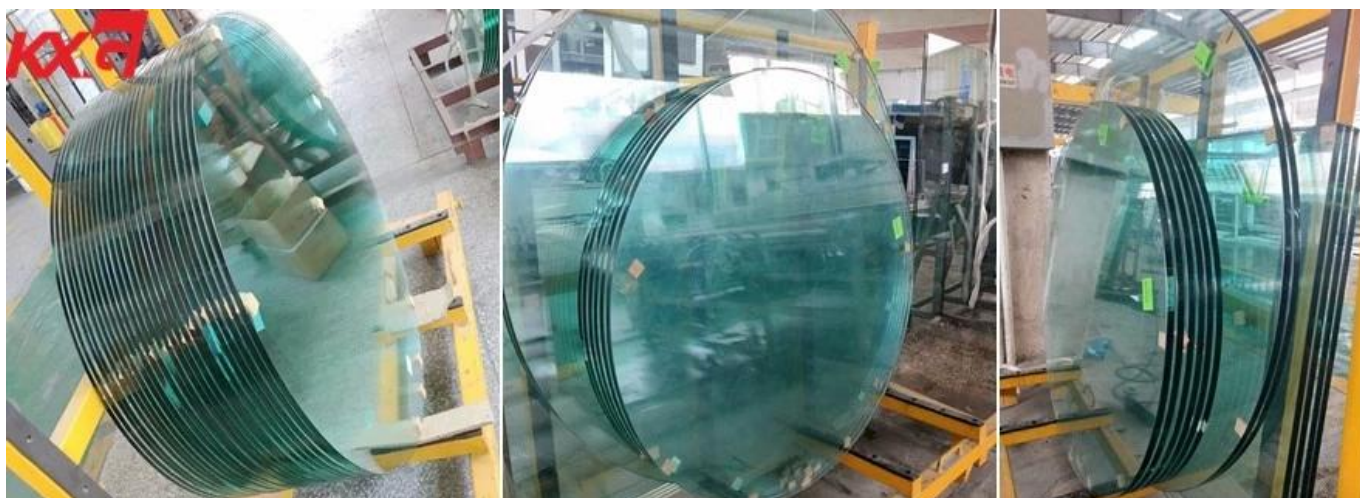

## Wholesale Price 10 mm Tempered Glass Tabletop Factory China

Ang glass table tops, maaari itong gawin mula sa annealed o tempered glass. Considering safety, tempered glass ay mas matibay at kaligtasan, higit pa at mas maraming mga tao ang gusto sa tempered table top glass para sa pandekorasyon tahanan o opisina.

## Ang Table Top Glass Edge Working

Custom cut talahanayan tuktok salamin sa iba't-ibang mga hugis at laki, na may tapos na mga gilid: bilog, hugis-itlog, parisukat, parihaba, lapis, flat makintab, beveled, pandekorasyon ...

Beveled pinakintab: magarbong anggulo mukhang maganda at sopistikadong. Ang mga gilid ng talahanayan ay hiwa at pinakintab sa isang anggulo na may isang tiyak na tapyas na lapad. Ang prosesong ito ay ginawa ng salamin ng tabletop thinner sa paligid ng mga gilid at mas makapal sa gitna.