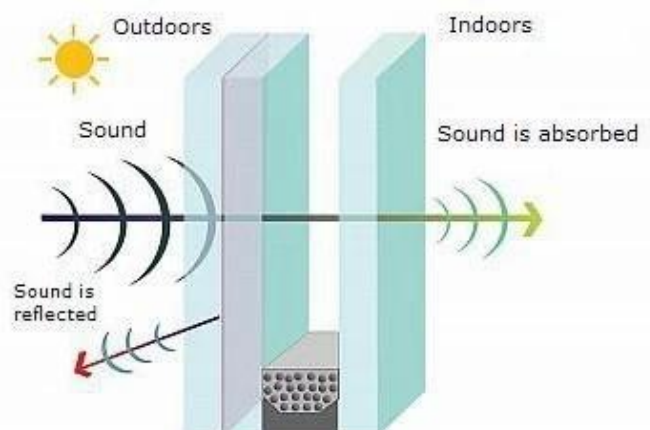

# Insulated [pabrika ng salamin](#) magbigay ng double glazing glass para sa curtain wall wholesaler

## Insulated na salamin

[Insulated na salamin](#) ay binubuo ng dalawa o higit pang piraso ng salamin. Ang iba't ibang piraso ng salamin ay ibinubukod sa pamamagitan ng mga aluminyo na tubo na ang loob ay puno ng desiccant. Ang guwang na espasyo ay pinalaki ng tuyong hangin o inert gas at tinatakan ng butyl rubber, polysulphide sealant, o structural adhesive, upang bumuo ng salamin na may tuyong espasyo.

## Katangian

Ang insulated na salamin ay mahusay na nakakapagpapatibay ng init, nakakatunog at nakakapagpababa ng timbang sa sarili ng mga gusali.