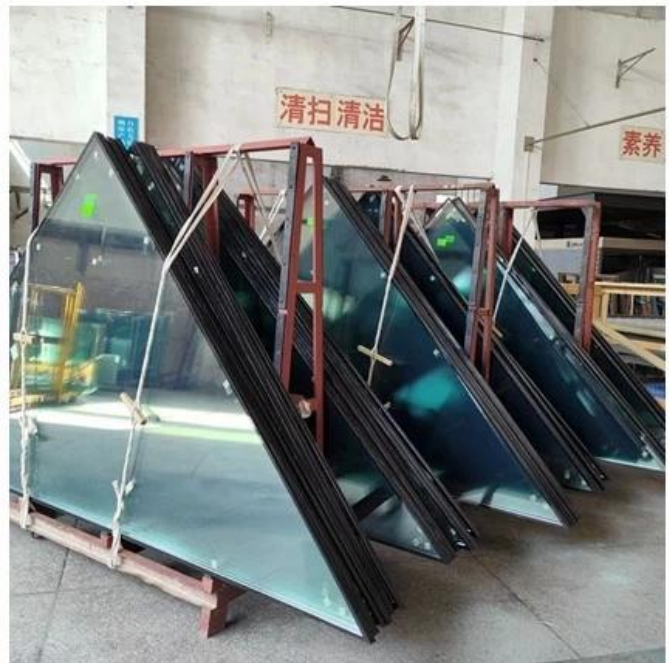

# Insulated [pabrika ng salamin](#) magbigay ng double glazing glass para sa curtain wall wholesaler

## Insulated na salamin

[Insulated na salamin](#) ay binubuo ng dalawa o higit pang piraso ng salamin. Ang iba't ibang piraso ng salamin ay ibinubukod sa pamamagitan ng mga aluminyo na tubo na ang loob ay puno ng desiccant. Ang guwang na espasyo ay pinalaki ng tuyong hangin o inert gas at tinatakan ng butyl rubber, polysulphide sealant, o structural adhesive, upang bumuo ng salamin na may tuyong espasyo.

## Katangian

Ang insulated na salamin ay mahusay na nakakapagpapatibay ng init, nakakatunog at nakakapagpababa ng timbang sa sarili ng mga gusali.

## Pag-iimpake

1. Paghiwalayin ang bawat piraso ng salamin gamit ang isang banig na tapunan.
2. Angkop para sa pagpapadala at land transport malakas na pag-export ng mga crates o karton.
3. Iron belt o ibang materyal na sinturon para sa pagsasama-sama.