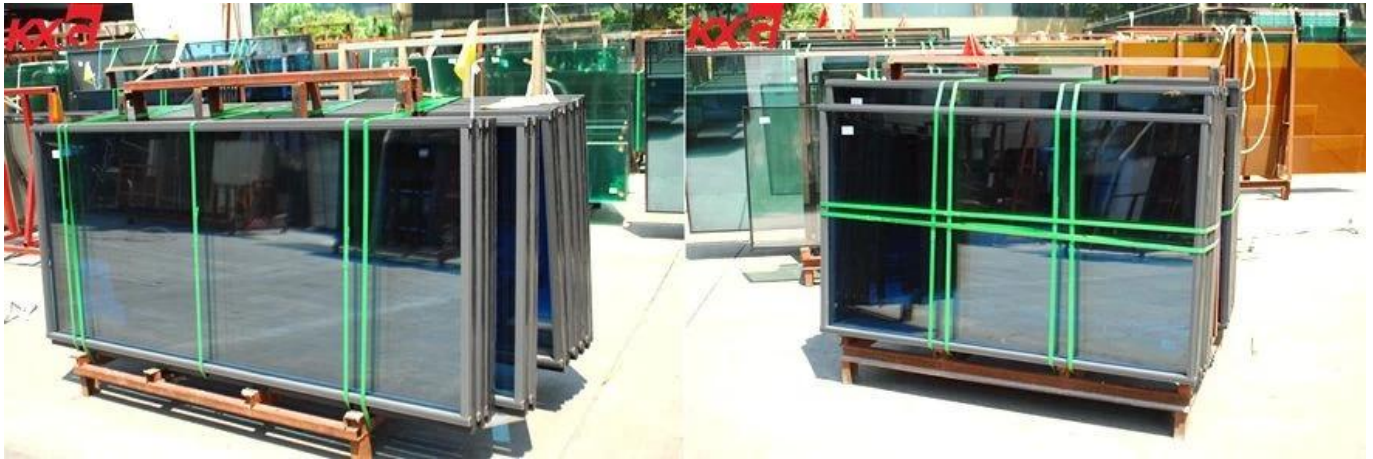

Kulay ng Salamin	3mm, 4mm, 5mm, 6mm, 8mm, 10mm, 12mm, 15mm, 19mm, 22mm, 25mm
Air Space	6A, 9A, 12A, 15A, 16A, 18A ...