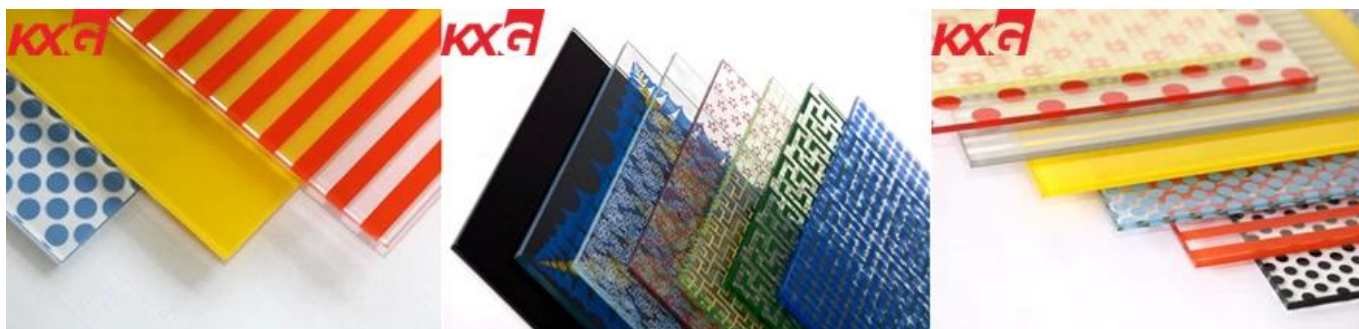

## Ang pabrika ng pag-print ng salamin ng China ay napapasadyang interior dekorasyon [silkscreen printing glass](#)

Ang silk-screen na naka-print na baso ay isang espesyal na uri ng [pandekorasyon na baso](#) ginawa sa pamamagitan ng pag-print ng isang layer ng ceramic tinta sa ibabaw ng salamin sa pamamagitan ng screen mesh para sa pagproseso o [pagpapalakas ng init](#) proseso pagkatapos. Bilang isang resulta ng sutla-screen na naka-print na salamin ay matibay, scratch-proof, solar shading at withanti-glare effect. Ang mga tampok na lumalaban sa acid at kahalumigmigan ay nagpapanatili ng mga kulay sa loob ng mga dekada, habang ang iba't ibang mga kulay at mga pagpipilian sa graphic ay isang pagpipilian. Ang tempered silk-screen na naka-print na salamin ay may ligtas na baso ng mga katangian.

**Ang silk-screen na salamin ay magagamit sa baso ng base tulad ng sumusunod:**

1. [Malinaw na baso](#)
2. Dagdag na malinaw na baso
3. [Tinted glass](#)
4. ...

**Application:**

1. Panloob na pagkahati at offi ce en pagsasara.
2. [Pintuan ng shower](#) at likod ng kusina.
3. [Balustrade](#) at rehas.
4. Mga hagdanan at sahig.
5. Kagamitan tulad ng [tuktok ng talahanayan](#), pintuan ng gabinete.