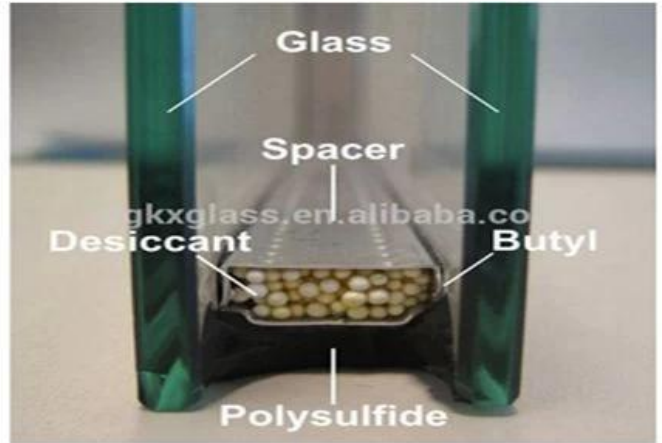

### Tungkol sa [Reflective Insulated Glass](#)

Ang salamin na insulated glass unit ay binubuo ng dalawang mga paner reflective glass na pinaghiwalay ng isang aluminyo spacer at pinagsama ang gilid. Ang insulating airspace ay napuno ng dry air o isang marangal na gas, tulad ng argon o krypton sa loob upang mapabagal ang palitan ng init at bawasan ang mga antas ng ingay. Ang aluminyo spacer ay puno ng silica desiccant pellets upang matiyak ang pag-alis ng anumang kahalumigmigan sa airspace. Ang IGU ay idinisenyo upang mapanatili ang pag-init ng mga tahanan sa taglamig at palamig sa tag-araw.

#### Katangiang thermal

Ang U-halaga ay epektibong binabaan ng mga dobleng glazing unit at maaari pang mabawasan sa pamamagitan ng pagpuno ng mga inert gases tulad ng argon gas;

#### Acoustical Insulation

Ang insulated glass ay may mahusay [tunog na patunay](#) pag-andar, maaaring mabawasan ang ingay ng higit sa 30 dB;

#### Pag-sealing

Ang aluminyo spacer ay awtomatikong mabaluktot at nabuo kasama ang pinakakaunting mga kasukasan at dalawahan na mga seal ay inilalapat, na tinitiyak ang mahusay na mga katangian ng sealing at mahabang aplikasyon ng buhay.