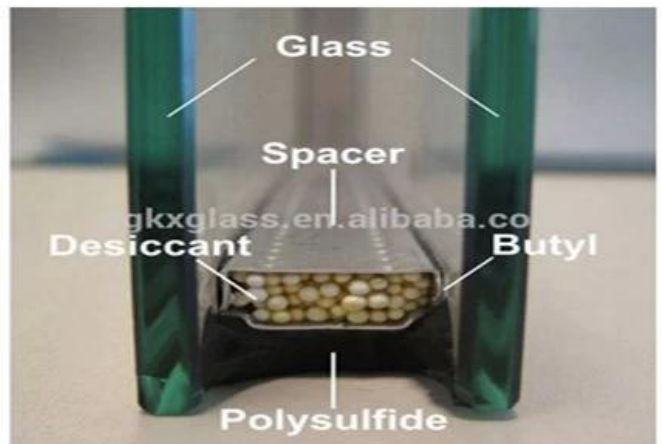

Napakahusay na hindi tinatagusan ng tunog hindi tinatagusan ng tubig 4mm-12A-4mm malinaw na insulated glass, [China pinalakas ang init na insulated baso pabrika](#)

Ang 4mm + 12A + 4mm malinaw na insulated glass unit ay binubuo ng dalawang mga panel 4mm malinaw na init na pinalakas ng salamin na pinagsama ng isang aluminyo spacer at pinagsama ang gilid. Ang insulating airspace ay napuno ng dry air o isang marangal na gas, tulad ng argon o krypton sa loob upang mapabagal ang palitan ng init at bawasan ang mga antas ng ingay. Ang aluminyo spacer ay puno ng silica desiccant pellets upang matiyak ang pag-alis ng anumang kahalumigmigan sa airspace. Ang [IGU](#) ay idinisenyo upang panatilihin mas mainit ang mga tahanan sa taglamig at mas malamig sa tag-araw.

4mm + 12A + 4mm Malinaw na Pinalakas ang Inuming Salamin Katangian

Mga Katangian ng Optical

Ang 4mm + 12A + 4mm malinaw na mga insulated glass na sistema ay napakataas na nakikitang light transmittance, at mababang nakikitang ilaw na sumasalamin;

Pagpapasya

Ang dew point ng [KUNXING GLASS](#) ang insulating glass ay nasa ibaba ng ° C na ginagarantiyahan ang pagbuo ng kondensasyon sa ilalim ng normal na aplikasyon;

Pag-sealing

Ang aluminyo spacer ay awtomatikong mabaluktot at nabuo kasama ang pinakakaunting mga kasukasuan at dalawahan na mga seal ay inilalapat, na tinitiyak ang mahusay na mga katangian ng sealing at mahabang aplikasyon ng buhay.