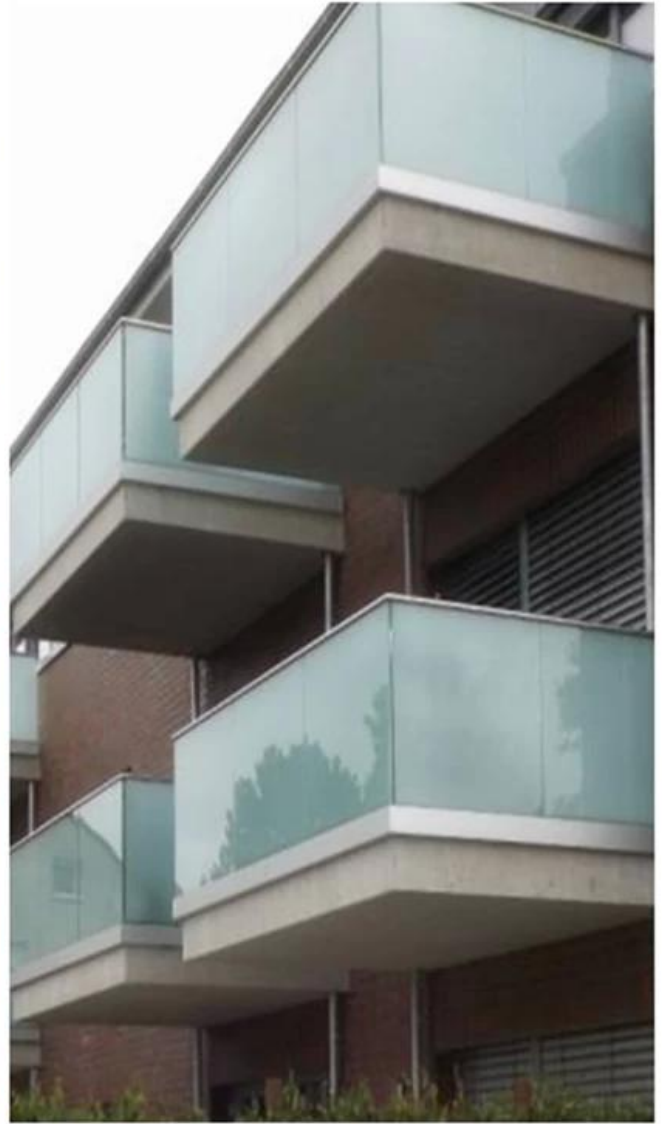

XXXXXXXXXX XXX XX XXXXXXXX XXXXXXXX XXXX XX XXXXXXXXXXXXXXXX .