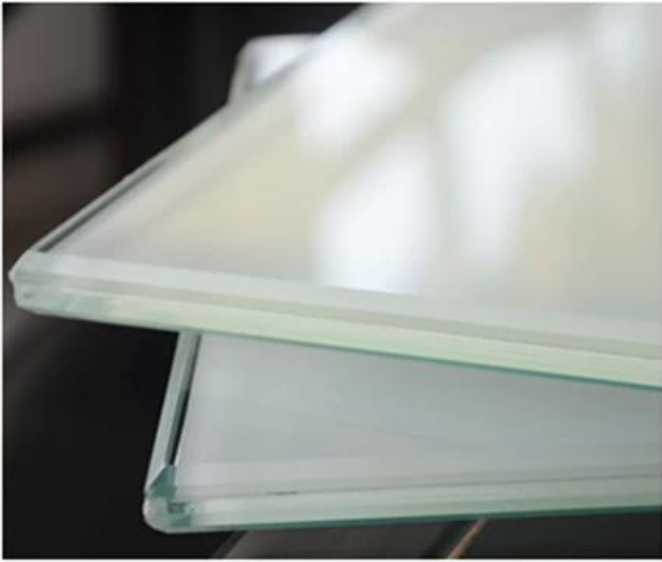

XXXXXXXXXX XXX XX XXXXXXXX XXXXXXXX XXXX XX XXXXXXXXXXXXXXXX .