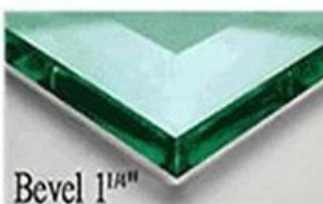

Flat Edge

Pencil Edge

Triple OG

Bevel 1"<sup>in</sup>

Triple Bevel

Pencil Edge

Triple OG

Convex

Flat Edge

Pencil

Bull Nose

Beveled

Double Bevel

Ogee

WaterFall

Normal glass