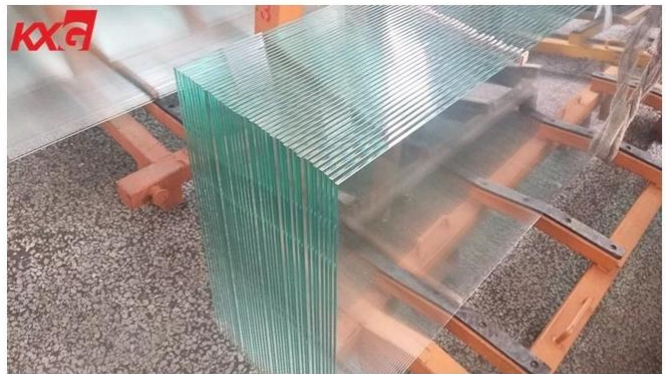

**KXG toughened 5mm**

5mm

15mm 5mm 700 6mm 91.5% 6

2 5 toughened " " 6

3 Kunxing 5 4-5 6

6mm

6mm

1. 5mm. กระจกนิรภัยแบบธรรมดา กระจกนิรภัยแบบธรรมดา windows, กระจก, กระจกนิรภัย กระจก  
กระจกนิรภัยแบบธรรมดา กระจก
2. 5mm. กระจก นิรภัยแบบธรรมดา กระจกนิรภัยแบบธรรมดา toughened กระจกนิรภัยแบบธรรมดา 5 mm. กระจกนิรภัยแบบธรรมดา กระจก  
กระจก 5mm กระจกนิรภัยแบบธรรมดา กระจกนิรภัยแบบธรรมดา, กระจกนิรภัยแบบธรรมดา, กระจกนิรภัยแบบธรรมดา,  
กระจกนิรภัยแบบธรรมดา, กระจก
3. 5mm. กระจกนิรภัยแบบธรรมดา กระจกนิรภัยแบบธรรมดา 12.76 mm. 13.14 mm. 13.52 mm กระจกนิรภัยแบบธรรมดา  
กระจกนิรภัยแบบธรรมดา กระจกนิรภัยแบบธรรมดา. กระจกนิรภัย, กระจกนิรภัย, กระจกนิรภัยแบบธรรมดา, กระจก
- 4 6 mm. กระจกนิรภัยแบบธรรมดา กระจกนิรภัยแบบธรรมดา 6mm กระจกนิรภัย + 12A + 6mm กระจกนิรภัย กระจกนิรภัยแบบธรรมดา กระจกนิรภัยแบบธรรมดา  
[กระจกนิรภัยแบบธรรมดา](#) กระจกนิรภัยแบบธรรมดา กระจกนิรภัยแบบธรรมดา กระจกนิรภัยแบบธรรมดา กระจก