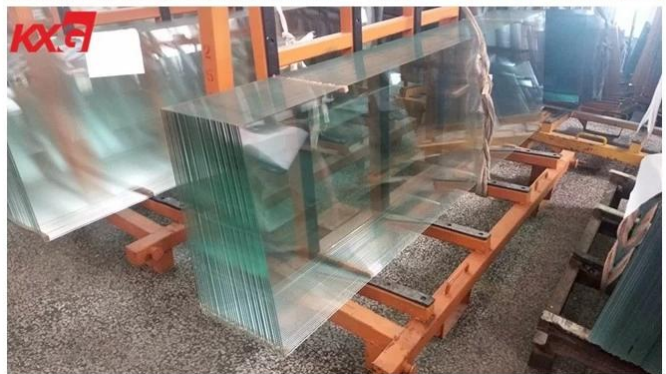

**KXG toughened 5mm**

5mm

15mm 5mm 700 6mm 91.5% 6

2 5 toughened " " 6

3 Kunxing 5 4-5 6

6mm

6mm

1. 5mm. กระจกนิรภัยแบบธรรมดา กระจกนิรภัยแบบธรรมดา windows, กระจก, กระจกนิรภัย กระจก  
กระจกนิรภัยแบบธรรมดา กระจก
2. 5mm. กระจก นิรภัยแบบธรรมดา กระจกนิรภัยแบบธรรมดา toughened กระจกนิรภัยแบบธรรมดา 5 mm. กระจกนิรภัยแบบธรรมดา กระจก  
กระจก 5mm กระจกนิรภัยแบบธรรมดา กระจกนิรภัยแบบธรรมดา, กระจกนิรภัยแบบธรรมดา, กระจกนิรภัยแบบธรรมดา,  
กระจกนิรภัยแบบธรรมดา, กระจก
3. 5mm. กระจกนิรภัยแบบธรรมดา กระจกนิรภัยแบบธรรมดา 12.76 mm. 13.14 mm. 13.52 mm กระจกนิรภัยแบบธรรมดา  
กระจกนิรภัยแบบธรรมดา กระจกนิรภัยแบบธรรมดา. กระจกนิรภัย, กระจกนิรภัย, กระจกนิรภัยแบบธรรมดา, กระจก
- 4 6 mm. กระจกนิรภัยแบบธรรมดา กระจกนิรภัยแบบธรรมดา 6mm กระจกนิรภัย + 12A + 6mm กระจกนิรภัย กระจกนิรภัยแบบธรรมดา กระจกนิรภัยแบบธรรมดา  
[กระจกนิรภัยแบบธรรมดา](#) กระจกนิรภัยแบบธรรมดา กระจกนิรภัยแบบธรรมดา กระจกนิรภัยแบบธรรมดา กระจก