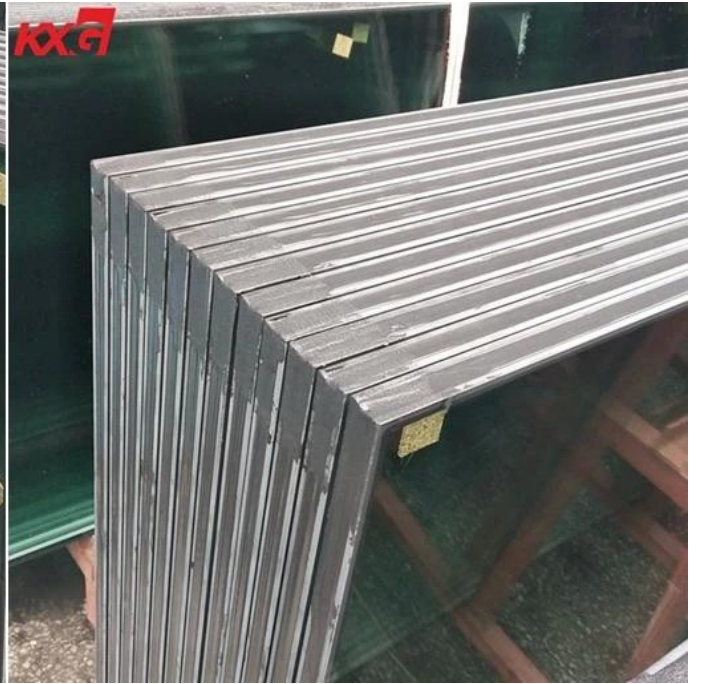

IGU

IGU

IGU spacer

IGU

IGU 4mm 25mm

3300 * 5800mm, 300 * 300

6mm, 9mm, 12mm, 16mm

Spacer fill: Argon, Krypton