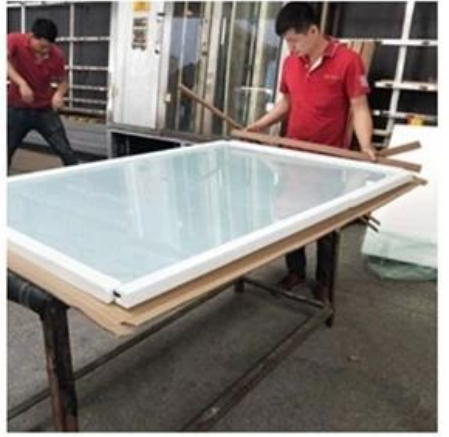

10 mm

10 mm

- 1.
- 2.
- 3.
- 4.

KXG 10 mm 木質纖維板 10mm 厚 1220x2440mm 規格

KXG