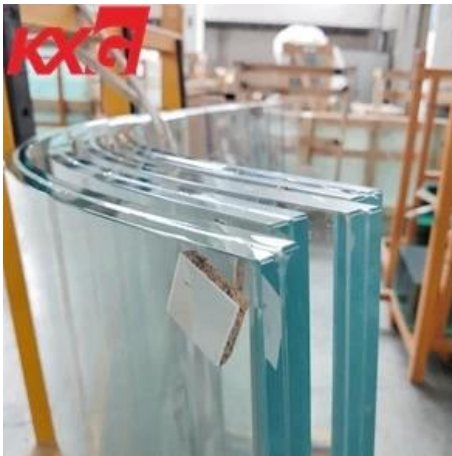

SGP 0.89 mm, 1.52 mm, 2.28 mm SGP interlayer

Sentry glass® plus interlayer (SGP) 0.89 mm, 1.52 mm, 2.28 mm SGP interlayer Dupont Sentry glass® plus inter layer 5 PVB inter-layer 100 LOW E

SGP PVB PVB

SGP LOW E E

1. 玻璃板厚度 3mm
 2. 玻璃板厚度 5mm
 3. 玻璃板厚度 6mm
 4. 玻璃板厚度 8mm
 5. 玻璃板厚度 10mm & 12mm
 6. 玻璃板厚度 15mm

1. 玻璃板厚度 3mm SGP 玻璃板厚度 3mm PVB
 2. 玻璃板厚度 5mm SGP = 玻璃板厚度 5mm
 3. 玻璃板厚度 6mm PVB = 玻璃板厚度 6mm x1.25

SGP 玻璃板厚度 3mm:

4. SGP 玻璃 600 632 10 12.6m x 2.6m

5. SGP 玻璃 600 632 10 12.6m x 2.6m