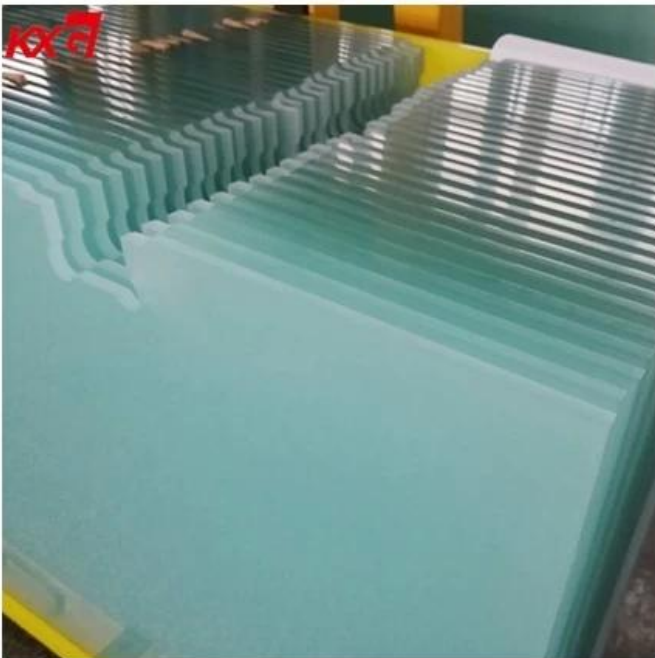

## Uchina 12mm [wauzaji wa glasi zilizo na asidi](#)

Kiwanda cha glasi cha Kunxing 12mm Kioo kilichochochomwa na asidi ina usalama sawa na glasi iliyowashwa wazi, lakini ni ya kibinafsi kwa sababu ya kumaliza kumaliza kwake. Ambayo inafanya kuwa chaguo nzuri kwa windows katika nafasi nyeti-milango fulani ya ofisi au madirisha, viingilio vya mbele, maeneo ya kufulia, vyumba vya kulala na bafu, nk Kioo kisichopigwa na asidi huweka mwanga kupitia wakati wa kutoa udhibiti wa maono. Kioe kilichowashwa kwa moto kilicho na asidi haina uso laini, hakuna alama za vidole, na ni rahisi kusafisha.

Maelezo ya [12mm asidi iliyowekwa hasira glasi](#)

**Kioo kilichowekwa tiles**

**Manufaa ya [glasi iliyoangaziwa ya asidi:](#)**

Mambo ya ndani ya kweli: Matangazo ya taa ya juu sana ya glasi iliyowekwa na asidi inahakikisha nuru ya juu, ambayo hudumisha usiri.

2. Irahisha kudumisha: Sehemu ya glasi iliyochonwa ni laini, haina alama za vidole na ni rahisi kutakaswa. Inafaa kwa matumizi ya fanicha (meza, rafu, mlango, nk)

3. Kuongeza: Kioo kilichowekwa ndani ya asidi kinasindika kwa njia tofauti (Edge-kazi, curved, laminated, hasira, maboksi, silkscreen iliyochapishwa, nk) Inaweza kutumika katika mambo ya ndani na glazing mara mbili kwa matumizi ya nje (Mafuta ya mafuta. insulation, insulation sauti, ulinzi na usalama nk)