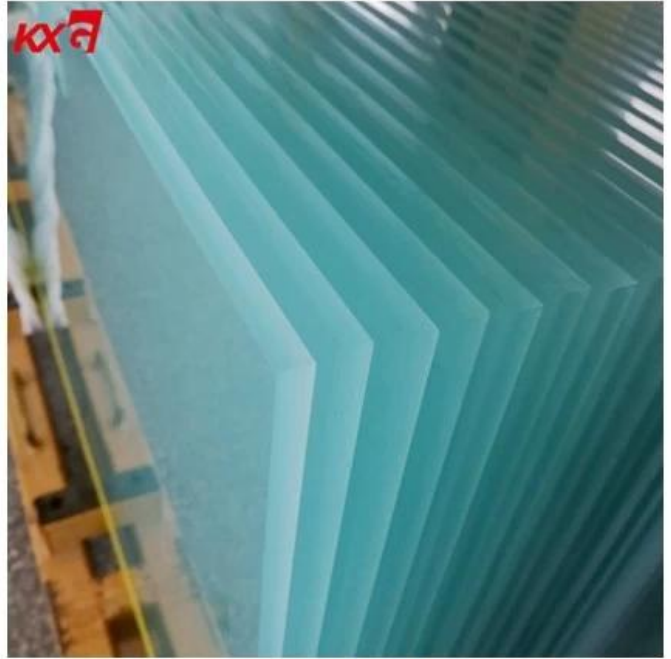

## Uchina 12mm [wauzaji wa glasi zilizo na asidi](#)

Kiwanda cha glasi cha Kunxing 12mm Kioo kilichochochomwa na asidi ina usalama sawa na glasi iliyowashwa wazi, lakini ni ya kibinafsi kwa sababu ya kumaliza kumaliza kwake. Ambayo inafanya kuwa chaguo nzuri kwa windows katika nafasi nyeti-milango fulani ya ofisi au madirisha, viingilio vya mbele, maeneo ya kufulia, vyumba vya kulala na bafu, nk Kioo kisichopigwa na asidi huweka mwanga kupitia wakati wa kutoa udhibiti wa maono. Kioe kilichowashwa kwa moto kilicho na asidi haina uso laini, hakuna alama za vidole, na ni rahisi kusafisha.

Maelezo ya [12mm asidi iliyowekwa hasira glasi](#)

**Kioo kilichowekwa tiles**

**Manufaa ya [glasi iliyoangaziwa ya asidi:](#)**

Mambo ya ndani ya kweli: Matangazo ya taa ya juu sana ya glasi iliyowekwa na asidi inahakikisha nuru ya juu, ambayo hudumisha usiri.

2. Irahisha kudumisha: Sehemu ya glasi iliyochonwa ni laini, haina alama za vidole na ni rahisi kutakaswa. Inafaa kwa matumizi ya fanicha (meza, rafu, mlango, nk)

3. Kuongeza: Kioo kilichowekwa ndani ya asidi kinasindika kwa njia tofauti (Edge-kazi, curved, laminated, hasira, maboksi, silkscreen iliyochapishwa, nk) Inaweza kutumika katika mambo ya ndani na glazing mara mbili kwa matumizi ya nje (Mafuta ya mafuta. insulation, insulation sauti, ulinzi na usalama nk)