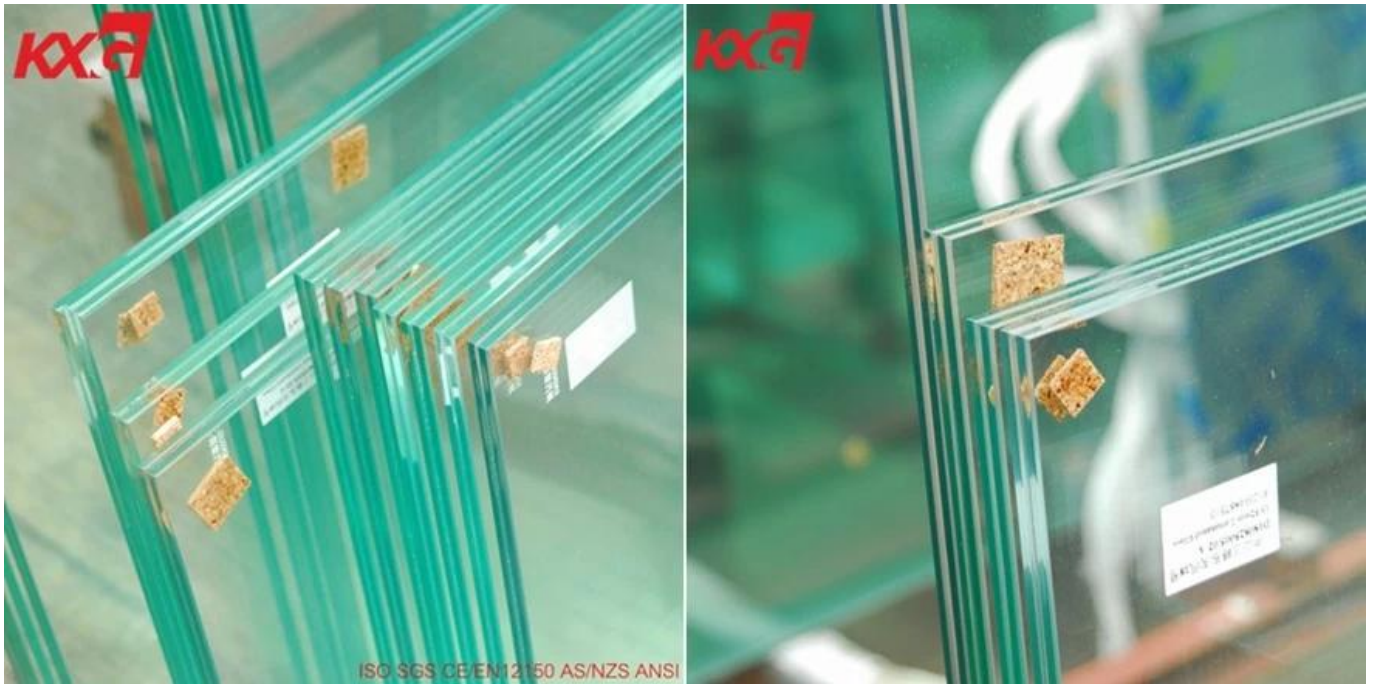

**Kioo cha joto cha chini cha joto cha 17.52mm kimechomwa moto kwa balustrade, 884 ya balustrade ya usalama iliyovingirwa iliyochomwa kiwanda cha glasi nchini Uchina**

**Kwa nini tunachagua 17.52 wazi hasira hasira glasi balustrade?**

### **Maelezo ya glasi ya 17.52mm wazi iliyowashwa**

1. Uundaji: 8mm glasi iliyowashwa wazi 1.52mm Filamu ya PVB au SGP + [8mm wazi imegusa glasi.](#)
  2. Shape: Flat au sura iliyokokotwa.
  3. Size: kulingana na mchoro wa muundo.
- Mchakato wa 4: Chaguo laini, kona ya usalama, shimo la kuchimba visima, ndege ya kukatwa, tempering, laminating.

### **Chaguzi za glasi kwa balustrade: (gorofa na Curve zinapatikana)**

1. Futa glasi ya hasira 6mm 8mm 10mm 12mm 15mm 19mm

2. Rangi iliyogusa glasi 6mm 8mm 10mm 12mm
3. Kioo kilichochochomwa 4 + 4mm, 5 + 5mm, 6 + 6mm, 8 + 8mm, 10 + 10mm, 12 + 12mm, na rangi yoyote PVB, SGP, au EVA. Rangi ya glasi inaweza kuwa ya shaba, rangi ya hudhurungi, giza bluu, kijani kibichi, kijani kijani, euro gray na giza gray
4. Uchapishaji wa skrini ya kuchapa kioo 6mm 8mm 10mm 12mm 15mm 19mm, rangi yoyote na muundo zinaweza kuzalishwa kulingana na mahitaji ya mteja
5. Kioo kilichogandishwa kilichohifadhiwa 6mm 8mm 10mm 12mm 15mm 19mm, rangi inayopatikana ya glasi ni wazi, shaba, bluu, kijani na kijaniay