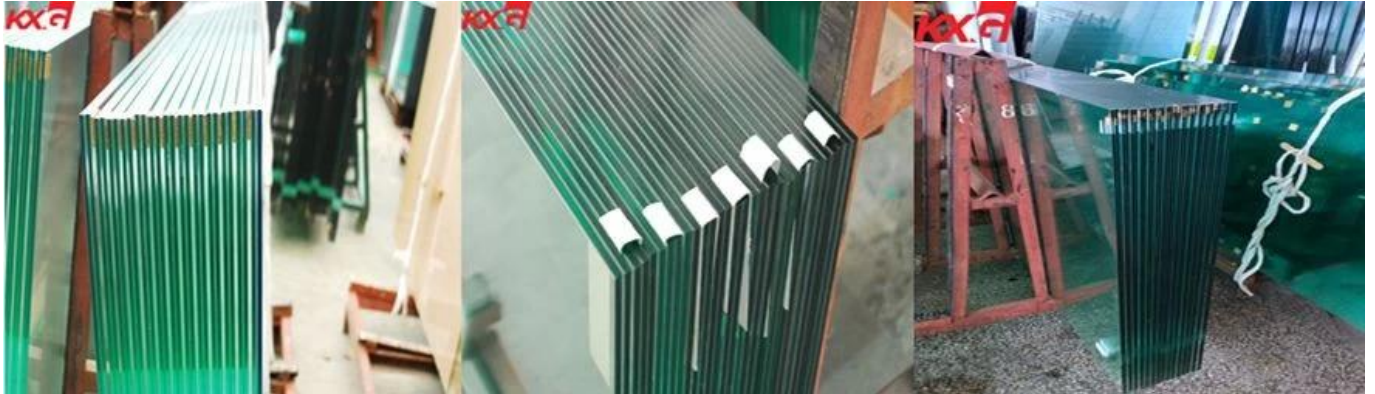

### **Karibu glasi ya 17.52mm Wazi Iliyeyushwa**

17.52mm Wazi Iliyeyushwa Kavu iliyoangaziwa imeundwa na vipande viwili 8mm glasi iliyowashwa vizuri ikiwa na dhamana ya pamoja na 1.52mm PVB interlayer kupitia mchakato unaodhibitiwa, ulio na shinikizo sana na wa viwandani. Mchakato wa lamination husababisha paneli za glasi kushikilia pamoja katika tukio la kuvunjika, kupunguza hatari ya kudhuru. Kioo kilichochofuliwa kimeainishwa kama glasi ya usalama A ya Daraja.

### **Ufikiaji wa glasi iliyo wazi iliyochomwa ya 17.52mm**

Uundaji: Imetengenezwa na vipande viwili glasi yenye hasira 8mm wazi na tabaka nne wazi PVB

Saizi: saizi maizi: 3300 \* 13000mm, saizi ya kiwango: 300 \* 300mm (saizi yoyote iliyokadiriwa inaweza kuzalishwa)