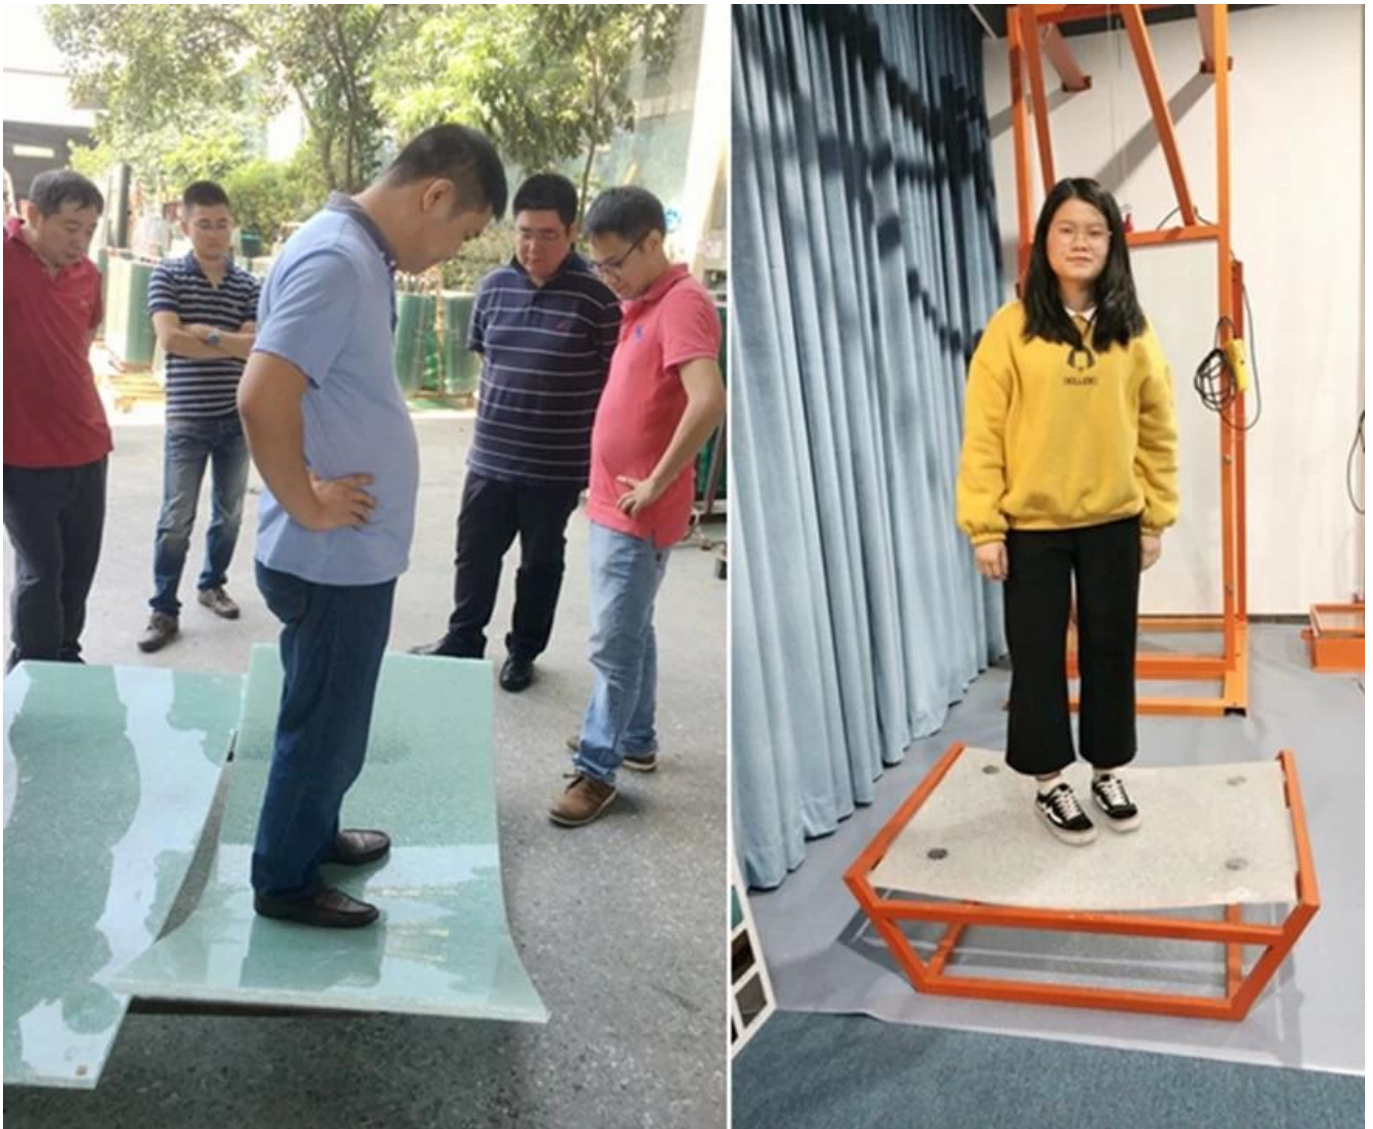

Tyeye SGP filamu ya nguvu ya machozi ni mara 5 kuliko filamu ya PVB, hata ikiwa glasi imevunjwa, SGP pia inaweza kushonwa kuvunjika kwa kioo baada ya muundo wa muda, deformation ya kushuka ni ndogo, lakini pia inaweza kuhimili kiasi fulani cha mzigo na sio nzima kipande cha kuanguka.

Utumizi wa 19 + 2.67 SGP + 19mm SGP imejaa hasira glasi iliyochomwa:

Kwa sababu ni moja glasi ya usalama, inayotumiwa sana mahali pa juu, mahali pa usalama wa watu, pamoja na:

1. Hurricane sugu windows, milango na skylight
2. Kupambana na risasi windows, milango na matako
3. Msingi wa kuungwa mkono na wazi wa matawi, matako na dari
4. Glasi iliyoangaziwa ya SGP ni [glasi iliyohifadhiwa salama kabisa](#), wakati ilipovunjika, watu pia wanaweza kusimama kwenye glasi. Watu hawataanguka chini.

Wengine wengi.