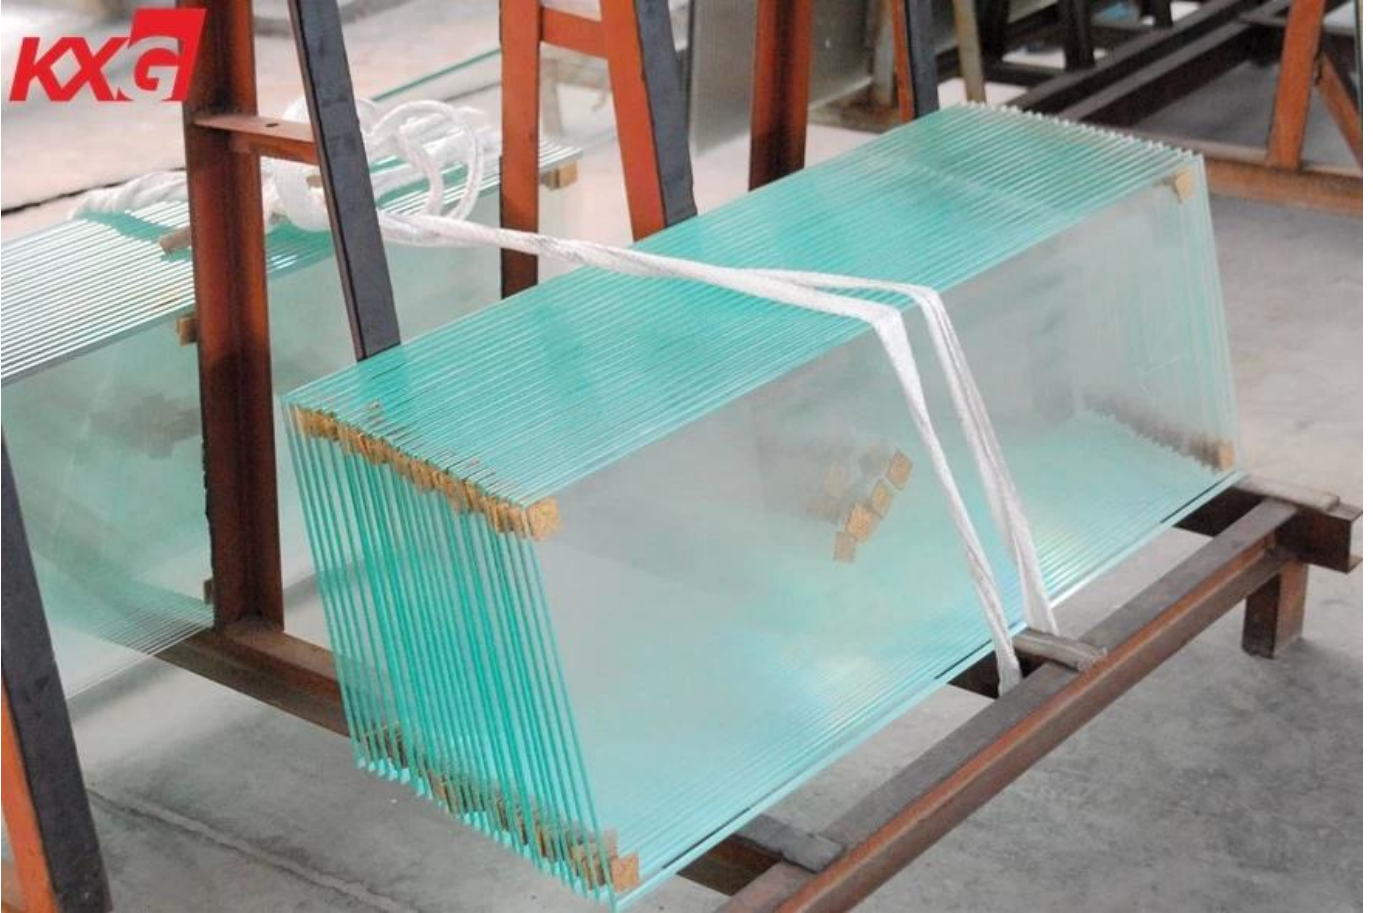

Standard Standard

Kwa mujibu wa EN12150 kiwango kikubwa cha kioo cha Ulaya.

Kwa mujibu wa ANSI Z97.1 Kiwango cha Amerika.

Kulingana na AS/NZS 2208 Australia Kiwango.

Tofauti kati ya glasi ya kawaida iliyosababishwa na kioo cha chini cha moto