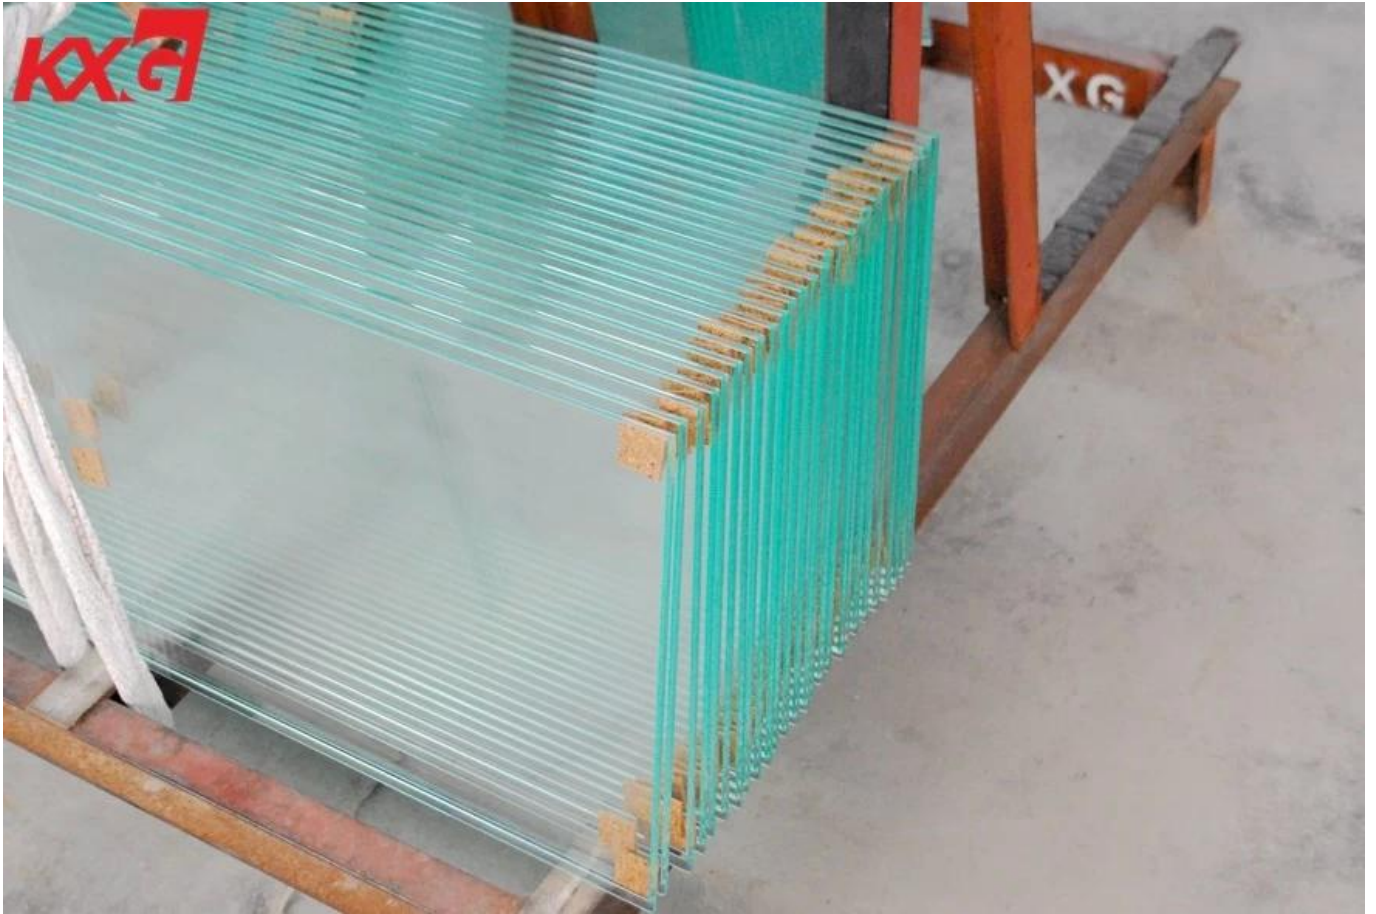

6 mm chini chuma kioo kiwanda, 6 mm ziada wazi kali kioo wasambazaji, 6 mm Ultra wazi toughened kioo mtengenezaji

Kuhusu chuma cha chini cha kioo cha hasira kilicho wazi:

1. 6 mm hasira ya kioo cha chini, inafanywa 6 mm kioo kilicho wazi baada ya kupokanzwa hadi kufikia kiwango cha 700 kufikia kioo laini laini na kisha kupungua kwa haraka na hewa baridi. 6 mm ziada wazi kali kioo ni ubora wa juu na kioo kipyacha cha juu. Ya kiwango cha maambukizi ya mwanga ni hadi 91.5% au zaidi. 6 mm ultra wazi kioo kali ni nzuri ya kimwili, mitambo na macho, inaweza kuwa sawa na usindikaji wa kina kama glasi nyingine ya juu ya kuelea.
2. 6 mm chuma cha chini kuguswa kioo mara nyingi hujulikana kama "kioo cha usalama", kwa sababu inakidhi mahitaji ya viwango vya kioo usalama. Kioo hasira hawezi kukatwa au kupunguka baada ya kutisha, na yoyote usindikaji, kama kusaga-kusaga, sandblasting au asidi-etching, inaweza kusababisha kushindwa mapema.
3. 6 mm kioo yenye hasira kali ni mara 4-5 zaidi kuliko 6 mm annealed kioo ultra wazi ya unene sawa na ukubwa. Lini kioo kilikuwa kuvunjwa, itavunja vipande vidogo vingi, ambavyo haziwezekani kusababisha madhara makubwa.

6 mm ultra precision kioo specificationer:

1. Uzani: 6 mm (1/4 inch), unaweza kuuliza unene wa kioo chini ya joto kama 8 mm, 10 mm, 12 mm, 15 mm, 19 mm, etc. Kunxing kioo ugavi mfululizo wa kioo unene ili kukidhi ombi desturi.
2. Ukubwa: Mukubwa wa shaba unaweza kufikia hadi 3300 *8000mm, ukubwa mwingine ulioboreshwa umeweza kufikia kama ilivyoombwa.
3. Makali yaliyopunguka, makali ya beveled, mashimo ya kuchimba, kukata, studio ya kioo uchapishaji, nk