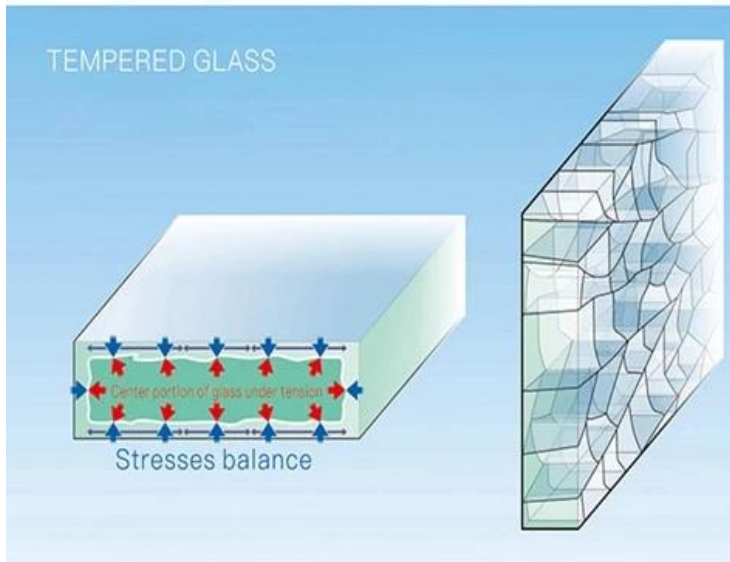

## Uchina 12 mm Silk screen uchapishaji hasira kioo mlango, 12 mm usalama salama nje mlango nje

**12 mm screen uchapishaji screen silk mlango kioo / 12 mm hariri screen uchapishaji toughened kioo mlango** ni kulingana na kanuni ya screen ya hariri, kuweka wino ni kuchapishwa juu ya uso wa gorofa hasira kioo, na kisha kutumia kuponya wino hatua, na kufanya mfano imara na muda mrefu. Na ni mlango wa kioo wa usalama.

## 12 mm kuchapisha screen kioo mlango mlango / 12 mm usalama bila imara makala glasi mlango

1. Pazia uso ni laini, rahisi kusafisha; inaweza kudumisha kudumu.
2. rangi tofauti na chati (customizable), muda mrefu athari bora.
3. Tumia uhuru wa usalama wa bure, uharibifu wa kibinadamu na ulinzi wa mazingira
4. Strength inamaanisha kwamba athari ni mara 4-5 zaidi kuliko kioo cha kawaida cha kuelea.
5. Kuhifadhi na viungo visivyovunjika hauna maana.

Compare normal glass with toughened glass  
钢化玻璃与普通玻璃比较

Toughened principle Surface of glass in  
compression (> 10,000 psi)  
钢化玻璃玻璃在压缩面 (> 10000 psi)

Toughened glass broken into small cubical fragments  
high safety human harmless.

Normal glass broken into big and sharp fragments  
easy hurt human.

**12 mm screen kuchapisha kioo mlango mlango / 12 mm usalama frameless hasira kioo mlango  
specifikationer:**

Ukubwa: Upeo 3000 \* 8000 mm, chini ya 300 \* 300 mm