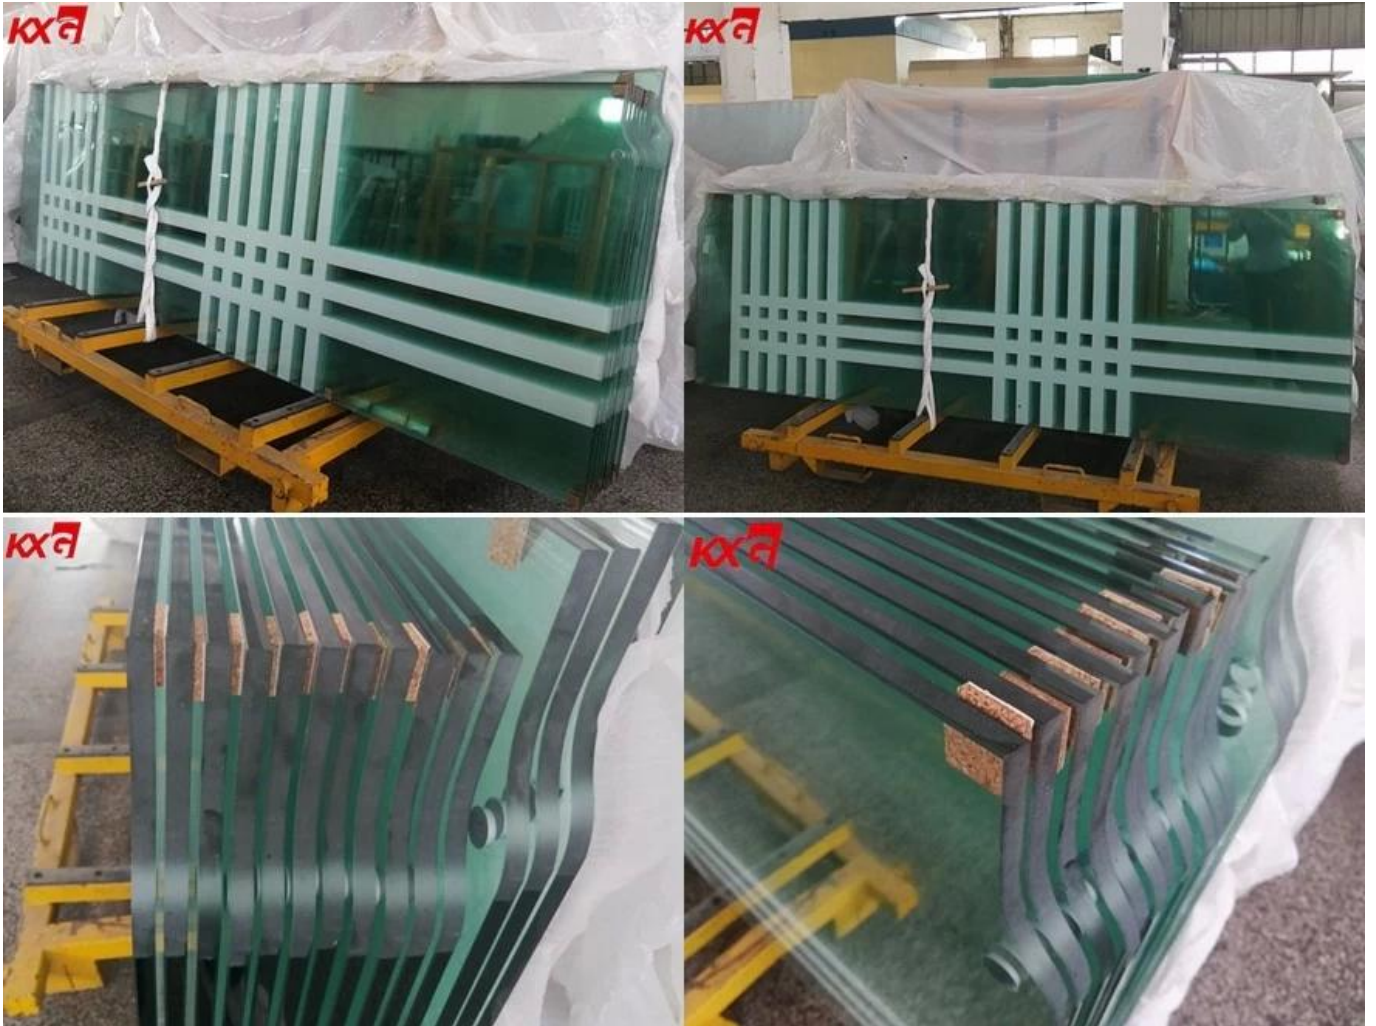

## Uchina 12 mm Silk screen uchapishaji hasira kioo mlango, 12 mm usalama salama nje mlango nje

**12 mm screen uchapishaji screen silk mlango kioo / 12 mm hariri screen uchapishaji toughened kioo mlango** ni kulingana na kanuni ya screen ya hariri, kuweka wino ni kuchapishwa juu ya uso wa gorofa hasira kioo, na kisha kutumia kuponya wino hatua, na kufanya mfano imara na muda mrefu. Na ni mlango wa kioo wa usalama.

## 12 mm kuchapisha screen kioo mlango mlango / 12 mm usalama bila imara makala glasi mlango

1. Pazia uso ni laini, rahisi kusafisha; inaweza kudumisha kudumu.
2. rangi tofauti na chati (customizable), muda mrefu athari bora.
3. Tumia uhuru wa usalama wa bure, uharibifu wa kibinadamu na ulinzi wa mazingira
4. Strength inamaanisha kwamba athari ni mara 4-5 zaidi kuliko kioo cha kawaida cha kuelea.
5. Kuhifadhi na viungo visivyovunjika hauna maana.

Normal glass broken into big and sharp fragments  
easy hurt human.

**12 mm screen kuchapisha kioo mlango mlango / 12 mm usalama frameless hasira kioo mlango  
specifikationer:**

Ukubwa: Upeo 3000 \* 8000 mm, chini ya 300 \* 300 mm