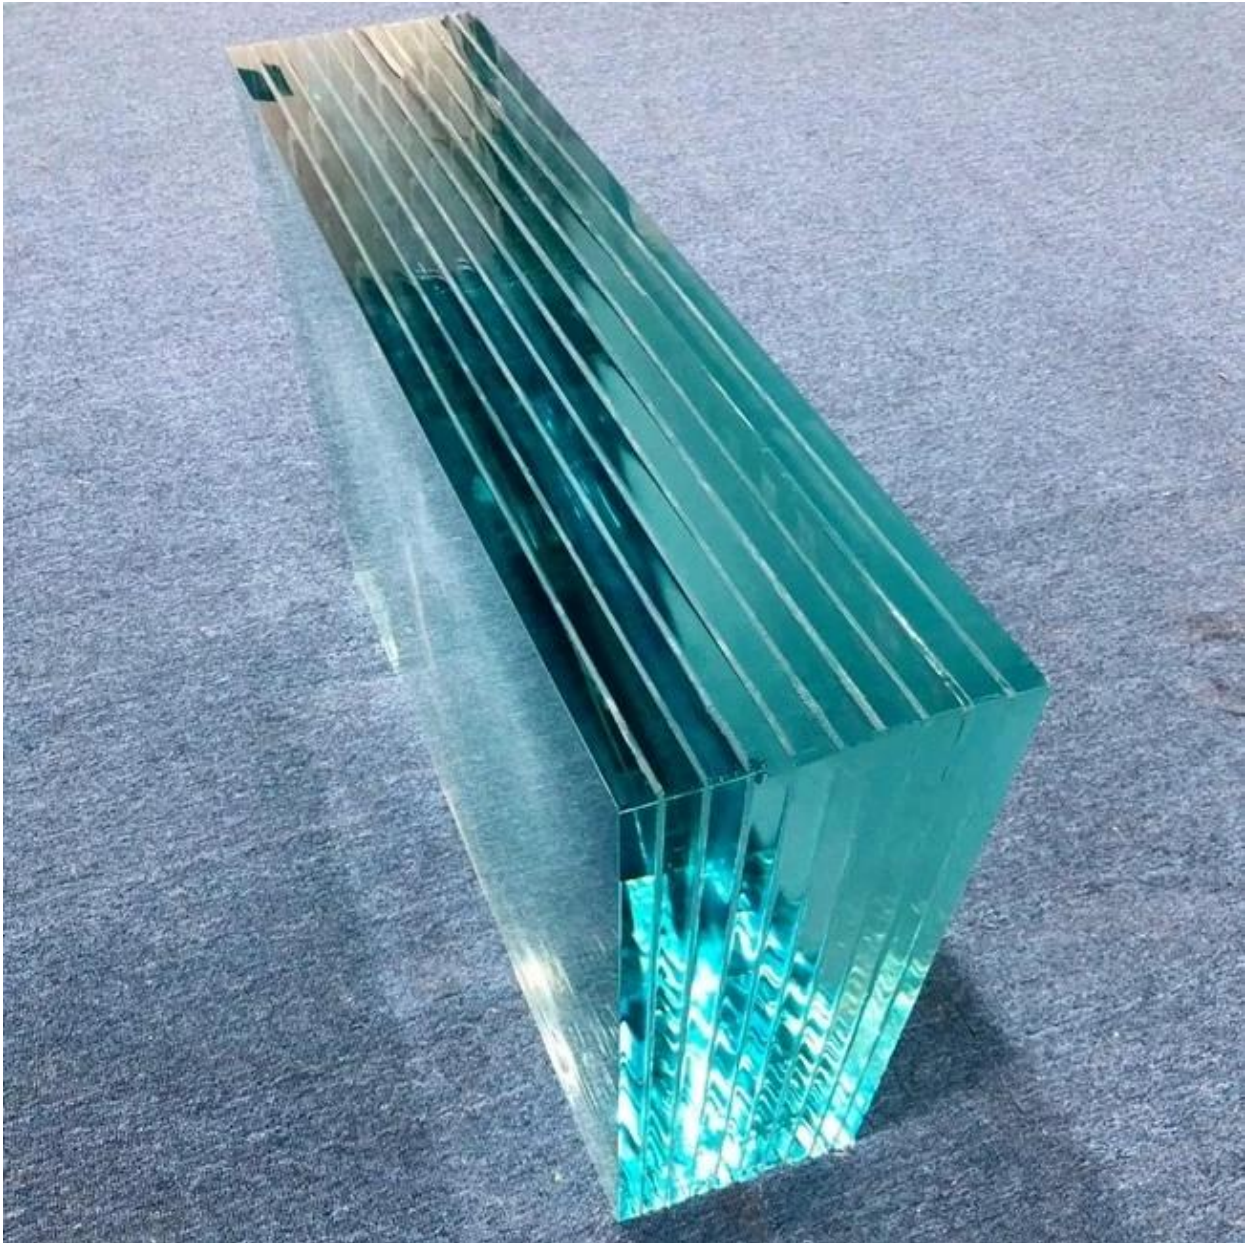

3. Inapatikana sura ya glasi iliyosababishwa laminated 13.52mm

Flat

iliyopigwa

4. Maombi kwa Ukubwa wa Desturi 13.52mm Jopo la Jalafu la Kioo la Laminated Laminated

- Ndani ya ugawaji ukuta, enclosure ya oga, stair handrail
- Exterior balcony, balustrade, shopfront, muda mrefu ukanda, skylight
- Wengi Wengine.

Jopo la kawaida la kioo cha kioo cha 13.52mm kilichosafishwa kioo.

Line ya Uzalishaji kwa kioo cha ladha kilichokaa 13.52mm

Ufungashaji wa 13.52mm wazi Laminated Tempered kioo jopo