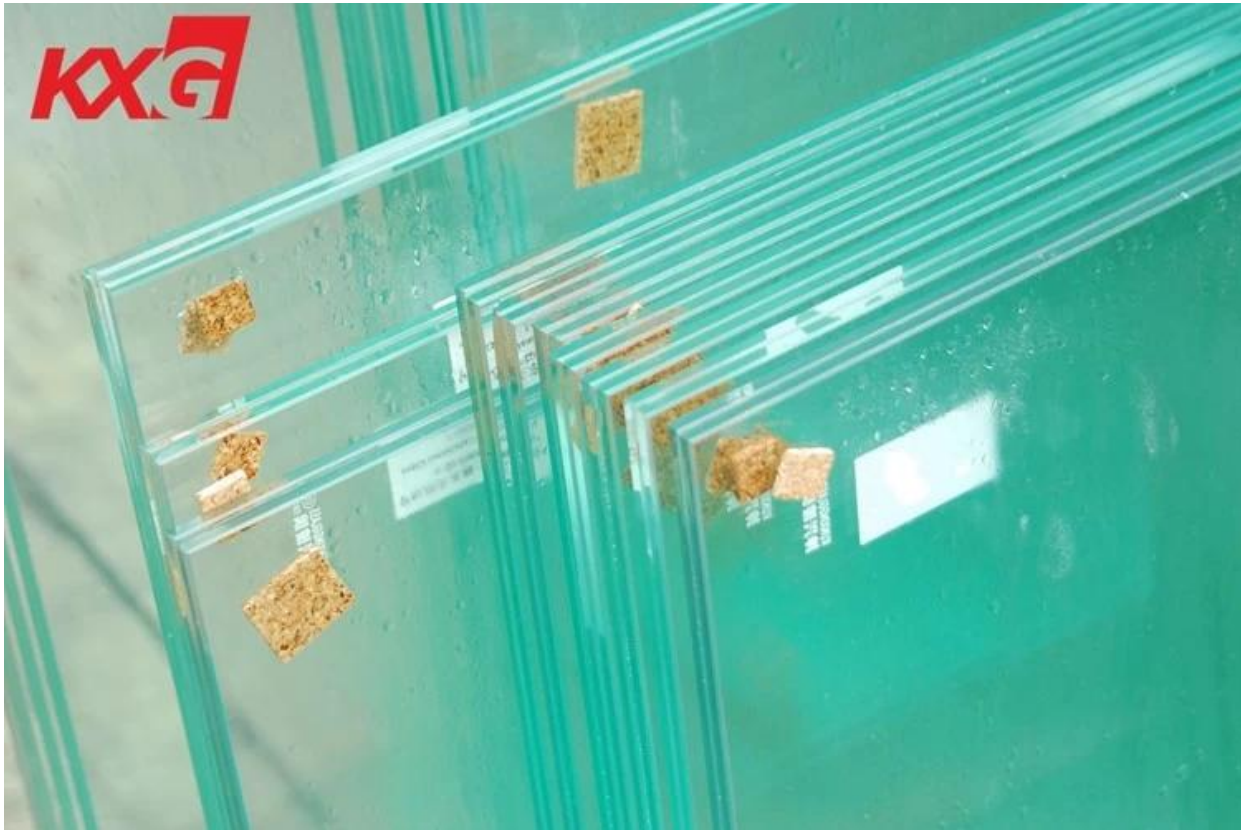

Mbinu nzuri 13.52 ya usalama laminated kujenga kioo mtengenezaji

Vipimo vya kioo vyenye usalama:

Karibu kioo cha Dhahabu kilichosababishwa na 13.52mm

Kioo kilichochapishwa kinawekwa kama darasa la Usalama wa kioo

13.52mm wazi laminated kioo hasira ni ya maandishi mbili paneli 6mm kioo hasira kudumu pamoja na 1.52mm wazi PVB filamu chini ya kudhibitiwa kudhibitiwa, yenye nguvu na viwanda viwanda mchakato.

mchakato wa kukataza matokeo katika paneli za kioo zikikusanyika wakati wa kuvunja, kupunguza ajali.