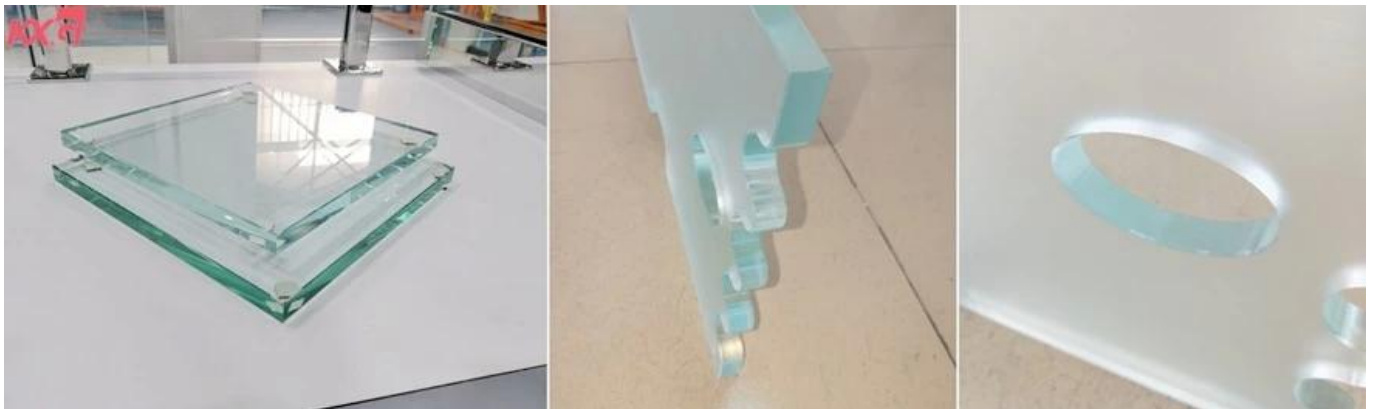

Matumizi ya kioo cha mm cha 19

Kioo cha mm cha 19 ni aina ya kioo cha juu cha usalama, kinatumiwa sana mahali ambako wanahitaji nguvu nyingi, kama vile kioo cha balustrade ya usalama, kioo cha juu cha meza ya mapambo, kioo cha juu cha jikoni, nk.

KXG 19 mm usalama salama kioo programu