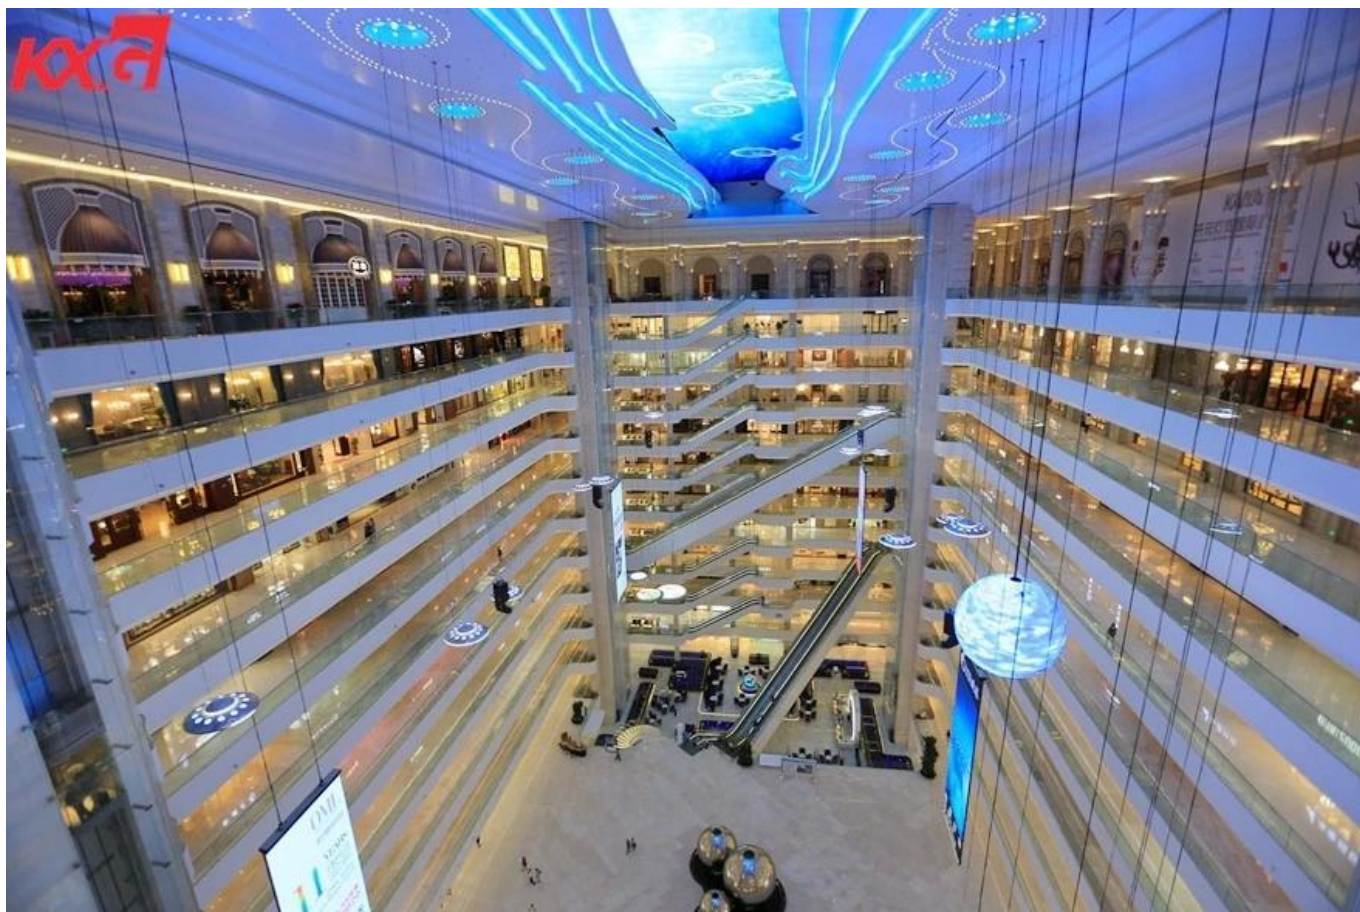

### **8.76mm Usalama Laminated Glass Maombi ya Kawaida:**

Kioo balustrade, matusi, balcony, handrail ngazi

Ukuta wa sehemu ya ofisi ya glasi, mbele ya duka, nguzo za maduka ya ununuzi

skylight ya nje, paa, dari, ukanda mrefu