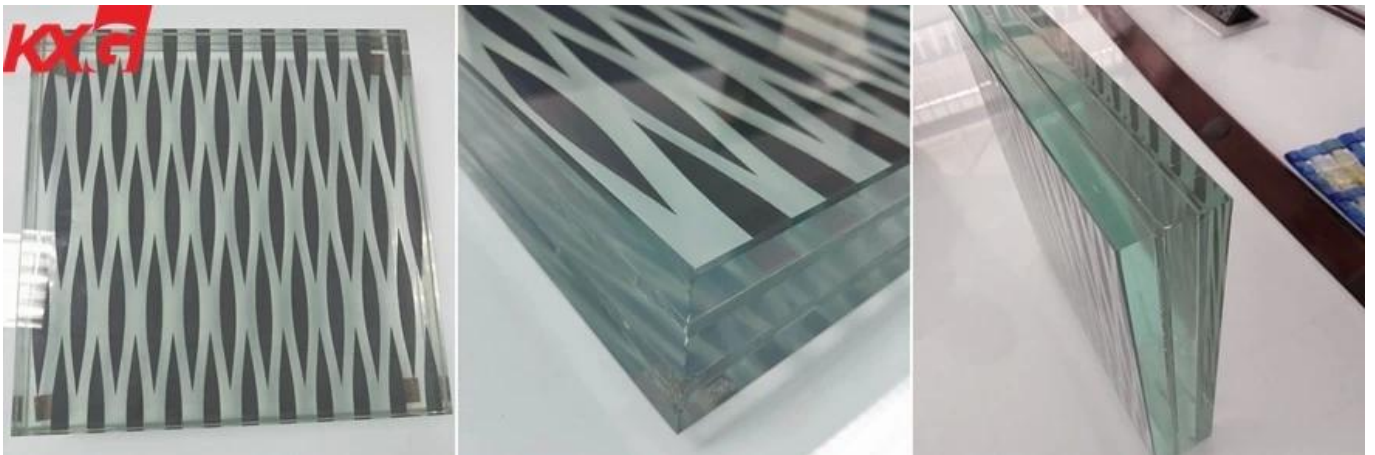

## Kiwanda cha Kioo chenye Mimeta 8.76 cha China cha Clear Kioo cha Laminated yenye hasira

Takriban 8.76mm Isiyo na rangi **Tempered Kioo cha Laminated** Glasi Iliyokolea ya Milimita 8.76 ya Clear Tempered Laminated ina vipande viwili vya glasi isiyo na uwazi ya mm 4 iliyounganishwa kwa kudumu pamoja na interlayer ya 0.76mm ya PVB kupitia mchakato wa kuongeza joto unaodhibitiwa, ulioshinikizwa sana na wa viwandani. Mchakato wa lamination husababisha paneli za kioo kushikilia pamoja katika tukio la kuvunjika, kupunguza hatari ya madhara. Kioo cha Laminated kimeainishwa kama Kioo cha Usalama cha Daraja la A.

Uzuiaji wa Sauti Filamu ya PVB ni aina ya nyenzo za kikaboni na inaweza kuzuia mawimbi ya sauti. Kwa hiyo, kioo cha usalama cha laminated hutoa utendaji bora wa insulation ya sauti kuliko kioo safi na unene sawa.

### **Viainisho vya Kioo Kinachokuwa na Ukali cha 8.76mm**

Muundo: Imeundwa na vipande viwili 4mm [glasi safi ya hasira](#) na tabaka mbili wazi PVB

Ukubwa: max 3000\*8000mm, mini 150\*300mm, saizi yoyote iliyobinafsishwa inaweza kuzalishwa kingo za Kipolishi, mashimo ya kuchimba, kukata pembe za usalama, kata notches, vipandikizi, usindikaji wote ufanyike, lakini unahitaji kumaliza kabla ya kuwasha.