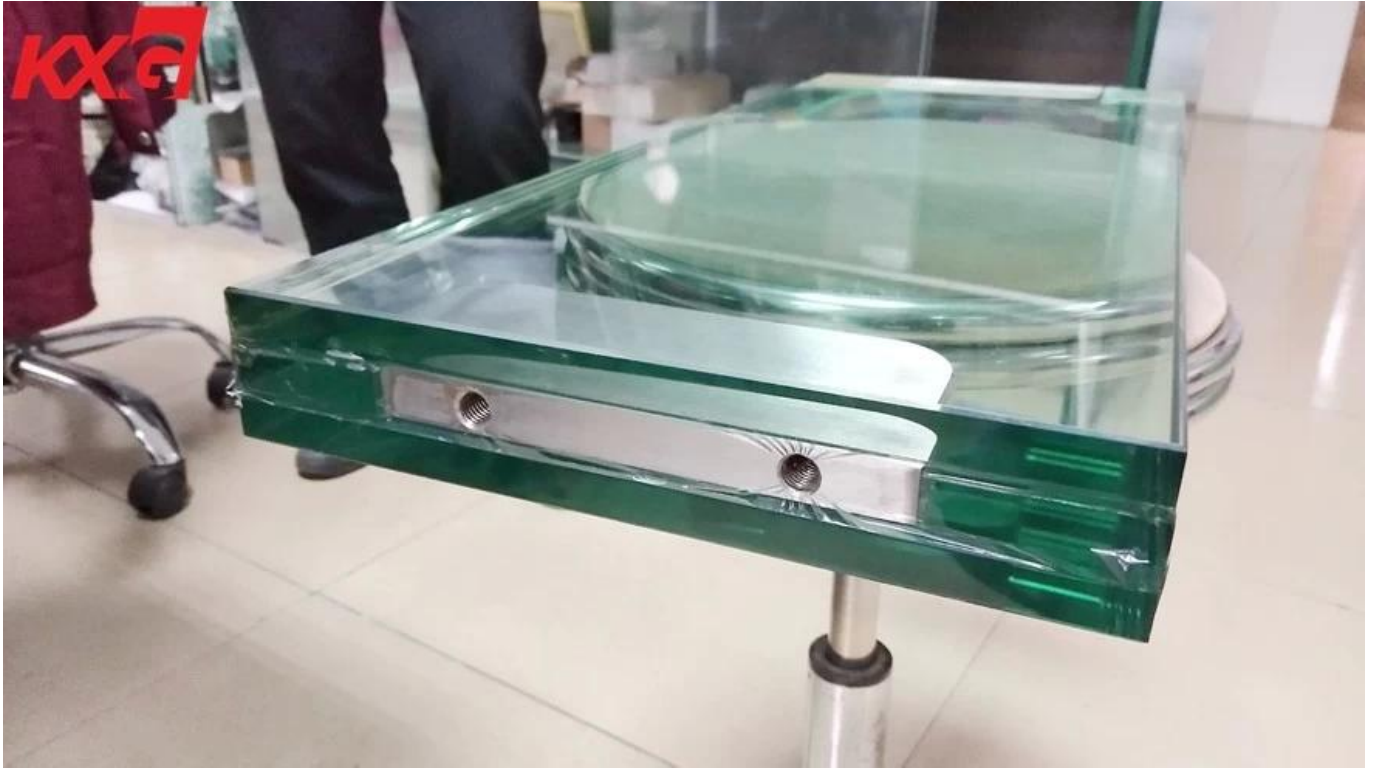

China Kunxing Kiwanda cha glasi Ubora mzuri 15 + 1.52 SGP + 15 + 1.52 SGP +15mm wazi hasira glasi iliyochochomwa, 48mm filamu ya wazi ya hasira ya SGP iliyowashwa

Kuhusu 48mm wazi hasira SGP glasi iliyochochomwa

1. 48mm Kioo kilichochochomwa cha SGP ni tengeneza Kioo kilicho na glasi wazi ya 15mm + 1.52mm SGP filamu + 15mm wazi hasira glasi + 1.52mm SGP filamu+ Kioo kilicho wazi cha 15mm.
2. Filamu ya SGP ina nguvu ya juu sana, glasi ya lamoni ya SGP imebeba unene sawa wa sandwich ya PVB yenye uwezo wa mara 2. Mzigo huo wa wakati huo huo na unene wa kesi hiyo, SGP iliyoangaziwa deflection glasi 1/4 tu ya [Kioo kilichochochomwa cha PVB](#)

Uainishaji

Saizi: saizi kubwa 3300 * 8000mm, ukubwa wa kukata uliopangwa unapatikana

Thickness ya filamu ya SGP: 0.89mm, 1.78mm, 2.76mm, 3.56mm

Usindikaji wa kina: makali ilifanya kazi, kuchimba visima, kukatwa nk.

15mm + 15mm + 15mm SGP glasi yenye tabia ya glasi

Filamu ya SGP, yenye uwazi, nguvu ya mitambo, upinzani mzuri wa athari, ni usalama wa aina nyingi za glasi, na ushahidi wa mlipuko, bulletproof, anti-typhoon na usalama mwingine mkubwa.