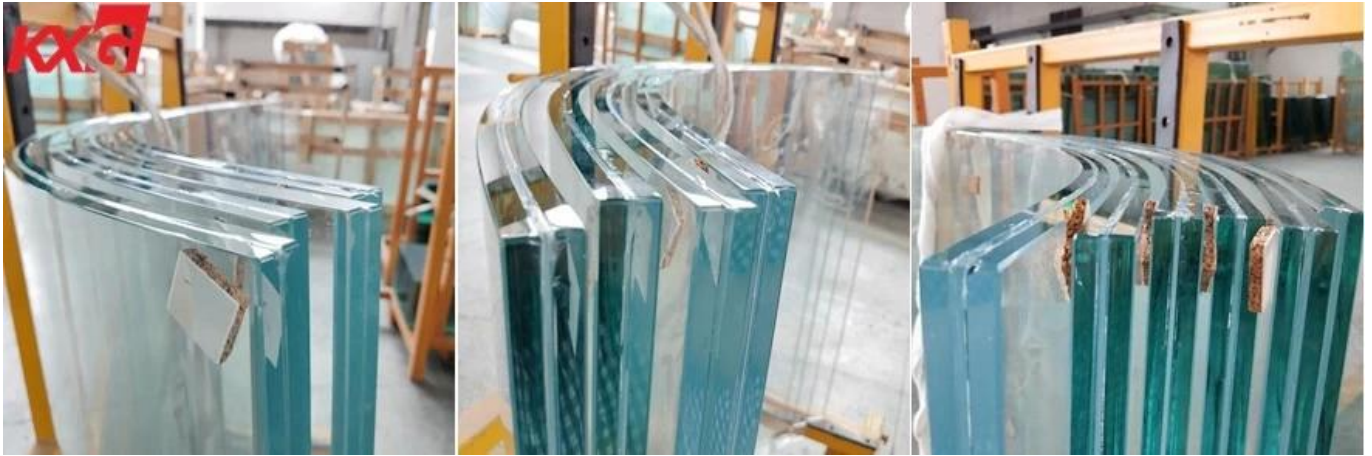

China kiwanda cha ushindani wa kiwanda 21.52 mm SGP curved hasira laminated kioo usalama 10104 VSG

Utangulizi

21.52 mm SGP kioo kilichochochwa kioo kilichotengenezwa kioo kilichoundwa na vipande viwili vya kioo cha mm ambacho kilichopigwa kando na 1.52 mm SentryGlas® (SGP) interlayers, inajulikana kama kioo cha juu, kwa sababu inaweza kukabiliana na hali ya hewa kali kama dhoruba, kimbunga na kimbunga, na kuwa na utendaji wa juu wa upinzani wa athari na upinzani wa risasi.

Faida

- Ufafanuzi sahihi: SGP ya kioo iliyopigwa kwa laminated haijulikani na haipati rangi tofauti kama inavyoonekana wakati wa kutumia interlayers ya PVB, hii ni kweli hasa wakati unatumiwa na kioo cha chini cha chuma cha chini.
- Usalama wa juu: katika tukio la kuvunjika, vipande vya kioo vya SGP vilivyohifadhiwa salama vitabaki vifungo vilivyounganishwa na interlayer, na bado vinasimama, sio kushuka, kupunguza nafasi ya kuumia.
- Udhhibiti wa nishati ya jua: wakati matumizi ya SentryGlas® na kioo kilichochochwa chini ya E, inaweza kuboresha ufanisi wa nishati, na kusaidia injini ya kioo yenye ufanisi zaidi ya kioo, na kioo yenye upepo bora wa kudhibiti v radiation.
- Uwezeshaji bora: DuPont™ SentryGlas® hutoa muda mrefu hata wakati minyororo inapatikana kwa hali ya hewa kali. Fungu la wazi la kioo laminated iliyotengenezwa na SentryGlas® haipatikani na uingizaji wa unyevu, na hubakia huru kutokana na kufungia hata baada ya miaka mingi.
- Kujenga hisia ya kupima: SGP ya glasi laminated iliyopigwa inaruhusu kioo kikubwa zaidi cha kioo kilichotumiwa na msaada mdogo wa chuma kuliko vitambaa vya kioo vya PVB vyema vyema, hivyo wasanifu na wabunifu ni huru kuunda karibu ya uwazi, maandishi yasiyo ya chuma ambayo yanaweza pia kukutana au kuzidi kuongezeka kwa mahitaji ya mazingira na usalama miradi mingi inahitaji sasa.