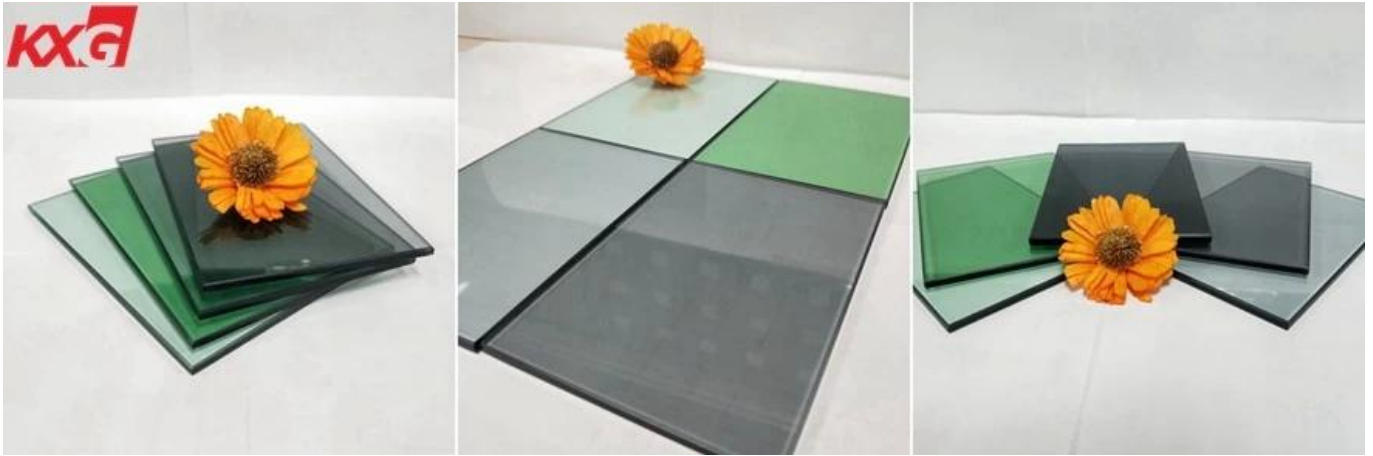

## China kiwanda bei nzuri 4 mm 4.6 mm 5 mm 5.5 mm 6 mm 8 mm rangi nyekundu rangi tinted

### KXG 4 mm 4.6 mm 5 mm 5.5 mm 6 mm 8 mm vipengele vya kioo vyema vyema

- 1). Mfululizo wa rangi ya Perfect na uwiano wa rangi
- 2).
- 3). Mvua ya jua na mionzi ya ultraviolet inachukua kwa hiyo kutoa insulation joto na akiba ya nishati.
- 4) .Kuonyesha uonekano wa usanifu.
- 5) .Kutumiwa kama substrate kwa maombi mbalimbali ya glazed.

### Tinted rangi rangi chaguo mfululizo

Kijani cha Kifaransa (Mwanga Kijani), Kijani cha Giza.

SHAHU ZA MFANO: Euro Bronze (Mwanga Bronze), Bronze ya Dhahabu, Pink

SURA ZA GAYE: Euro Grey (Mwanga Grey), Grey giza, Nyeusi,

SURA ZA BLEU: Bluu ya giza, Bluu ya Ford (Ziwa Bluu), Bahari ya Bahari.

Glass Type	Visible Light	Visible Light Ref(%)	Sunlight Trans (%)	Sunlight Ref (%)	SC	Solar Energy Trans (%)
4mm Euro Grey	56.60	7.73	56.20	9.59	0.79	65.03
5mm Euro Grey	48.80	6.59	48.00	7.95	0.73	59.37
6mm Euro Grey	43.98	14.11	43.47	13.20	0.67	54.65
4mm Dark Grey	35.08	6.39	42.45	8.46	0.49	55.12
5mm Dark Grey	27.15	6.12	34.48	7.78	0.62	49.38
6mm Dark Grey	21.33	5.62	28.79	7.04	0.56	45.35
4mm Pink Glass	77.67	9.00	77.63	11.65	0.37	80.40
5mm Pink Glass	74.75	8.78	74.75	11.02	0.90	78.42
6mm Pink Glass	69.88	8.35	70.62	10.40	0.88	75.52
4mm Dark Blue	50.21	6.74	58.17	9.03	0.75	66.63
5mm Dark Blue	42.87	6.71	52.22	8.56	0.70	62.34
6mm Dark Blue	37.21	6.47	46.78	8.11	0.66	58.42
4mm Ford Blue	66.11	8.63	62.80	10.15	0.78	69.78
5mm Ford Blue	62.12	8.12	59.14	9.34	0.76	67.28
6mm Ford Blue	56.98	7.99	53.94	9.14	0.71	63.47
4mm F-Green Glass	79.37	9.37	54.70	9.17	0.72	64.02
5mm F-Green Glass	75.21	8.86	47.40	8.19	0.66	58.86
6mm F-Green Glass	72.53	8.70	42.19	8.02	0.62	55.04