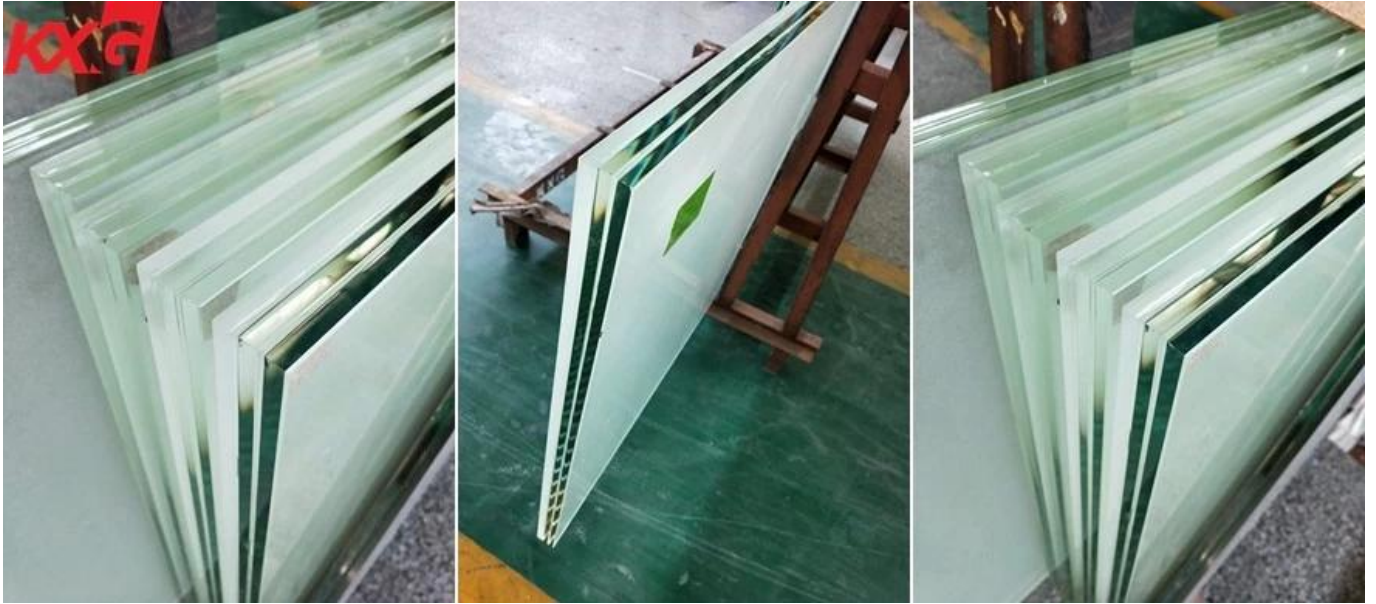

4. Usindikaji maalum: bent, joto imefungwa, silkscreen kuchapishwa, yote inaweza kumalizika kabla ya joto. Piga mashimo, makali yaliyopigwa, makali yaliyopigwa, ogee makali, alama iliyochapishwa, yote yanaweza kufanywa kikamilifu kwako.