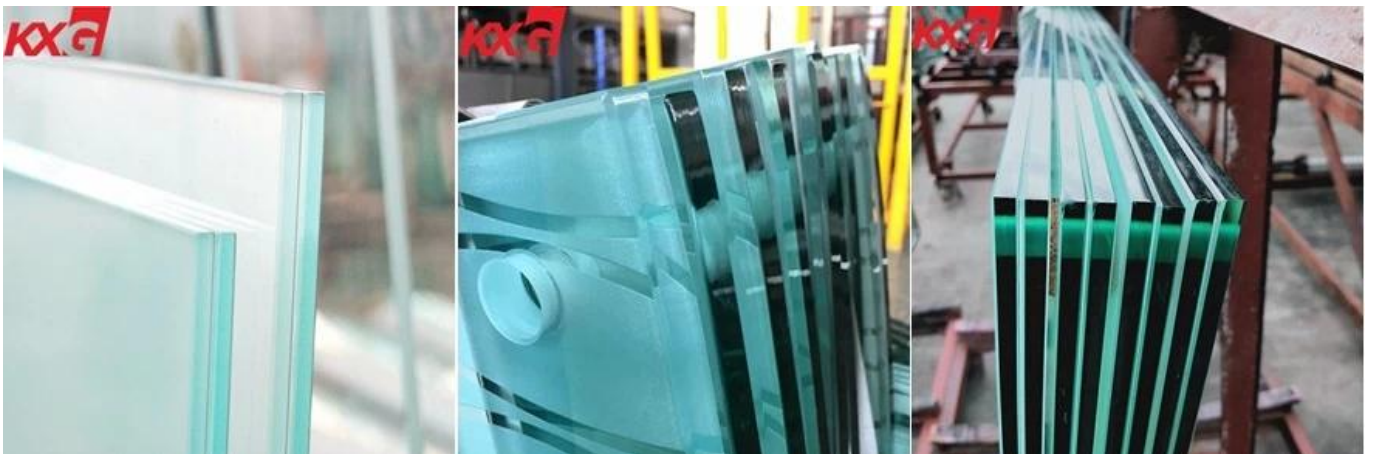

Kiwanda cha bei kuoga mlango hakuna glasi ya kidole 6 + 1.52 + 6 mm asidi iliyosafishwa kioo

Kiwanda cha China 6 + 1.52 + 6 mm kioo kilichochochewa na asidi, + 6 + 1.52 + 6 mm kioo iliyohifadhiwa na moto, 6 + 1.52 + 6 mm kioo kilichochochewa kijivu, 6 + 1.52 + 6 mm kioo kilicho salama sana kilichozalishwa na ubora mzuri 6 + 1.52 + 6 mm iliyosafishwa kwa asidi ya kioo, kioo cha faragha na kazi ya kuchapwa ya kidole, uso wa kioo umetengenezwa kikaboni, kumaliza ni muda mrefu sana, na hauwezi kuosha au kukimbia, mojawapo ya kioo cha usalama zaidi, hawana madhara kwa watu, hutumiwa sana kama kioo cha mlango wa kuogelea, mambo ya ndani ya kioo ya ukuta, kioo cha juu, kioo cha balustrade, nk.

Vipengele vya kioo cha hasira ya asidi 6 + 1.52 + 6 mm

1. Uzani: ila kwa 6 + 6 mm, wengine hupatikana kwa 4-19 mm, kama vile kioo cha mm cha 8 mm, glasi 10 ya mm iliyohifadhiwa, kioo cha cha asidi kilichochochewa na kadhalika, nk.
2. Ukubwa: ukubwa max kufikia hadi 3300 * 13000 mm, ukubwa wowote umeboreshwa unaweza kufanywa.
3. Kioo cha aina: kioo wazi au glasi ya wazi, kuna glasi iliyosababishwa na asidi iliyosababishwa au glasi iliyohifadhiwa yenye baridi kali.