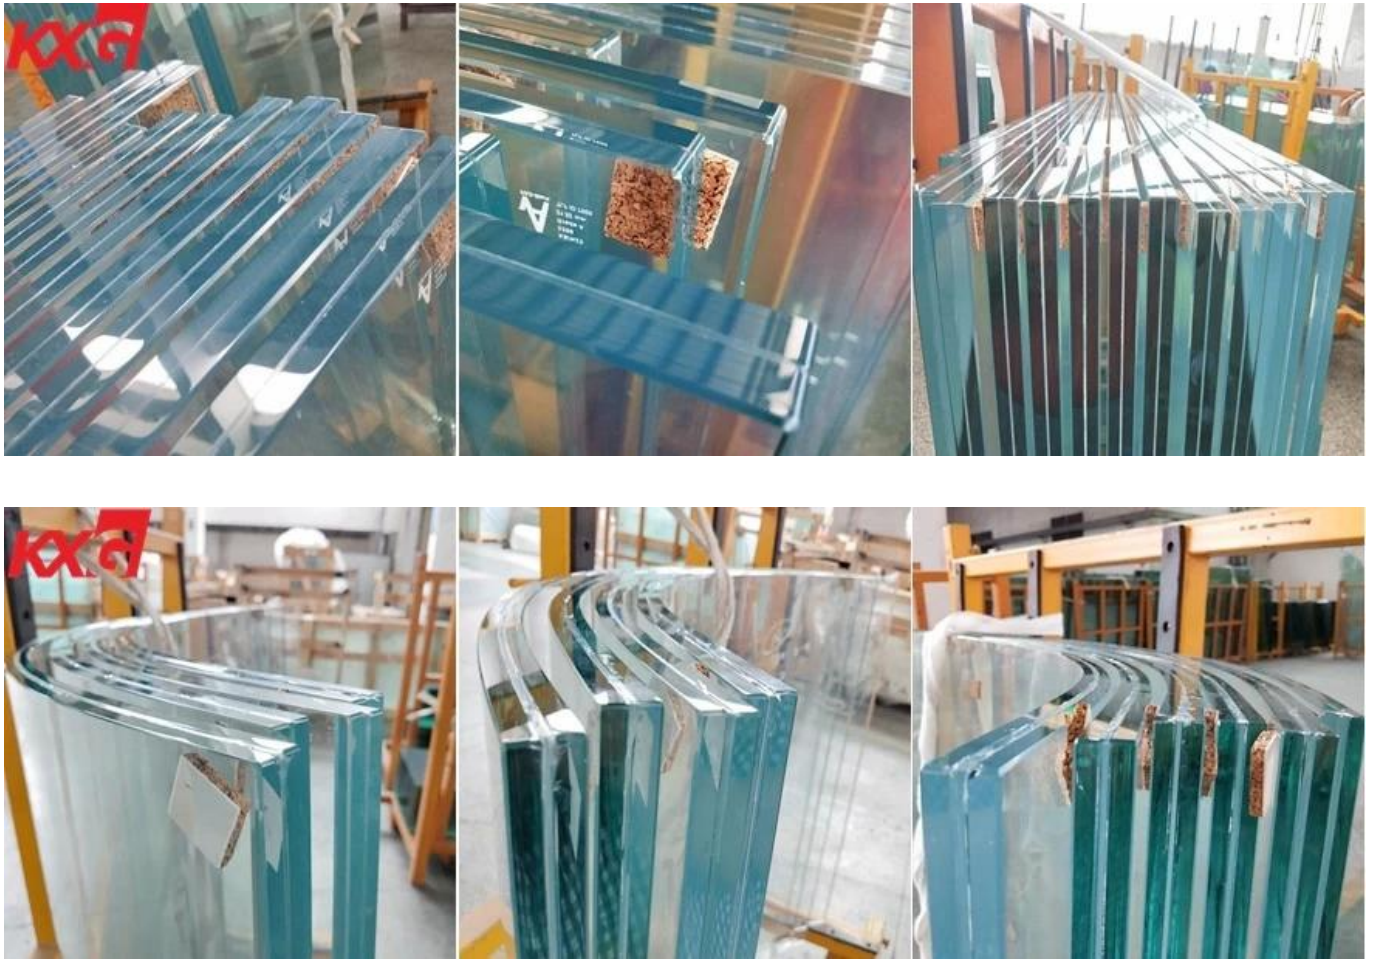

Kiwanda cha China cha wazi 25.52 mm 26.28 mm 27.04 mm 12 + 12 mm gorofa na salama ya chuma ya chini ya chuma hasira SGP glasi laminated

Maelezo

12 + 12 mm SGP glasi laminated ni aina ya kioo cha juu cha usalama kinachofanywa na vipande viwili 12 mm kioo chache na interlayers ya SentryGlas® (kutoka Dupont). Ikilinganishwa na kioo 12+ 12 mm kawaida ya laminated kioo, ni nguvu zaidi na wazi, inatoa athari bora na utendaji sugu unyevu, inaweza dhidi ya hali ya hewa mbaya kama dhoruba, kimbunga, nk.

Ufafanuzi

- SGP interlayer unene 0.89 mm, 1.52 mm, 2.28 mm, 3.04 mm, nk.
- Jumla ya kioo unene 25.52 mm (12124) 26.28 mm (12125) 27.04 mm (12126), nk.
- Kiwango cha ukubwa wa kioo 3,000 * 8000 mm, ukubwa wowote umeboreshwa unaweza kuzalishwa
- Aina ya kioo: gorofa na bent ya SGP iliyo wazi iliyosafishwa kioo laini, gorofa na yenye rangi ya chini ya SGP ya chuma iliyopigwa na laminated, nk.
- Usindikaji: pembe zilizopigwa, mashimo ya kuchimba, tochi za kukata, kuchapa, uchapishaji wa skrini, nk.

Faida

- Nguvu ya juu: kioo cha usalama cha SGP kilichopangwa kwa mara ya mara mara tano na nguvu hadi mara 100 zaidi kuliko kioo cha kawaida cha PVB / EVA.
- Usalama wa juu: SGP usalama wa laminated kioo huhifadhi tabia yake na inao kizuizi cha mabaki, hata baada ya kioo kilichovunjika, kimesimama, si kuanguka chini.
- Kupambana na hali ya hali ya hewa: Kioo cha glasi cha SentryGlas® kilichochoywa na kioo kinaweza kukabiliana na hali mbaya ya hali ya hewa kama dhoruba, kimbunga na kimbunga, hata inaweza kuhimili risasi au mlipuko wa bomu.
- Ufafanuzi bora: Nyekundu ya njano ni ndogo kuliko 1.5, hata baada ya miaka ya huduma, kioo cha SGP

Kumbuka

Isipokuwa safu mbili za kioo la SGP, sisi pia huzalisha kioo cha SGP kilichopendekezwa mara tatu kama 6 + 6 + 6 mm, 8 + 8 + 8 mm, 10 + 10 + 10 mm, 12 + 12 + 12 mm, 15 + 15 + 15 mm, 19 + 19 + 19 mm, safu zilizopo SGP usalama laminated kioo, nk.