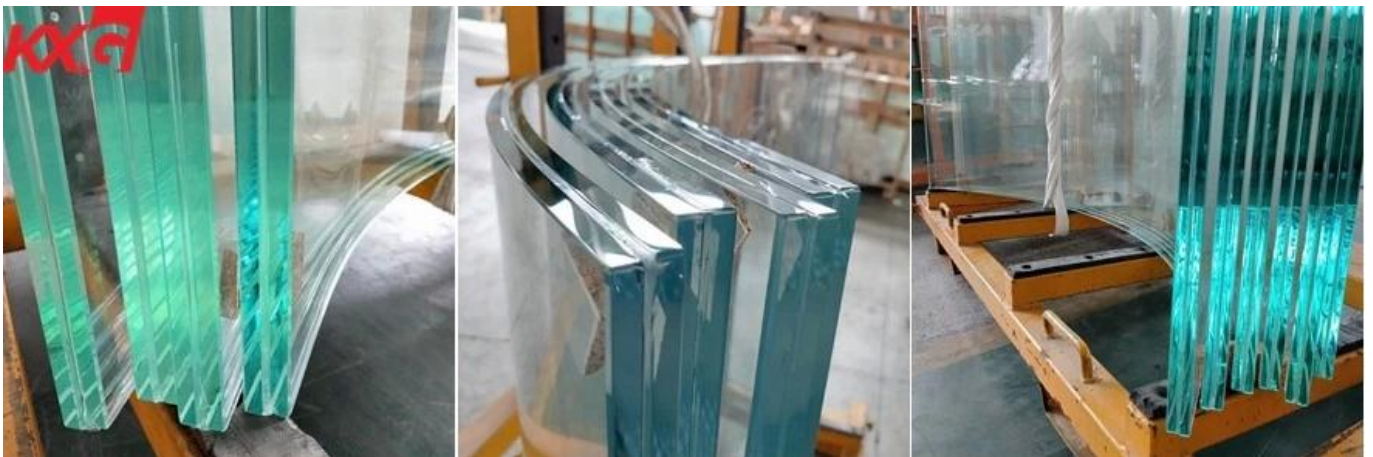

Kiwanda cha China cha wazi 25.52 mm 26.28 mm 27.04 mm 12 + 12 mm gorofa na salama ya chuma ya chini ya chuma hasira SGP glasi laminated

Maelezo

12 + 12 mm SGP glasi laminated ni aina ya kioo cha juu cha usalama kinachofanywa na vipande viwili 12 mm kioo chache na interlayers ya SentryGlas® (kutoka Dupont). Ikilinganishwa na kioo 12+ 12 mm kawaida ya laminated kioo, ni nguvu zaidi na wazi, inatoa athari bora na utendaji sugu unyevu, inaweza dhidi ya hali ya hewa mbaya kama dhoruba, kimbunga, nk.

Ufafanuzi

- SGP interlayer unene 0.89 mm, 1.52 mm, 2.28 mm, 3.04 mm, nk.
- Jumla ya kioo unene 25.52 mm (12124) 26.28 mm (12125) 27.04 mm (12126), nk.
- Kiwango cha ukubwa wa kioo 3,000 * 8000 mm, ukubwa wowote umeboreshwa unaweza kuzalishwa
- Aina ya kioo: gorofa na bent ya SGP iliyo wazi iliyosafishwa kioo laini, gorofa na yenye rangi ya chini ya SGP ya chuma iliyopigwa na laminated, nk.
- Usindikaji: pembe zilizopigwa, mashimo ya kuchimba, tochi za kukata, kuchapa, uchapishaji wa skrini, nk.

Faida

- Nguvu ya juu: kioo cha usalama cha SGP kilichopangwa kwa mara ya mara mara tano na nguvu hadi mara 100 zaidi kuliko kioo cha kawaida cha PVB / EVA.
- Usalama wa juu: SGP usalama wa laminated kioo huhifadhi tabia yake na inao kizuizi cha mabaki, hata baada ya kioo kilichovunjika, kimesimama, si kuanguka chini.
- Kupambana na hali ya hali ya hewa: Kioo cha glasi cha SentryGlas® kilichochoywa na kioo kinaweza kukabiliana na hali mbaya ya hali ya hewa kama dhoruba, kimbunga na kimbunga, hata inaweza kuhimili risasi au mlipuko wa bomu.
- Ufafanuzi bora: Nyekundu ya njano ni ndogo kuliko 1.5, hata baada ya miaka ya huduma, kioo cha SGP