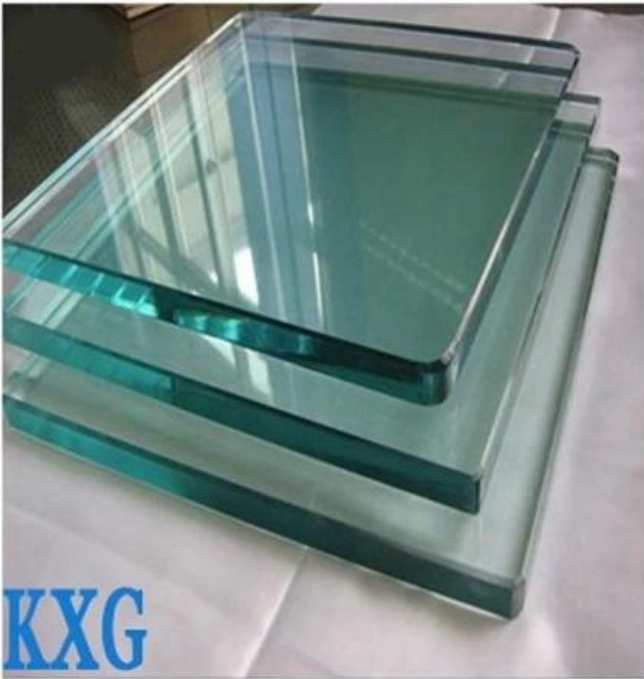

KXG

KXG

V.S

Je, kioo cha juu cha meza kina wapi?

- Jumba la kula na nyumbani jikoni
- meza ya kahawa na meza ya chai
- meza ya mgahawa na meza ya chumba cha hoteli