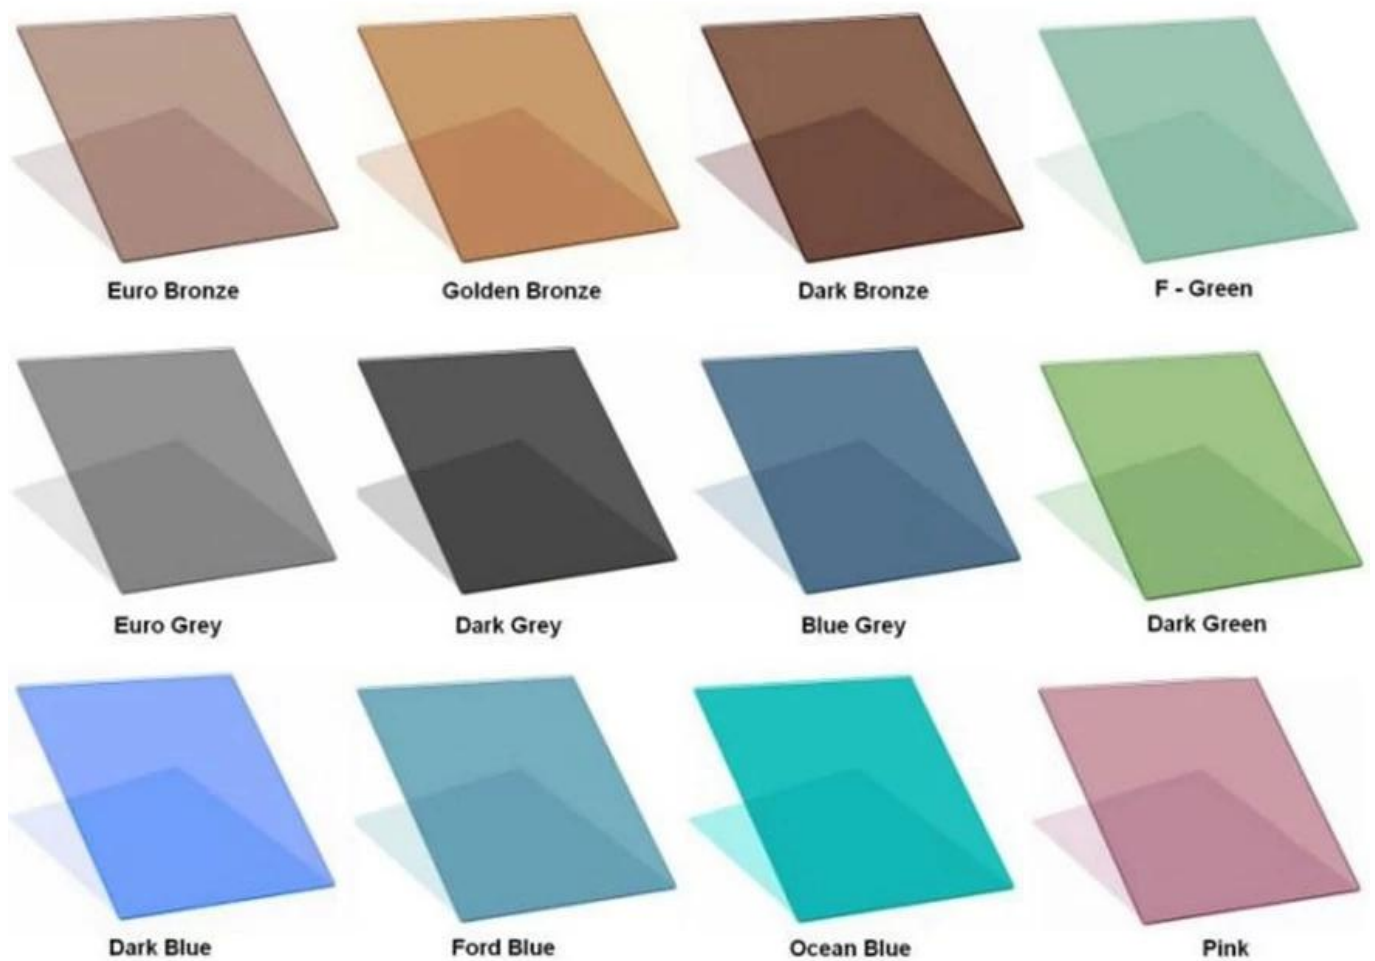

Uchina bora 8mm euro ya rangi ya kijivu tinted hasira wasambazaji 8mm euro rangi ya kijivu rangi ya kiwanda glasi

Karibu glasi 8,000 ya glasi iliyokatishwa kijivu

Vioo vilivyochapishwa, pia hujulikana kama glasi ya kuchukua joto. Ni ni kuongeza ya kiwango fulani cha utendaji wa ngozi kunyonya joto kwa malighafi ya glasi ya kuelea kufanywa. Kioo kilichochapwa kinaweza kuchukua mionzi mingi ya jua na sehemu ya mionzi ya ultraviolet, kupunguza nguvu ya umeme wa jua na kudumisha usambazaji fulani wa mwangaza unaoonekana, cheza jukumu la kuchomwa na jua, insulation ya joto, kupambana na glare, taa za asili, mapambo na kazi nyingine, na athari fulani ya kuokoa Nishati. Kioo chenye rangi tofauti pia kinaweza kutumika kama glasi ya asili ya glasi yenye kuonyesha. Inatumika kwa kila aina ya [milango ya ujenzi na madirisha](#), ukuta wa pazia, fanicha, mapambo na uwanja mwingine. Kwa 8mm Euro gray unene wa glasi kutoka kwa mm 6mm ni maarufu kwa soko, kwa glasi ya rangi ya kijivu 8mm na glasi ya 10mm euroay glasi hazihitajiki sana na soko, kwa hivyo kila wakati hutolewa kama mahitaji ya soko.

Maelezo maalum ya glasi:

1. Umakini: 3mm 4mm 5mm 5.5mm 6mm 8mm

2. Rangi anuwai: Shaba ya euro, shaba ya dhahabu, rangi ya bluu, mwanga wa bluu, giza bluu, kijivu giza, kijivu cha euro au jina mwanga gray, kijani kibichi, kijani kibichi cha french au jina kijani kibichi