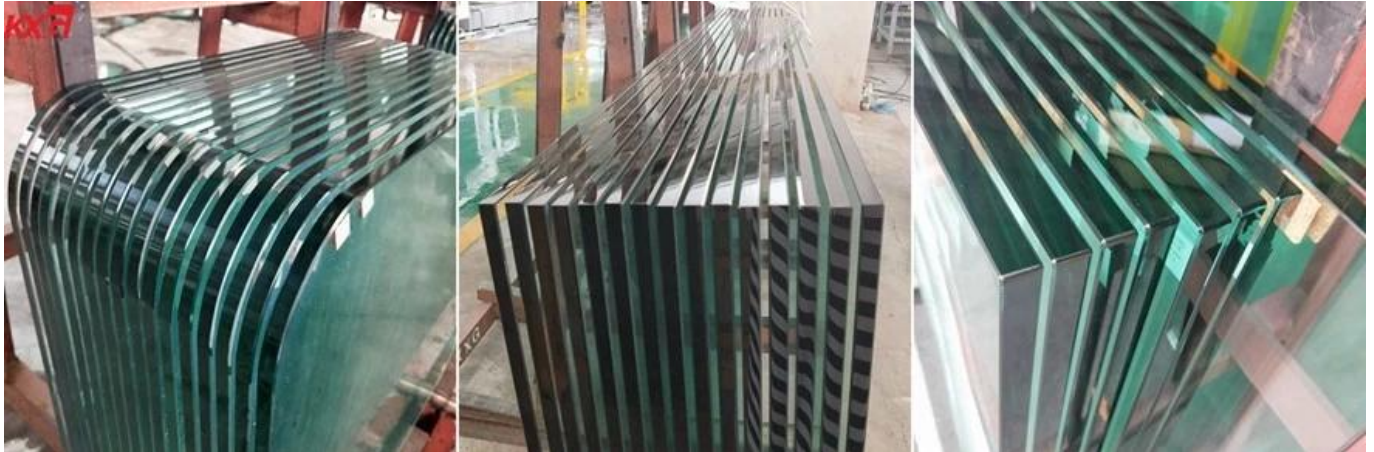

### Jedwali la hasira

Kioo chenye joto ni aina ya kioo cha usalama kinachotumiwa mara kwa mara katika maombi ambayo kioo cha kawaida kinaweza kusababisha hatari. Kioo chenye joto ni mara tano kali zaidi kuliko kuelea kioo na haipungukani vipande vipande vikubwa wakati huvunja. Kioo chenye joto hutengenezwa kupitia mchakato wa kupokanzwa uliokithiri na baridi kali, na kuifanya kuwa vigumu kuliko kioo kawaida.

Kampuni ya Kunxing ya kioo hutoa uteuzi mzima wa vichwa vya kioo katika maumbo mbalimbali, unene, kazi na ukubwa wa makali, inajumuisha safu nyingi za maumbo mengine ya kioo ikiwa ni pamoja na mstatili, pande zote, mraba, na hata mashua.