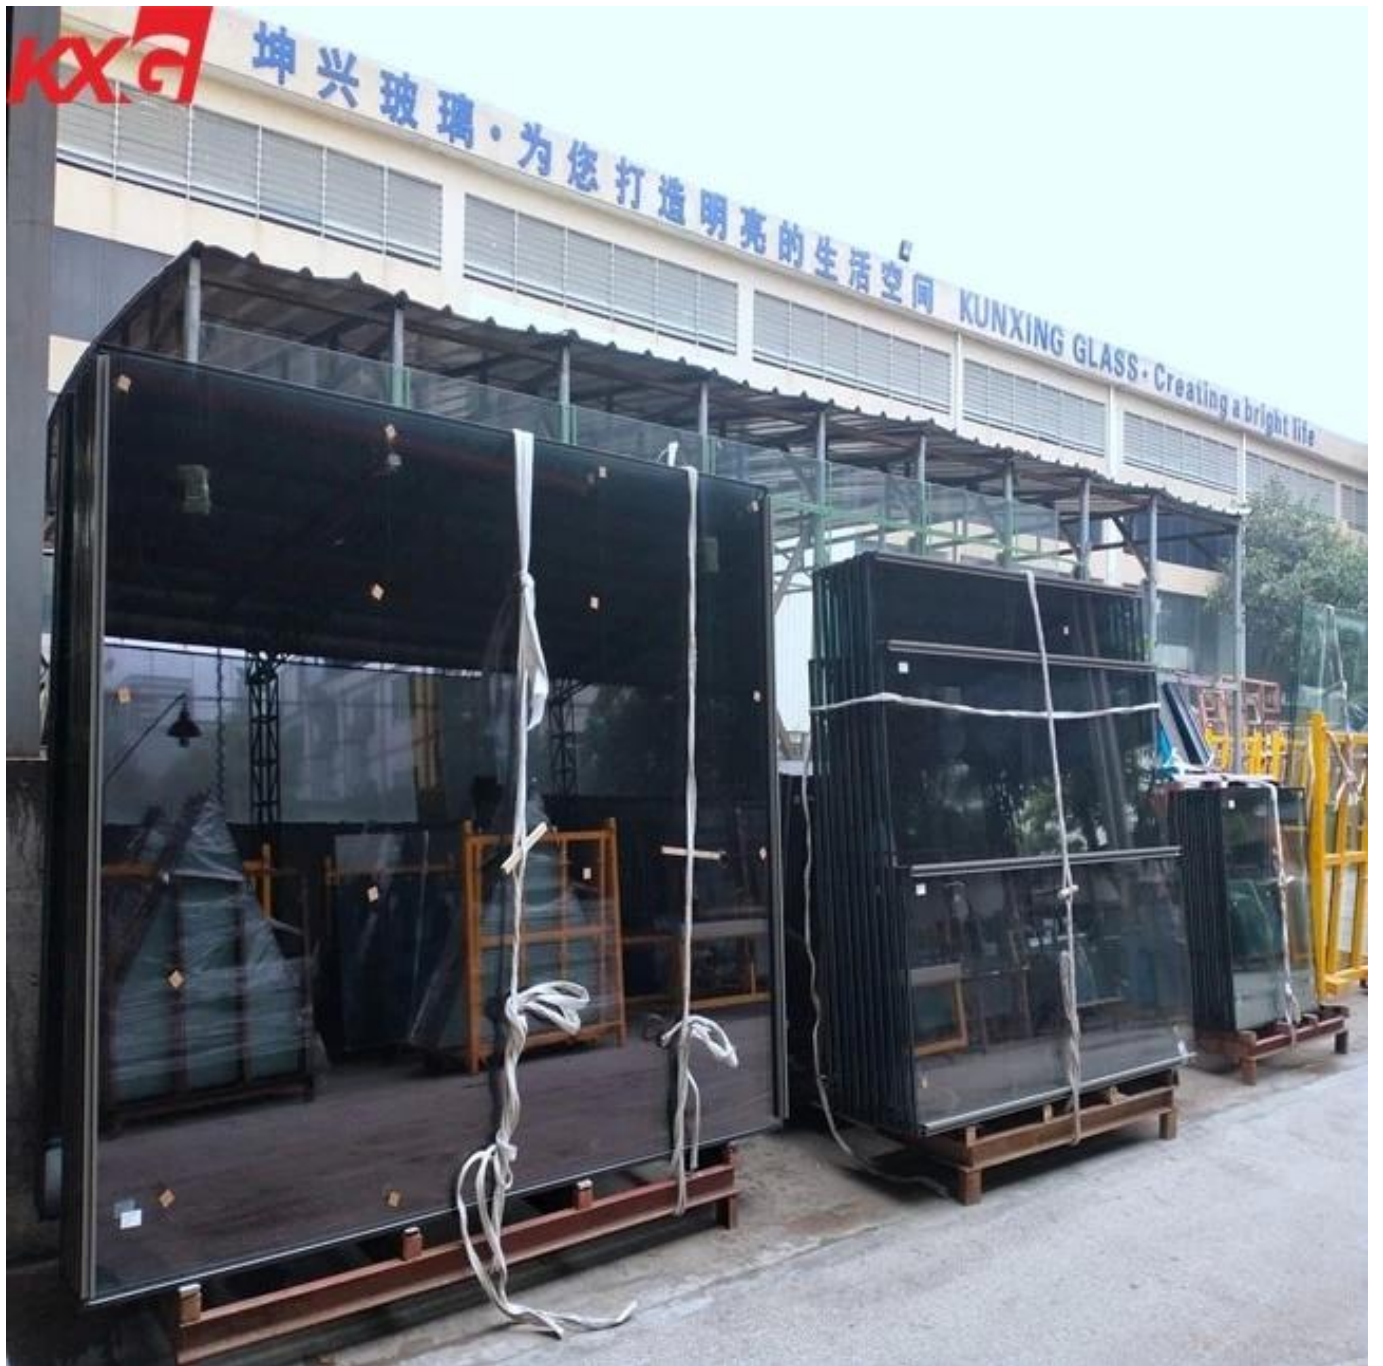

Aina ya shaba kubwa ya kiwango cha juu usalama glasi, [Saizi ya jumbo la China iliguswa usalama kiwanda cha glasi](#)

Kioo cha ukubwa wa jumbo kinajulikana zaidi na mbuni na wamiliki, kwa sababu ya hiyo ukubwa wa glasi kubwa ambayo huleta hisia za nafasi kubwa na athari bora ya kuona. Kwa muundo maalum uliotumiwa glasi kubwa ya ziada inaweza kuokoa vifaa vingine vya ujenzi.

[KXG](#) Kikundi cha glasi kama moja ya kiwanda cha glasi maarufu cha Kichina, kilicho na wataalamu wengi kwenye uzalishaji na kuorodhesha glasi ya kawaida ya jumbo kama kwa wateja wanaohitajika, tulikuwa na usambazaji mwingi [glasi kubwa ya ukubwa](#) kwa miradi mingi kama Lobby ya ukuta wa glasi kubwa ya jumbo, soko kuu la soko kubwa la glasi kubwa ya ziada, glasi kubwa ya ukuta wa pazia kubwa zaidi.

Unene tofauti wa glasi na glasi ya ukubwa wa max, kama vile 4mm soko kawaida ya max urefu wa 3660mm, 5mm saizi kubwa ya 4880mm, 6mm ni 5200mm, 8mm ni 6000mm, na kadhalika. Kioo kikubwa huhitaji umeboreshwa, kuzalisha hutegemea soko linalohitajika, kwa hivyo kila wakati inachukua muda mrefu kungojea.

Saizi kubwa imefungwa (ESG) vipimo vya glasi

- 1.Type: saizi kubwa iliyokuwa na glasi ya kawaida, glasi ya kawaida ya chuma chini, glasi kubwa iliyokasirika, glasi kubwa ya kutafakari iliyokaliwa, glasi kubwa iliyo na joto kubwa na ukubwa wa jumbo [asidi iliyowekwa glasi iliyokasirika](#), [glasi kubwa iliyowashwa ikiwa na glasi](#), ukubwa wa glasi iliyosababishwa glasi, glasi kubwa ya maboksi yenye ukubwa mkubwa
- 2.Color: wazi, toa wazi, kijivu, bluu, shaba, kijani, nk.
- 3.Shape: gorofa au curved
4. Inasindika: kata kwa ukubwa, shimo za kuchimba visima, notch, cutout, nk.