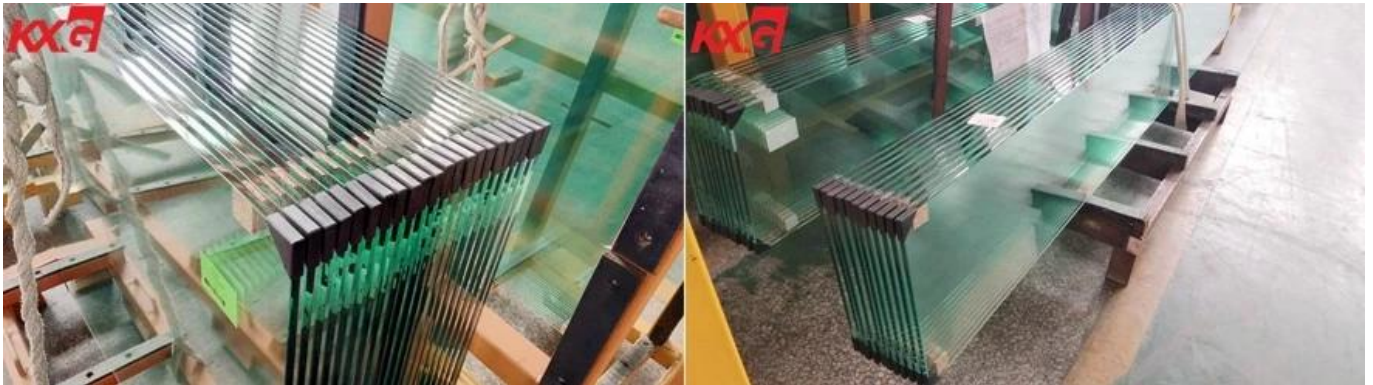

China mtaalamu wa ujenzi wa kiwanda cha glasi usambazaji wa glasi iliyokasirika ya 8mm, glasi wazi ya 8mm iliyo wazi na bei ya kiwanda

Kuhusu glasi yenye hasira ya 8mm:

8mm tglasi iliyowezeshwa, pia alitwa [8mm mgusoned glasi](#). Ni ni imetengenezwa ya Inapokanzwa glasi iliyofungwa kwa zaidi ya 600 ° C na kuifanya baridi haraka, ambayo hufunga glasi nyuso katika hali ya shinikizo kubwa, na msingi au kituo cha glasi katika fidia mvutano. Ni glasi ya usalama ambayo hutumika wakati nguvu, upinzani wa mafuta na usalama ni mazingatio muhimu.

2. Usalama wa Juu 8mm glasi hasira

Wakati [glasi hasira](#) imevunjwa, inageuka glasi ndogo ya glasi, ambayo inahakikisha usalama ili kuhakikisha kuwa haina ubinadamu, na mchakato unaogusa unapunguza sana hatari ya kuvunjika kwa mafuta ili kuhakikisha upotezaji mdogo.